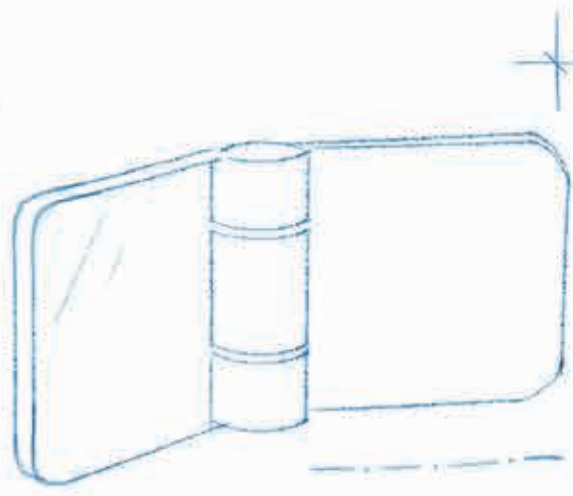

ppaleo box doccia

/RACCHIUDIAMO TUTTI I COLORI DELL'ACQUA/

CATALOGUE/PA. 18

→ CHROME

- 160 cm
- 100 cm
- 80 cm
- 60 cm

GUM

ϕ 10 mm

CHROME