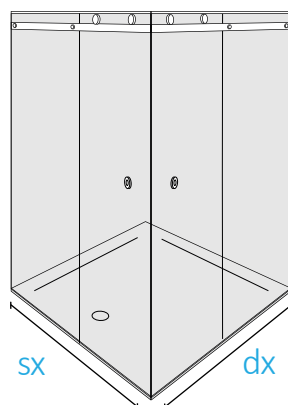

/code / cm /apertura-opening

ANG702P	67,5-69	29 cm
ANG752P	72,5-74	31 cm
ANG802P	77,5-79	34 cm
ANG902P	87,5-89	39 cm
ANG1002P	97,5-99	44 cm
ANG1202P	117,5-119	54 cm

altre misure disponibili su richiesta - *other sizes available on request*

apertura / *opening*