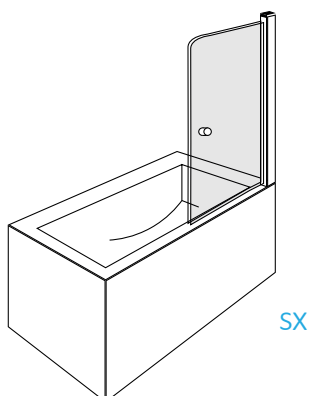

1021/C 73,5-75

1018/C 78,5-80

altre misure disponibili su richiesta - *other sizes available on request*

apertura / *opening*

/DELUXE/

collection

parete per vasca da bagno / *foldable bath screen*
con apertura a soffietto / *two parts*
girevole a 180° interno & esterno