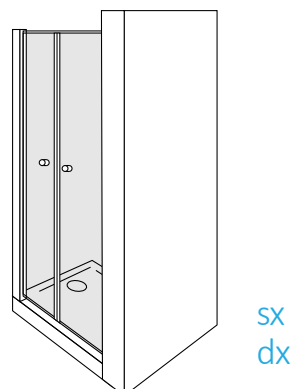

altre misure disponibili su richiesta - *other sizes available on request*

apertura / *opening*

altezza 190
height 190

cristallo temperato 6mm
tempered glass 6mm

apertura con sollevamento porta
lifting cam door