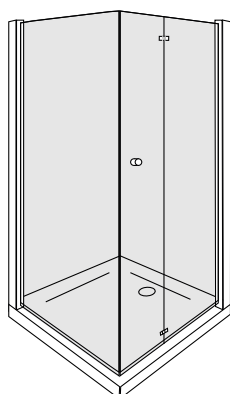

/ code / cm

1307/C 67,5-69

1308/C 72,5-74

1309/C 77,5-79

1310/C 87,5-89

1311/C 97,5-99

1320/C 117,5-119

altre misure disponibili su richiesta - other sizes available on request

apertura / opening

sx