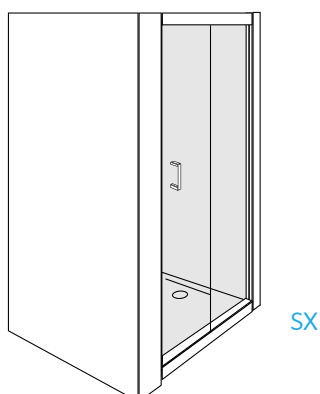

/code / cm /apertura-opening

4010/C	95-100	40 cm
4020/C	100-105	42,5 cm
4011/C	105-110	45 cm
4021/C	110-115	47,5 cm
4012/C	115-120	50 cm
4022/C	120-125	52,5 cm
4013/C	125-130	55 cm
4023/C	130-135	57,5 cm
4014/C	135-140	60 cm
4024/C	140-145	62,5 cm
4015/C	145-150	65 cm
4025/C	150-155	67,5 cm
4016/C	155-160	70 cm
4033/C	165-170	75 cm

anta sganciabile su richiesta

altre misure disponibili su richiesta - *other sizes available on request*

apertura / *opening*