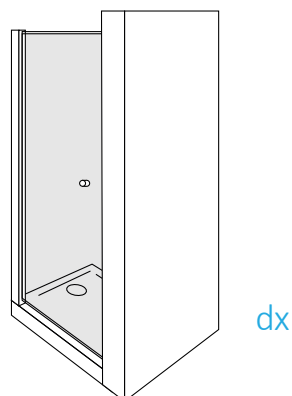

apertura / *opening*

/DELUXE/

collection

parete doccia con apertura 180° interno & esterno / *solution for niche*
per installazione in nicchia / *with saloon door*

altezza 190
height 190

cristallo temperato 6mm
tempered glass 6mm