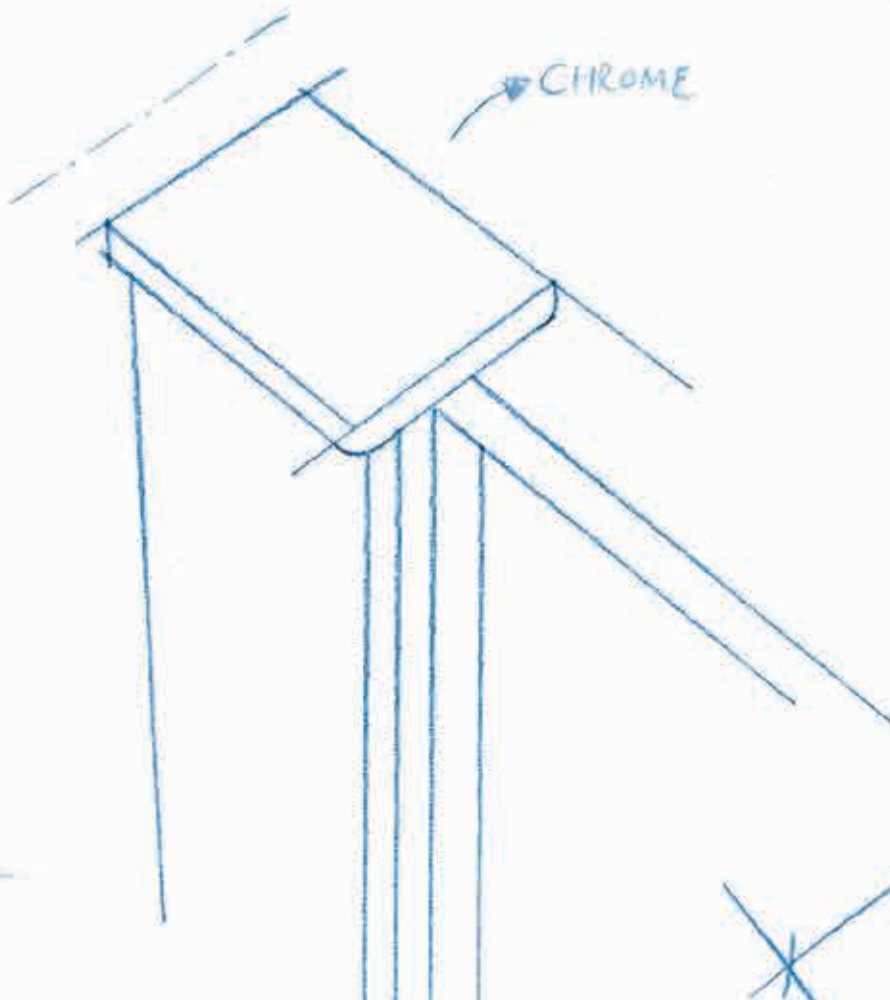

ppaleo box doccia

/RACCHIUDIAMO TUTTI I COLORI DELL'ACQUA/

CATALOGUE/PA. 18

→ CHROME

- 160 cm
- 100 cm
- 80 cm
- 60 cm

GUM

ϕ 10 mm

CHROME