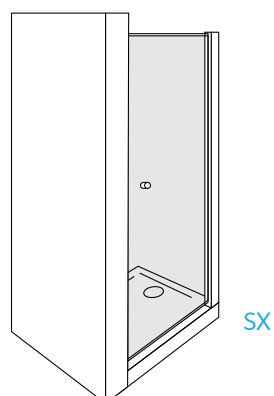

apertura / *opening*

/DELUXE/

collection

parete doccia con apertura 180° interno & esterno / *solution for niche*
per installazione in nicchia / *with saloon door*

altezza 190
height 190

cristallo temperato 6mm
tempered glass 6mm