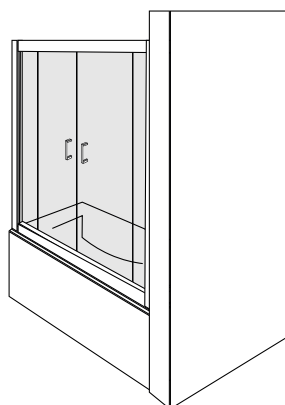

anta sganciabile su richiesta

altre misure disponibili su richiesta - *other sizes available on request*

apertura / *opening*

altezza 140
height 140

crystallo temperato 6mm
tempered glass 6mm

chiusura magnetica
magnetic closure