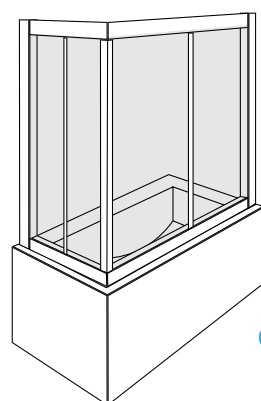

15026/C (190-200)x(60-70) 97-91 cm

altre misure disponibili su richiesta - other sizes available on request

apertura / opening

reversibile

SX

DX

/OPEN/ *collection*

OPEN arricchisce il catalogo Paleo di un nuovo linguaggio progettuale, infatti il design raffinato e versatile permette un semplice e accesso al box, quindi molto utile sia per anziani, disabili e bambini.