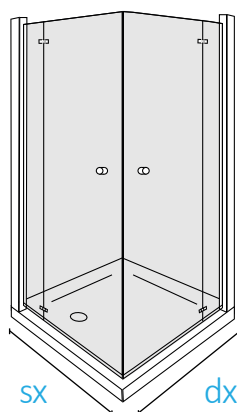

altre misure disponibili su richiesta - *other sizes available on request*

apertura / *opening*

altezza 190
height 190

cristallo temperato 6mm
tempered glass 6mm

chiusura magnetica
magnetic closure

guarnizioni per contenimento acqua
kit water containment