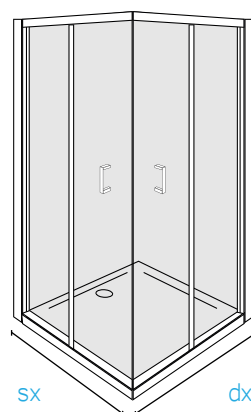

/code / cm /apertura-opening

7000/C	67-70	16-26 cm
7001/C	77-80	21-31 cm
7002/C	87-90	26-36 cm
7005/C	97-100	31-41 cm
7006/C	117-120	41-51 cm

altre misure disponibili su richiesta - *other sizes available on request*

apertura / *opening*