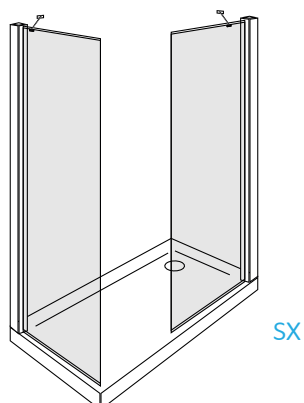

2X1240EL 107,5-109

2X1241EL 117,5-119

altre misure disponibili su richiesta - *other sizes available on request*

apertura / *opening*

/ELEGANCE/

collection

parete doccia fissa / *walk-in shower*
per installazione ad angolo / *corner solution*