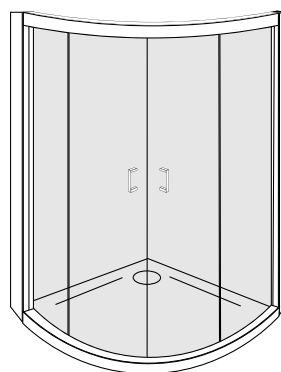

7003/C 77-80 38 cm

7004/C 87-90 50 cm

altre misure disponibili su richiesta - *other sizes available on request*

apertura / *opening*

altezza 190
height 190

cristallo temperato 4mm
tempered glass 4mm

chiusura magnetica
magnetic closure