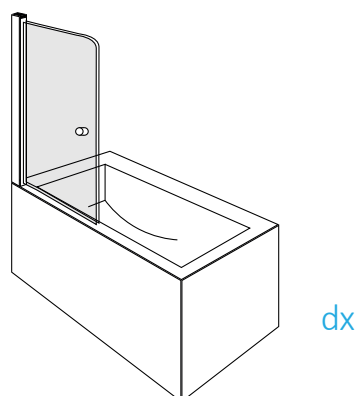

1021/C 73,5-75

1018/C 78,5-80

altre misure disponibili su richiesta - *other sizes available on request*

apertura / *opening*

/DELUXE/

collection

parete per vasca da bagno / *foldable bath screen*
con apertura a soffietto / *two parts*
girevole a 180° interno & esterno