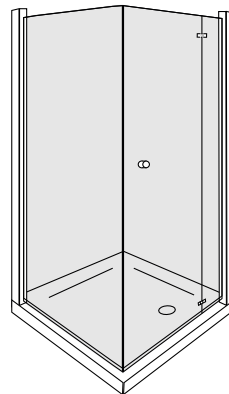

SX

DX

/ELEGANCE/

collection

cabina doccia semicircolare / *round shower*
con doppia porta battente / *with two pivot doors*
per installazione ad angolo / *and two fixed element*

altezza 185
height 185

cristallo temperato 6mm
tempered glass 6mm