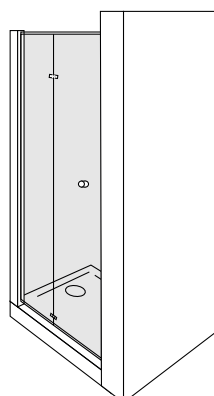

/code   /cm   /apertura-opening

1301/C   67-70   55 cm

1302/C   72-75   60 cm

1303/C   77-80   65 cm

1304/C   82-85   70 cm

1305/C   87-90   75 cm

1306/C   97-100   85 cm

altre misure disponibili su richiesta - *other sizes available on request*

apertura / *opening*

SX