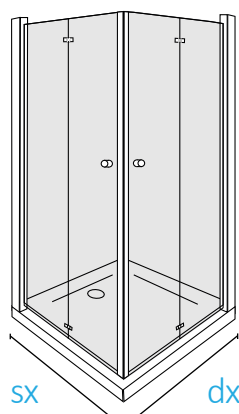

/code   /cm   /apertura-opening

1312/C   67,5-69   65 cm

1313/C   72,5-74   70 cm

1314/C   77,5-79   75 cm

1315/C   82,5-84   80 cm

1316/C   87,5-89   85 cm

1317/C   97,5-99   90 cm

altre misure disponibili su richiesta - *other sizes available on request*

apertura / *opening*