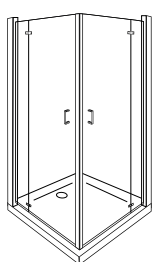

parete doccia con porta
scorrevole per installazione
in nicchia /
solution for niche with one
lateral sliding door /

parete fissa con porta
battente per installazione
in nicchia /
solution for niche with
pivot door /

parete doccia con apertura
180° interno & esterno
per installazione in nicchia /
solution for niche with
saloon door /

parete doccia con porta
battente sdoppiata interno
& esterno per installazione
in nicchia /
solution for niche
with double saloon door /

cabina doccia con porta
scorrevole e fisso laterale
per installazione ad angolo /
corner solution with one
sliding door and side
panel /

cabina doccia con doppia
porta scorrevole per
installazione ad angolo /
corner solution with 2
sliding doors /