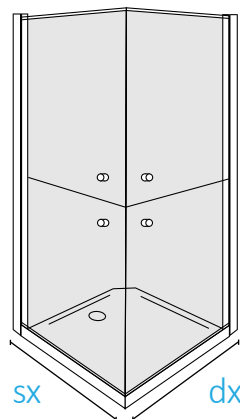

/code   /cm   /apertura-opening

70A4	67,5-70	62 cm
80A4	77,5-80	72 cm
90A4	87,5-89	82 cm
100A4	97,5-99	92 cm
110A4	107,5-109	102 cm
120A4	117,5-119	112 cm

altre misure disponibili su richiesta - *other sizes available on request*

apertura / *opening*