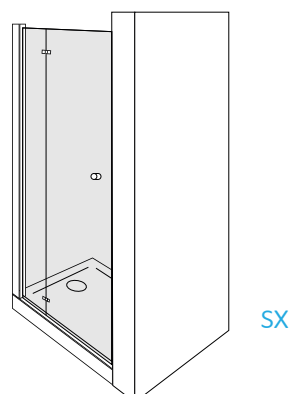

altre misure disponibili su richiesta - *other sizes available on request*

apertura / *opening*

SX

dx

altezza 190
height 190

cristallo temperato 6mm
tempered glass 6mm

apertura con sollevamento porta
lifting cam door