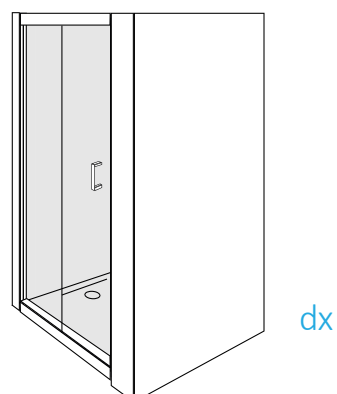

/code / cm /apertura-opening

4010/C	95-100	40 cm
4020/C	100-105	42,5 cm
4011/C	105-110	45 cm
4021/C	110-115	47,5 cm
4012/C	115-120	50 cm
4022/C	120-125	52,5 cm
4013/C	125-130	55 cm
4023/C	130-135	57,5 cm
4014/C	135-140	60 cm
4024/C	140-145	62,5 cm
4015/C	145-150	65 cm
4025/C	150-155	67,5 cm
4016/C	155-160	70 cm
4033/C	165-170	75 cm

anta sganciabile su richiesta

altre misure disponibili su richiesta - *other sizes available on request*

apertura / *opening*