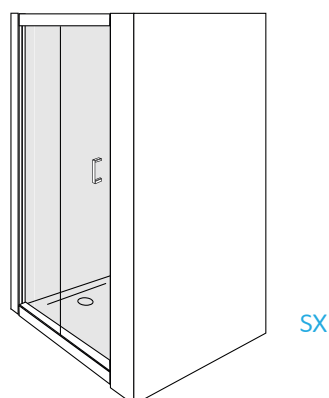

/code   /cm   /apertura-opening

BVRPN100	95-100	40 cm
BVRPN105	100-105	42,5 cm
BVRPN110	105-110	45 cm
BVRPN115	110-115	47,5 cm
BVRPN120	115-120	50 cm
BVRPN125	120-125	52,5 cm
BVRPN130	125-130	55 cm
BVRPN135	130-135	57,5 cm
BVRPN140	135-140	60 cm
BVRPN145	140-145	62,5 cm
BVRPN150	145-150	65 cm
BVRPN155	150-155	67,5 cm
BVRPN160	155-160	70 cm
BVRPN165	165-170	75 cm

altre misure disponibili su richiesta - *other sizes available on request*

apertura / *opening*