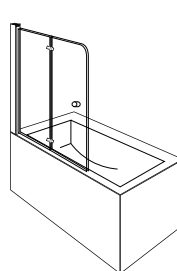

cabina doccia con porta
scorrevole e fisso laterale
per installazione ad angolo /
corner solution with one
sliding door and side
panel /

cabina doccia con doppia
porta scorrevole per
installazione ad angolo /
corner solution with 2
sliding doors /

cabina doccia con porta
battente per installazione
ad angolo /
corner solution with two
pivot doors and two fixed
element /

pannello laterale fisso /
side panel /

pannello laterale fisso /
side panel /

pannello laterale fisso /
side panel /

parete doccia fissa per
installazione ad angolo /
walk-in shower corner
solution /

cabina doccia semicircolare
con doppia porta battente
per installazione ad angolo /
round shower with two
pivot doors and two fixed
element /

parete per vasca da bagno
con apertura a 90° sia
all'interno che all'esterno /
foldable bath screen
one part /

parete per vasca da bagno
con apertura a soffietto
girevole a 180° interno
& esterno /
foldable bath screen
two parts /