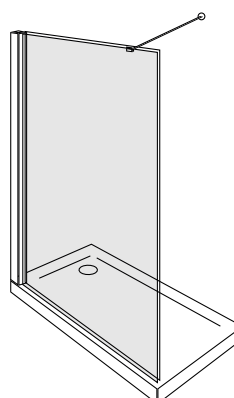

altre misure disponibili su richiesta - *other sizes available on request*

apertura / *opening*

sx

dx

altezza 200
height 200

crystallo temperato 6mm
tempered glass 6mm

OPTIONAL
trattamento anticalcare
antiscald treatment