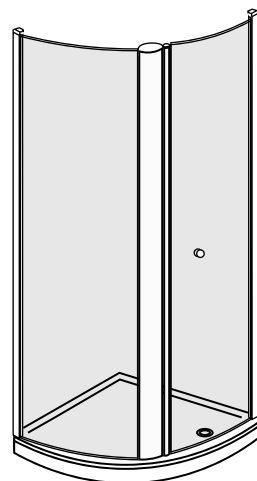

/code   /cm   /apertura-opening

TOP90x90   90-90   60 cm

cabina doccia semicircolare completa di:

- piatto doccia.

colonna doccia munita di:

- soffione;
- n°2 getti idromassaggio frontali anticalcare;
- doccetta minimalista;
- termostatico con deviatore.

apertura / *opening*

SX

dx