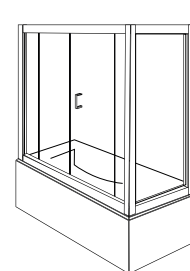

cabina doccia con porta
battente per installazione
ad angolo /
corner solution with two
pivot doors and two fixed
element /

pannello laterale fisso /
side panel /

pannello laterale fisso /
side panel /

pannello laterale fisso /
side panel /

parete doccia fissa per
installazione ad angolo /
walk-in shower corner
solution /

cabina doccia semicircolare
con doppia porta battente
per installazione ad angolo /
round shower with two
pivot doors and two fixed
element /

parete per vasca da bagno
con apertura a 90° sia
all'interno che all'esterno /
foldable bath screen
one part /

parete per vasca da bagno
con apertura a soffietto
girevole a 180° interno
& esterno /
foldable bath screen
two parts /