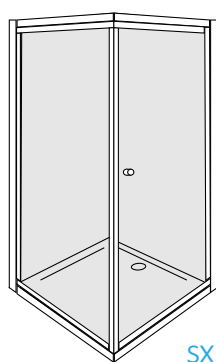

/code   /cm   /apertura-opening

2013/C	67,5-70	42 cm
2014/C	72,5-75	46 cm
2015/C	77,5-80	47 cm
2016/C	82,5-85	52 cm
2017/C	87,5-90	57 cm

altre misure disponibili su richiesta - *other sizes available on request*

apertura / *opening*

SX