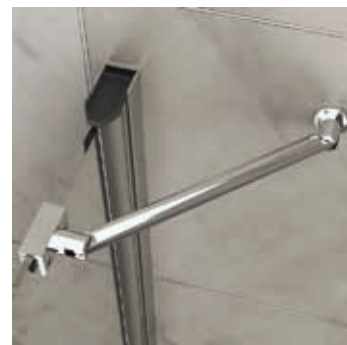

un punto di vista privilegiato per cogliere tutti i valori del saper vivere un dolce attimo di cura e bellezza, la collezione DELUXE allarga i tuoi orizzonti.

/DELUXE/