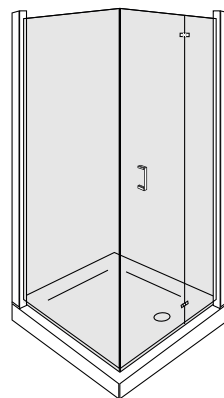

altre misure disponibili su richiesta - *other sizes available on request*

apertura / *opening*

SX

DX

altezza 140
height 140

cristallo temperato 6mm
tempered glass 6mm

guarnizioni per contenimento acqua
kit water containment