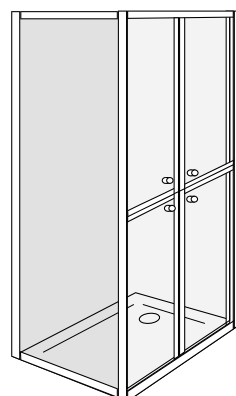

/ code / cm

1142/C 67-70

1034/C 72-75

1035/C 77-80

1036/C 87-90

1044/C 97-100

altre misure disponibili su richiesta - *other sizes available on request*

apertura / *opening*

sx

dx