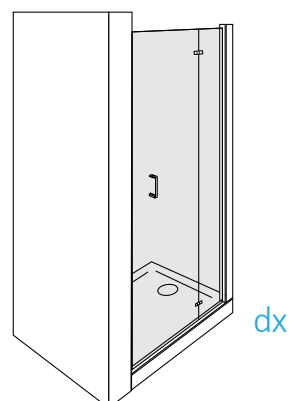

/code / cm /apertura-opening

3000/C	67,5-70	50 cm
3001/C	72,5-75	50 cm
3002/C	77,5-80	60 cm
3003/C	87,5-90	60 cm
3004/C	97,5-100	60 cm
3023/C	117,5-120	60 cm

altre misure disponibili su richiesta - *other sizes available on request*

apertura / *opening*