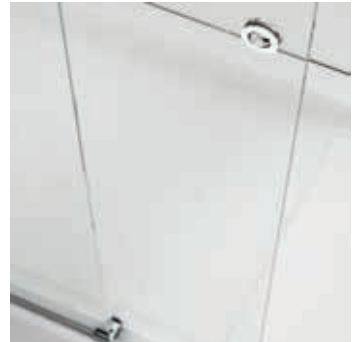

*il nome stesso ne fa
un programma!
STYLE collezione
unica, semplice, ver-
satile, elegante e su
misura, goditi un
attimo di relax.*

/STYLE/