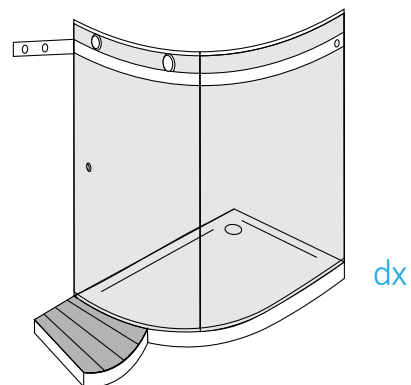

/code   /cm   /apertura-opening

ISOLAPCD   180x90x8   54 cm

altre misure disponibili su richiesta - *other sizes available on request*

apertura / *opening*