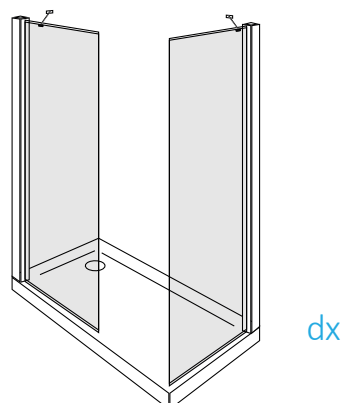

2X1240EL 107,5-109

2X1241EL 117,5-119

altre misure disponibili su richiesta - *other sizes available on request*

apertura / *opening*

/ELEGANCE/

collection

parete doccia fissa / *walk-in shower*
per installazione ad angolo / *corner solution*