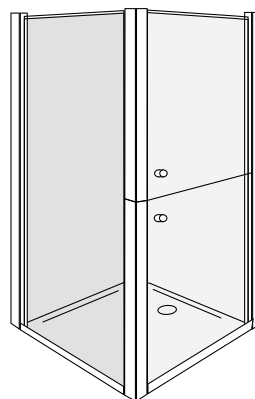

/ code   / cm

70AF3   67,5-69

75AF3   72,5-74

80AF3   77,5-79

90AF3   87,5-89

10AF3   97,5-99

12AF3   117,5-119

altre misure disponibili su richiesta - *other sizes available on request*

apertura / *opening*

SX

dx