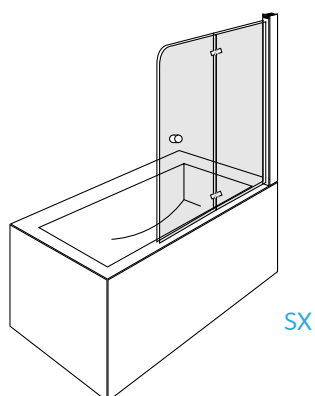

/DELUXE/

collection

parete per vasca da bagno / *bath screen solution*
con apertura di 90° / *with swing panel*
sia all'interno che all'esterno / *and fixed element*

altezza 140
height 140

cristallo temperato 6mm
tempered glass 6mm