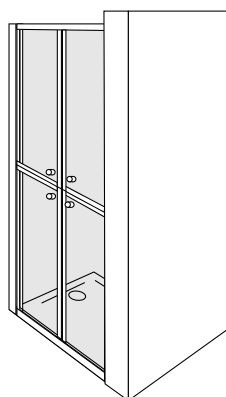

/code   /cm   /apertura-opening

90N4   87-90   75 cm

100N4   97-100   85 cm

110N4   107-110   95 cm

120N4   117-120   105 cm

140N4   137-140   125 cm

160N4   157-160   145 cm

170N4   167-170   155 cm

180N4   177-180   165 cm

altre misure disponibili su richiesta - *other sizes available on request*

apertura / *opening*