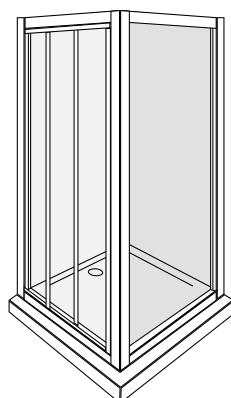

/ code   / cm

8016   69-75

8017   75-81

8018   84-90

8194   94-100

altre misure disponibili su richiesta - *other sizes available on request*

apertura / *opening*

reversibile

sx