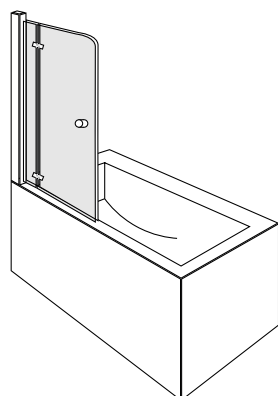

apertura / opening

SX

DX

altezza 200
height 200

cristallo temperato 6mm
tempered glass 6mm

profilo regolabile
adjustable profile

OPTIONAL
trattamento anticalcare
antislime treatment

cristalli / glasses