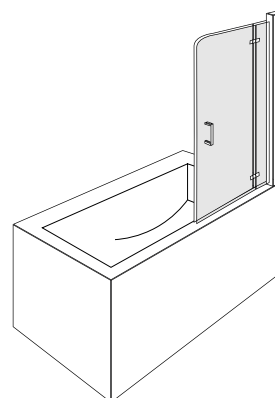

cromo brillante / *bright chrome*

/code /cm

3017/C 113,5-115

altre misure disponibili su richiesta - *other sizes available on request*

apertura / *opening*

SX

dx

altezza 197
height 197