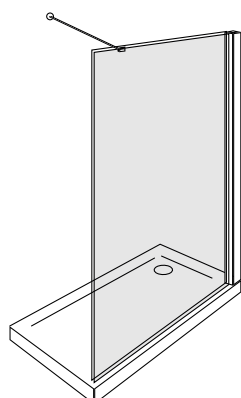

altre misure disponibili su richiesta - *other sizes available on request*

apertura / *opening*

sx

dx

altezza 200
height 200

crystallo temperato 6mm
tempered glass 6mm

OPTIONAL
trattamento anticalcare
antiscald treatment