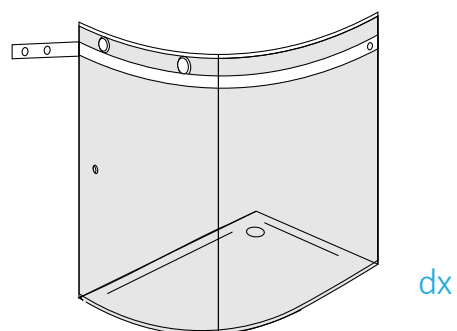

trasparente
transparent

profili / *profiles*

cromo brillante / *bright chrome*

/code /cm /apertura-opening

SEMSTY 158x90 54 cm

altre misure disponibili su richiesta - *other sizes available on request*

apertura / *opening*