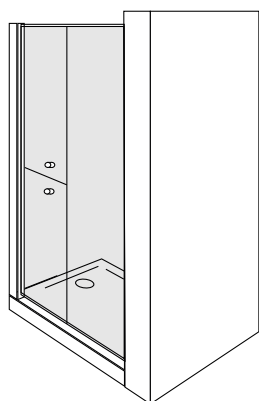

/code   /cm

100NF   97-100

120NF   117-120

140NF   137-140

160NF   157-160

170NF   167-170

180NF   177-180

altre misure disponibili su richiesta - *other sizes available on request*

apertura / *opening*

SX