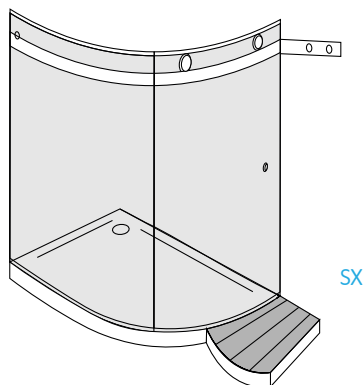

/code   /cm   /apertura-opening

ISOLAPCD   180x90x8   54 cm

altre misure disponibili su richiesta - *other sizes available on request*

apertura / *opening*