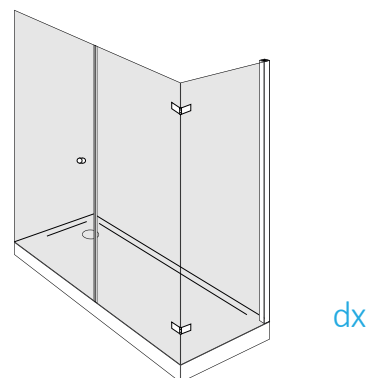

/ code	/ cm		/apertura-opening
	LATERALE	FRONTALE	
DLXBAL790	68,5-70	88,5-90	60 cm
DLXBAL710	68,5-70	98,5-100	60 cm
DLXBAL712	68,5-70	118,5-120	60 cm
DLXBAL714	68,5-70	138,5-140	70 cm
DLXBAL716	68,5-70	158,5-160	80 cm
DLXBAL717	68,5-70	168,5-170	80 cm
DLXBAL718	68,5-70	178,5-180	80 cm
DLXBAL720	68,5-70	198,5-200	80 cm
DLXBAL7590	73,5-75	88,5-90	60 cm
DLXBAL7510	73,5-75	98,5-100	60 cm
DLXBAL7512	73,5-75	118,5-120	60 cm
DLXBAL7514	73,5-75	138,5-140	70 cm
DLXBAL7516	73,5-75	158,5-160	80 cm
DLXBAL7517	73,5-75	168,5-170	80 cm
DLXBAL7518	73,5-75	178,5-180	80 cm
DLXBAL7520	73,5-75	198,5-200	80 cm
DLXBAL890	78,5-80	88,5-90	60 cm
DLXBAL810	78,5-80	98,5-100	60 cm
DLXBAL812	78,5-80	118,5-120	60 cm
DLXBAL814	78,5-80	138,5-140	70 cm
DLXBAL816	78,5-80	158,5-160	80 cm
DLXBAL817	78,5-80	168,5-170	80 cm
DLXBAL818	78,5-80	178,5-180	80 cm
DLXBAL820	78,5-80	198,5-200	80 cm

altre misure disponibili su richiesta - *other sizes available on request*

apertura / *opening*