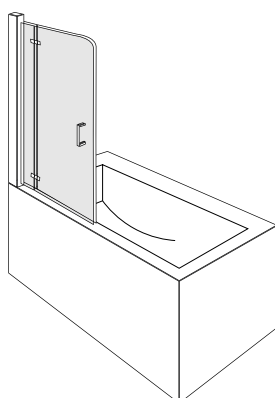

/code /cm

3017/C 113,5-115

altre misure disponibili su richiesta - *other sizes available on request*

apertura / *opening*

SX