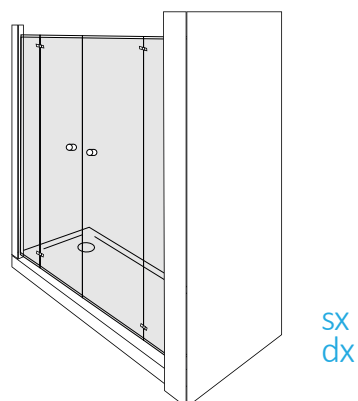

/code   /cm   /apertura-opening

2X1112EL   97-100   56 cm

2X1113EL   117-120   56 cm

2X1114EL   137-140   66 cm

2X1115EL   157-160   76 cm

altre misure disponibili su richiesta - *other sizes available on request*

apertura / *opening*