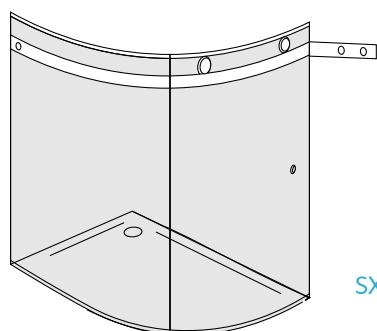

trasparente
transparent

profili / *profiles*

cromo brillante / *bright chrome*

/code /cm /apertura-opening

SEMSTY 158x90 54 cm

altre misure disponibili su richiesta - *other sizes available on request*

apertura / *opening*