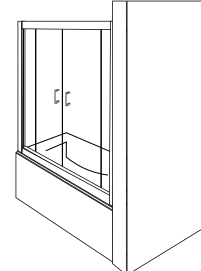

parete vasca con 2 porte
scorrevoli per installazione
in nicchia /
bath screen solution for
niche with two central
sliding doors /