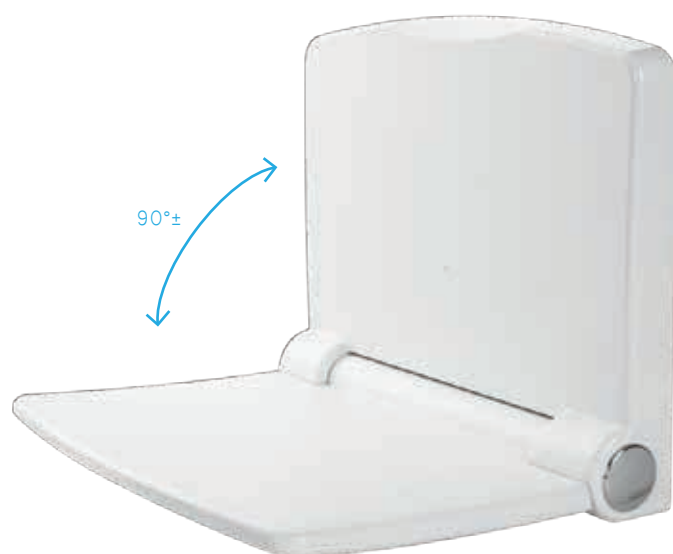

/ code

SEDILE

seduta pieghevole per doccia soft closing
shower folding chair set soft closing

/CRISTALLI/GLASSES/

trasparente
transparent

buccia d'arancia
buccia d arancia

cicillà
cicillà

fumè
fumè