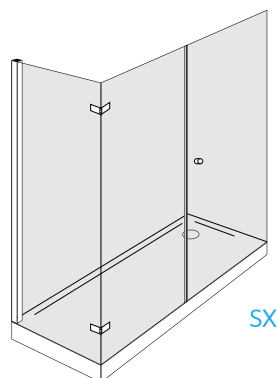

/ code	/ cm		/apertura-opening
	LATERALE	FRONTALE	
DLXBAL790	68,5-70	88,5-90	60 cm
DLXBAL710	68,5-70	98,5-100	60 cm
DLXBAL712	68,5-70	118,5-120	60 cm
DLXBAL714	68,5-70	138,5-140	70 cm
DLXBAL716	68,5-70	158,5-160	80 cm
DLXBAL717	68,5-70	168,5-170	80 cm
DLXBAL718	68,5-70	178,5-180	80 cm
DLXBAL720	68,5-70	198,5-200	80 cm
DLXBAL7590	73,5-75	88,5-90	60 cm
DLXBAL7510	73,5-75	98,5-100	60 cm
DLXBAL7512	73,5-75	118,5-120	60 cm
DLXBAL7514	73,5-75	138,5-140	70 cm
DLXBAL7516	73,5-75	158,5-160	80 cm
DLXBAL7517	73,5-75	168,5-170	80 cm
DLXBAL7518	73,5-75	178,5-180	80 cm
DLXBAL7520	73,5-75	198,5-200	80 cm
DLXBAL890	78,5-80	88,5-90	60 cm
DLXBAL810	78,5-80	98,5-100	60 cm
DLXBAL812	78,5-80	118,5-120	60 cm
DLXBAL814	78,5-80	138,5-140	70 cm
DLXBAL816	78,5-80	158,5-160	80 cm
DLXBAL817	78,5-80	168,5-170	80 cm
DLXBAL818	78,5-80	178,5-180	80 cm
DLXBAL820	78,5-80	198,5-200	80 cm

altre misure disponibili su richiesta - *other sizes available on request*

apertura / *opening*