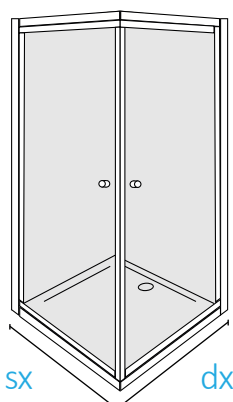

/code   /cm   /apertura-opening

2008/C	67,5-70	64 cm
2009/C	72,5-75	70 cm
2010/C	77,5-80	70 cm
2011/C	82,5-85	79 cm
2012/C	87,5-90	88 cm

altre misure disponibili su richiesta - *other sizes available on request*

apertura / *opening*