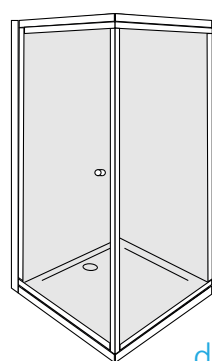

/code   /cm   /apertura-opening

2013/C	67,5-70	42 cm
2014/C	72,5-75	46 cm
2015/C	77,5-80	47 cm
2016/C	82,5-85	52 cm
2017/C	87,5-90	57 cm

altre misure disponibili su richiesta - *other sizes available on request*

apertura / *opening*

SX

DX