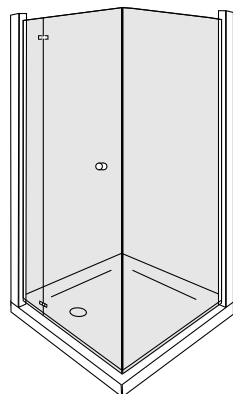

SX

DX

/ELEGANCE/

collection

cabina doccia semicircolare / *round shower*
con doppia porta battente / *with two pivot doors*
per installazione ad angolo / *and two fixed element*

altezza 185
height 185

cristallo temperato 6mm
tempered glass 6mm