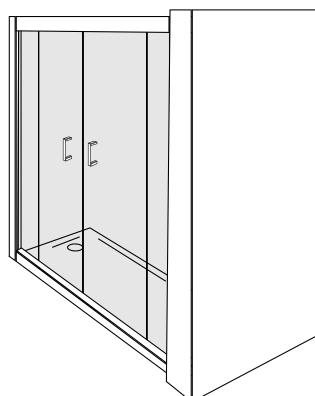

/code   /cm   /apertura-opening

BVR2PN140	135-140	56 cm
BVR2PN150	145-150	61 cm
BVR2PN160	155-160	66 cm
BVR2PN170	165-170	71 cm
BVR2PN180	175-180	76 cm
BVR2PN190	185-190	81 cm
BVR2PN200	195-200	86 cm

altre misure disponibili su richiesta - *other sizes available on request*

apertura / *opening*