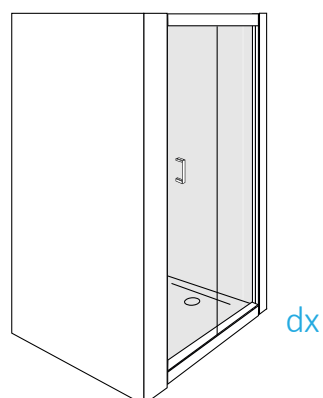

/code   /cm   /apertura-opening

BVRPN100	95-100	40 cm
BVRPN105	100-105	42,5 cm
BVRPN110	105-110	45 cm
BVRPN115	110-115	47,5 cm
BVRPN120	115-120	50 cm
BVRPN125	120-125	52,5 cm
BVRPN130	125-130	55 cm
BVRPN135	130-135	57,5 cm
BVRPN140	135-140	60 cm
BVRPN145	140-145	62,5 cm
BVRPN150	145-150	65 cm
BVRPN155	150-155	67,5 cm
BVRPN160	155-160	70 cm
BVRPN165	165-170	75 cm

altre misure disponibili su richiesta - *other sizes available on request*

apertura / *opening*