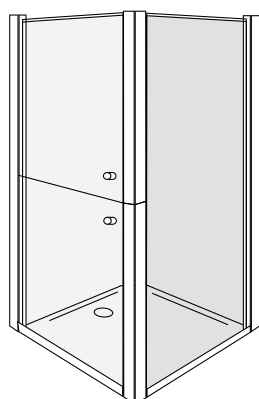

/ code   / cm

70AF3   67,5-69

75AF3   72,5-74

80AF3   77,5-79

90AF3   87,5-89

10AF3   97,5-99

12AF3   117,5-119

altre misure disponibili su richiesta - *other sizes available on request*

apertura / *opening*

SX