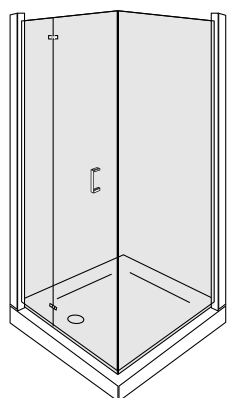

altre misure disponibili su richiesta - *other sizes available on request*

apertura / *opening*

SX

DX

altezza 140
height 140

cristallo temperato 6mm
tempered glass 6mm

guarnizioni per contenimento acqua
kit water containment