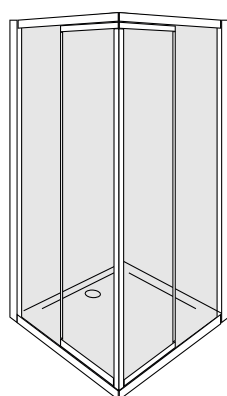

/ code   / cm

15018	65-75
15000	70-80
15001	80-90
15021	90-100
15017	110-120

altre misure disponibili su richiesta - *other sizes available on request*

apertura / *opening*

reversibile

SX