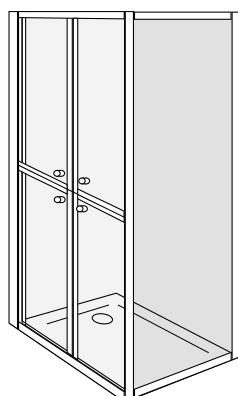

/ code / cm

1142/C 67-70

1034/C 72-75

1035/C 77-80

1036/C 87-90

1044/C 97-100

altre misure disponibili su richiesta - *other sizes available on request*

apertura / *opening*

sx