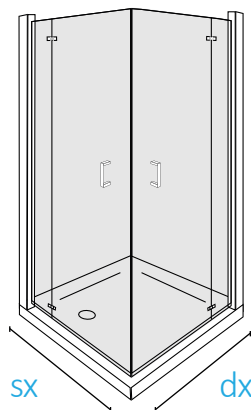

/code / cm /apertura-opening

3010/C	67,5-69	50 cm
3005/C	72,5-74	50 cm
3006/C	77,5-79	60 cm
3007/C	87,5-89	60 cm
3008/C	97,5-99	60 cm
3009/C	117,5-119	60 cm

altre misure disponibili su richiesta - *other sizes available on request*

apertura / *opening*