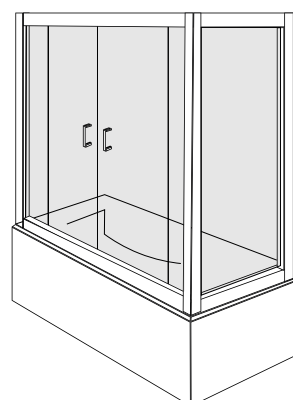

/ code / cm

4217/C 67,5-70

4218/C 72,5-75

4219/C 77,5-80

anta sganciabile su richiesta

altre misure disponibili su richiesta - *other sizes available on request*

apertura / *opening*

SX

dx