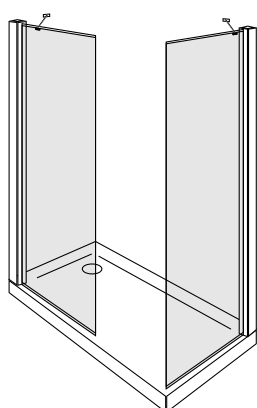

/code / cm

3024/C 67,5-69

3025/C 77,5-79

3026/C 87,5-89

3027/C 97,5-99

3028/C 107,5-109

3029/C 117,5-119

altre misure disponibili su richiesta - *other sizes available on request*

apertura / *opening*

SX