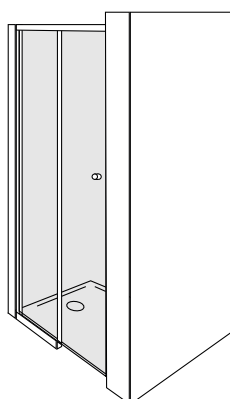

/ code   / cm

SLI120   115-120

SLI140   135-140

SLI150   155-160

SLI160   165-170

SLI170   175-180

altre misure disponibili su richiesta - *other sizes available on request*

apertura / *opening*

SX