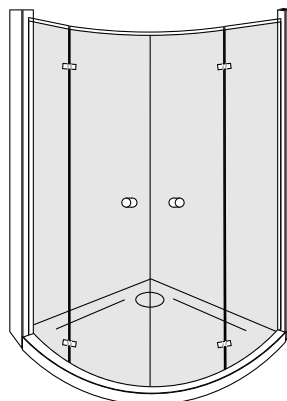

1215EL 87,5-89 72 cm

1216EL 97,5-99 72 cm

altre misure disponibili su richiesta - *other sizes available on request*

apertura / *opening*

/ELEGANCE/

collection

parete per vasca da bagno / *bath screen solution*
con apertura di 90° esterna / *with pivot panel and fixed element*