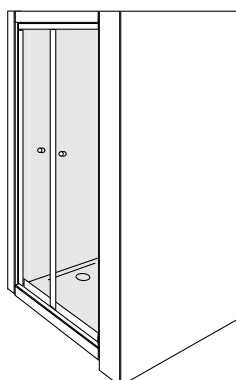

/ code   / cm   /apertura-opening

2019/C	65-70	34 cm
2000/C	70-75	39 cm
2001/C	75-80	44 cm
2002/C	80-85	49 cm
2003/C	85-90	54 cm
2021/C	90-95	59 cm
2022/C	95-100	64 cm

altre misure disponibili su richiesta - *other sizes available on request*

apertura / *opening*