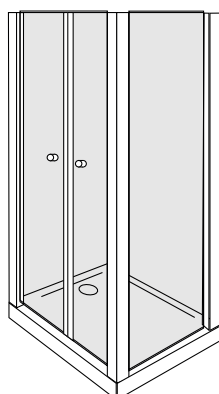

/ code / cm

1142/C 67-70

1034/C 72-75

1035/C 77-80

1036/C 87-90

1044/C 97-100

altre misure disponibili su richiesta - *other sizes available on request*

apertura / *opening*

sx