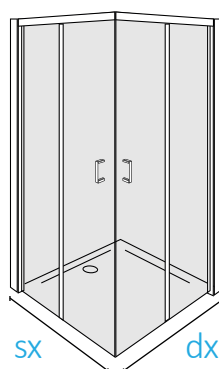

/code   /cm   /apertura-opening

BVRBA70	67,5-70	28 cm
BVRBA75	72,5-75	30,5 cm
BVRBA80	77,5-80	33 cm
BVRBA90	87,5-90	38 cm
BVRBA100	97,5-100	43 cm
BVRBA120	117,5-120	53 cm

altre misure disponibili su richiesta - *other sizes available on request*

apertura / *opening*