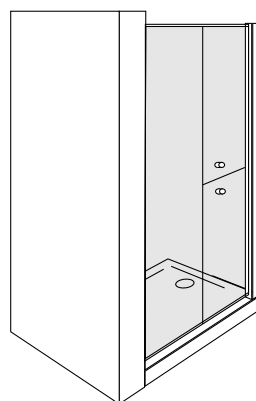

/code   /cm

100NF   97-100

120NF   117-120

140NF   137-140

160NF   157-160

170NF   167-170

180NF   177-180

altre misure disponibili su richiesta - *other sizes available on request*

apertura / *opening*

SX

DX