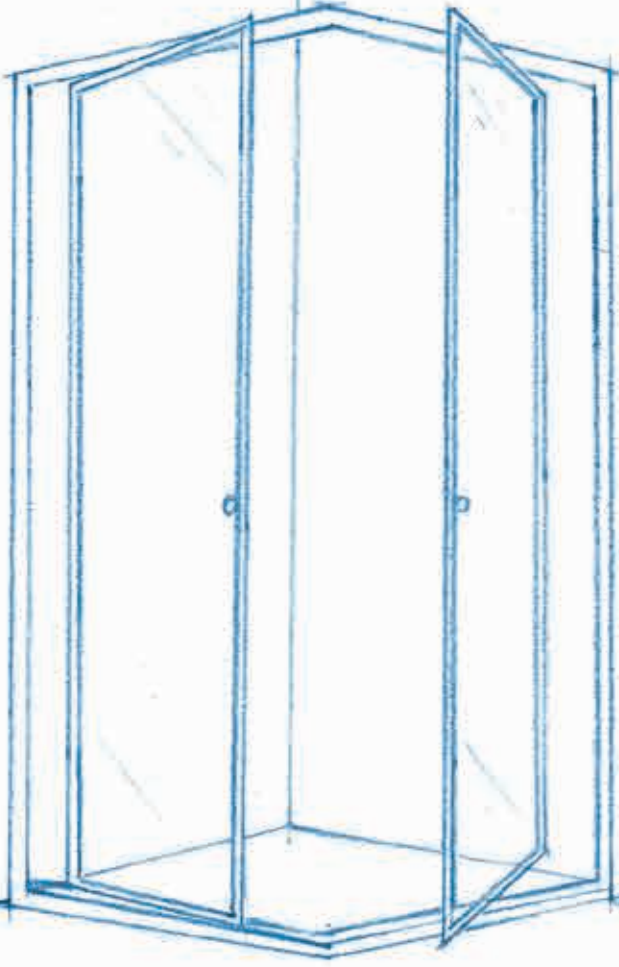

ppaleo box doccia

/RACCHIUDIAMO TUTTI I COLORI DELL'ACQUA/

CATALOGUE/PA. 18

→ CHROME

- 160 cm
- 100 cm
- 80 cm
- 60 cm

GUM

ϕ 10 mm

CHROME