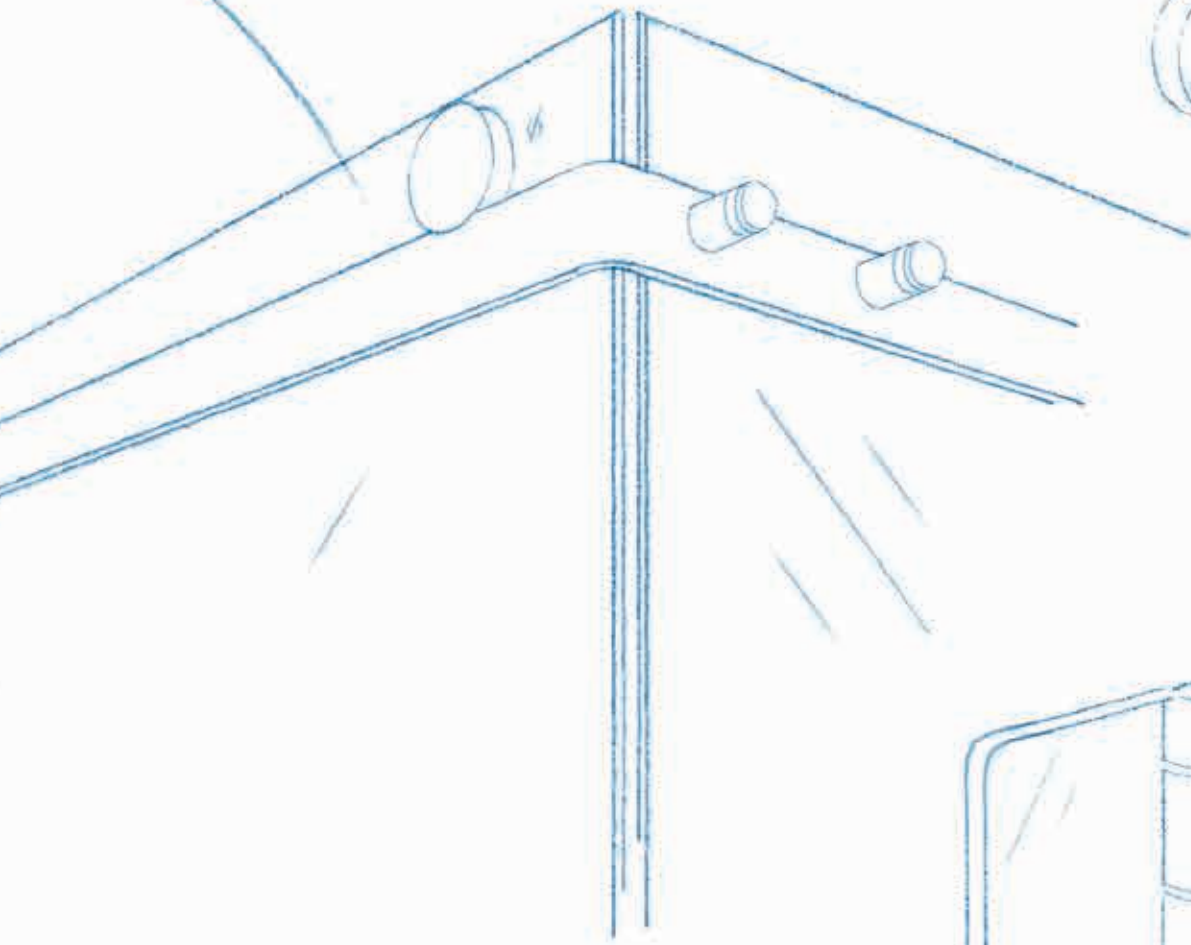

ppaleo box doccia

/RACCHIUDIAMO TUTTI I COLORI DELL'ACQUA/

CATALOGUE/PA. 18

→ CHROME

- 160 cm
- 100 cm
- 80 cm
- 60 cm

GUM

ϕ 10 mm

CHROME