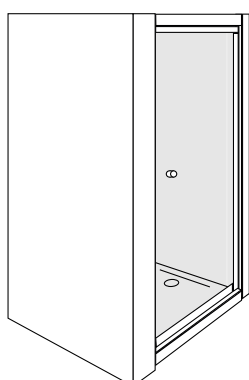

/ code   / cm   /apertura-opening

2018/C   65-70   45 cm

2004/C   70-75   50 cm

2005/C   75-80   56 cm

2006/C   80-85   56 cm

2007/C   85-90   56 cm

altre misure disponibili su richiesta - *other sizes available on request*

apertura / *opening*

sx