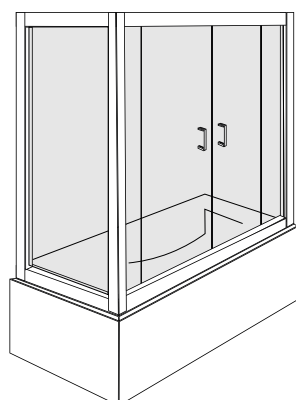

/ code / cm

4217/C 67,5-70

4218/C 72,5-75

4219/C 77,5-80

anta sganciabile su richiesta

altre misure disponibili su richiesta - *other sizes available on request*

apertura / *opening*

SX