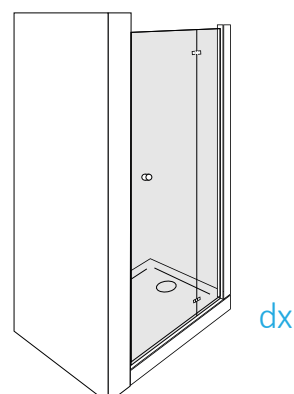

altre misure disponibili su richiesta - *other sizes available on request*

apertura / *opening*

SX

dx

altezza 190
height 190

cristallo temperato 6mm
tempered glass 6mm

apertura con sollevamento porta
lifting cam door