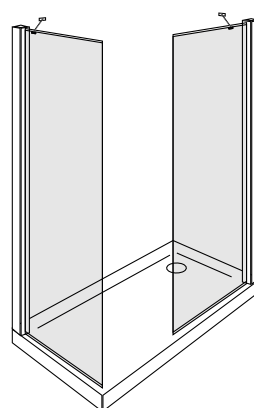

/code / cm

3024/C 67,5-69

3025/C 77,5-79

3026/C 87,5-89

3027/C 97,5-99

3028/C 107,5-109

3029/C 117,5-119

altre misure disponibili su richiesta - *other sizes available on request*

apertura / *opening*

SX

DX