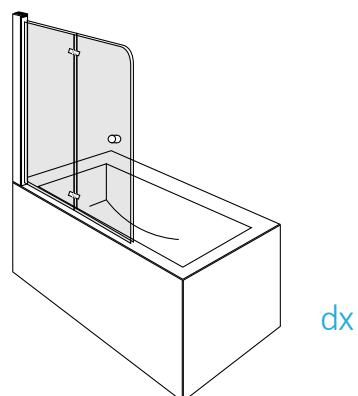

/DELUXE/

collection

parete per vasca da bagno / *bath screen solution*
con apertura di 90° / *with swing panel*
sia all'interno che all'esterno / *and fixed element*

altezza 140
height 140

cristallo temperato 6mm
tempered glass 6mm