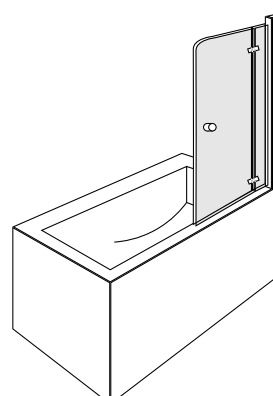

apertura / opening

SX

DX

altezza 200
height 200

cristallo temperato 6mm
tempered glass 6mm

profilo regolabile
adjustable profile

OPTIONAL
trattamento anticalcare
antislime treatment

cristalli / glasses