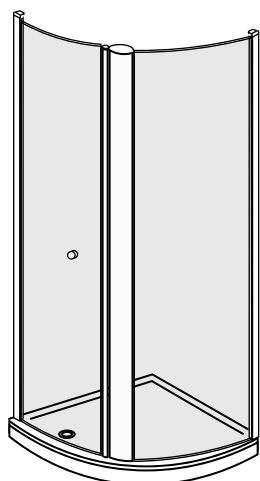

/code   /cm   /apertura-opening

TOP90x90   90-90   60 cm

cabina doccia semicircolare completa di:

- piatto doccia.

colonna doccia munita di:

- soffione;
- n°2 getti idromassaggio frontali anticalcare;
- doccetta minimalista;
- termostatico con deviatore.

apertura / *opening*

SX