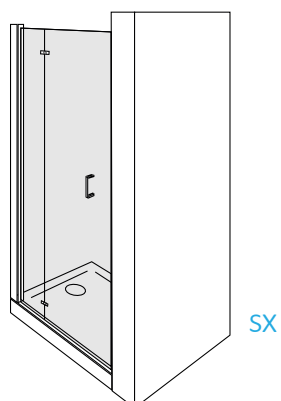

/code / cm /apertura-opening

3000/C	67,5-70	50 cm
3001/C	72,5-75	50 cm
3002/C	77,5-80	60 cm
3003/C	87,5-90	60 cm
3004/C	97,5-100	60 cm
3023/C	117,5-120	60 cm

altre misure disponibili su richiesta - *other sizes available on request*

apertura / *opening*