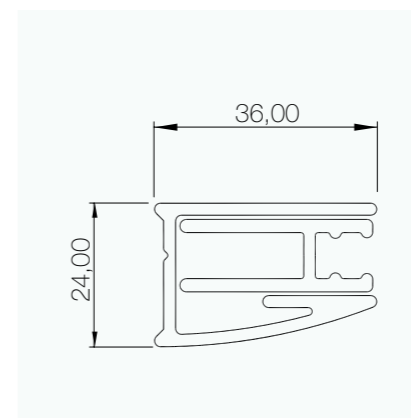

profilo _ profile