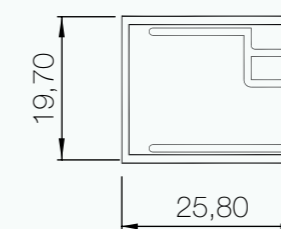

profilo _ profile

apertura _ opening