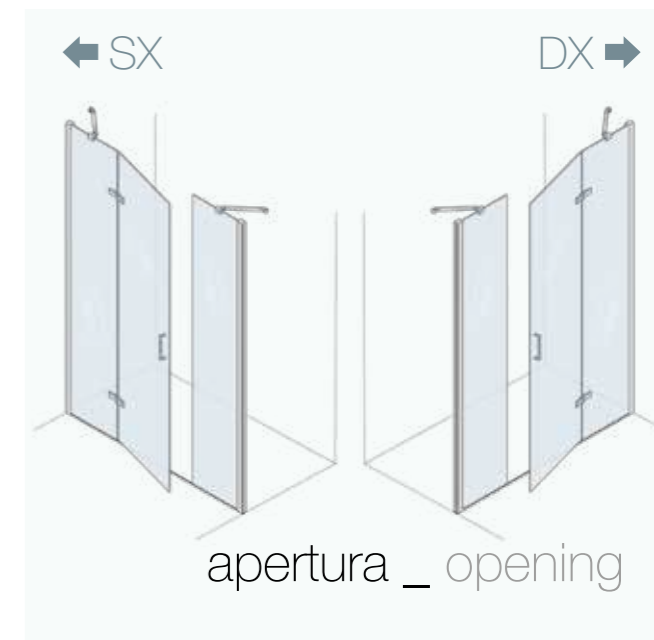

profilo nero opaco

cristallo sp. 8 mm + 15 %

trattamento anticalcare

cm

altre misure disponibili su richiesta
other sizes available on request

profilo _ profile

cabina doccia con due porte battenti e pannello laterale fisso di profondità
shower enclosure with 2 hinged door and fixed side panel