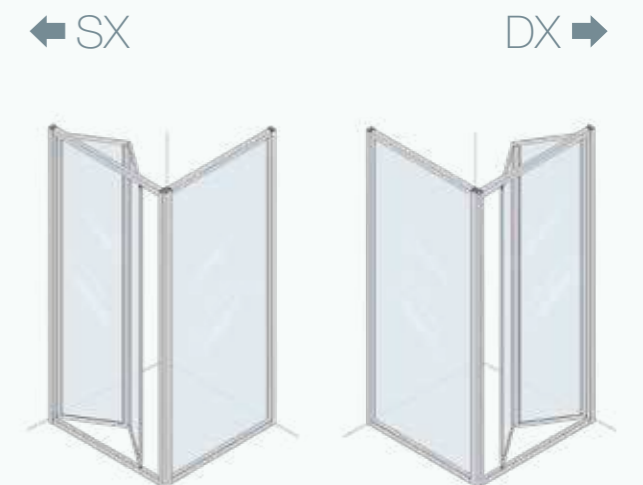

per cristallo serigrafato +20 %

trattamento anticalcare

cm

altre misure
disponibili su richiesta
other sizes
available on request

profilo _ profile

apertura _ opening

cabina doccia semicircolare con doppia porta scorrevole
semicircular shower enclosure with double sliding doors