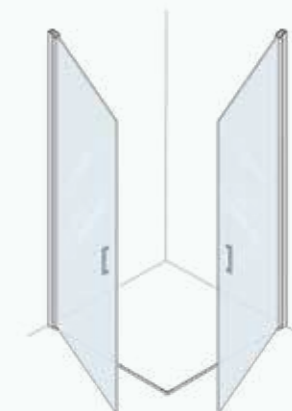

DX →

apertura _ opening

cabina doccia con porta battente, parete fissa in linea e pannello laterale fisso
di profondità installazione ad angolo
shower enclosure with wing door, aligned fixed panel and fixed side panel corner installation