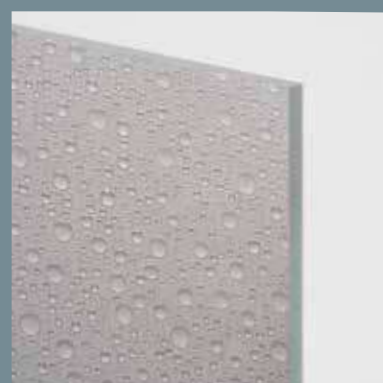

Il risultato di un design deciso, distintivo, ma non radicale, una forma rassicurante da sentire propria, che rende il box doccia amichevole, piacevole alla vista e al tatto, nella sua semplicità.

collection
eko

CONTENI **AMO**
TUTTI I COLORI
DELL'ACQUA

collection
eko

The result is a design that is decisive, distinctive, but not radical.
A reassuring shape to make your own, giving the shower enclosure a friendly appeal, pleasing to the eye and to the touch, thanks to its simplicity.