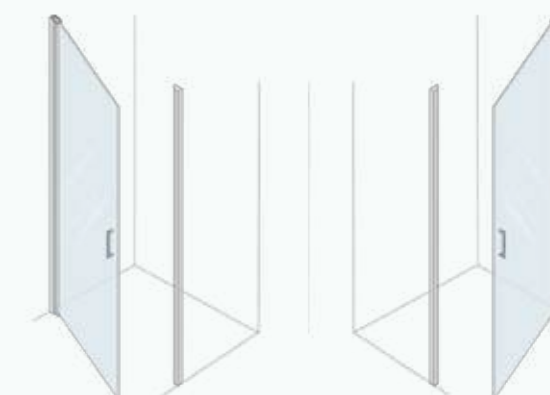

profilo nero opaco

cristallo sp. 8 mm + 15 %

trattamento anticalcare

cm

altre misure
disponibili su richiesta
other sizes
available on request

profilo _ profile

← SX DX →

apertura _ opening