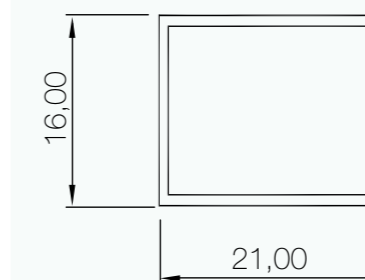

profilo _ profile

apertura _ opening