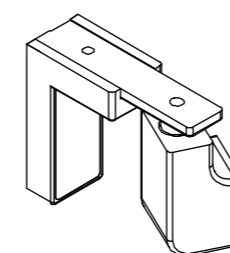

GRANITO

FUMÉ

SATINATO

SERIGRAFATO
(vedi pagina 194)

COMPLETO CERNIERA
REGGIVETRO

GUARNIZIONE
GOCCIOLATOIO

ANGOLARE
PER ASTINE

Il design della cerniera reggivetro, caratterizza la collezione donando pulizia e rigore formale, il vincolo tecnico di questa soluzione estetica è la luce tra vetro e piatto doccia.