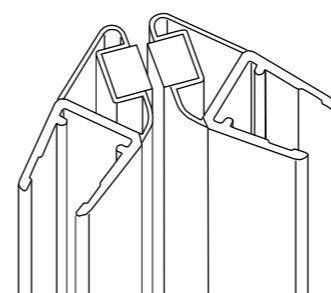

RICAMBI

COPPIA GUARNIZIONI
MAGNETICHE 45°