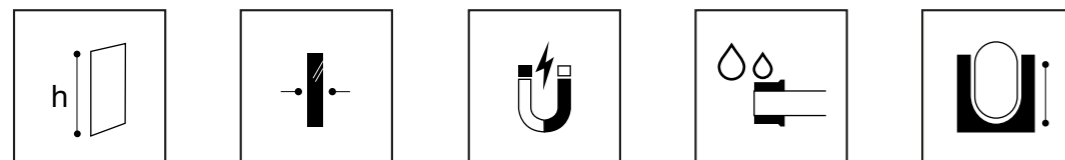

info tecniche _ technical info

h.195 cm sp.6 mm chiusura magnetica magnetic closure guarnizione per contenimento acqua kit water containment profilo regolabile adjustable profile

profili _ profiles

6 mm

Listino prezzi _ porta scorrevolei

price list _ sliding door

articolo cod.	misura cm	profili + cristalli						apertura
		TRASPARENTE - GRANITO			SATINATO - FUMÈ - SERIGRAFATO			
		CROMO	SATINATO	BIANCO	CROMO	SATINATO	BIANCO	
BVRBA10	97,5-100							43 cm
BVRBA11	107,5-110							48 cm
BVRBA12	117,5-120							53 cm
BVRBA13	127,5-130							58 cm
BVRBA14	137,5-140							63 cm
BVRBA15	147,5-150							68 cm
BVRBA16	157,5-160							73 cm
BVRBA17	167,5-170							78 cm

	misura cm	profili + cristalli						apertura
		TRASPARENTE - GRANITO			SATINATO - FUMÈ - SERIGRAFATO			
		CROMO	SATINATO	BIANCO	CROMO	SATINATO	BIANCO	
BVRL70	67,5-70							
BVRL75	72,5-75							
BVRL80	77,5-80							
BVRL90	87,5-90							

profilo nero opaco

trattamento anticalcare

||| cm

altre misure disponibili su richiesta
other sizes available on request