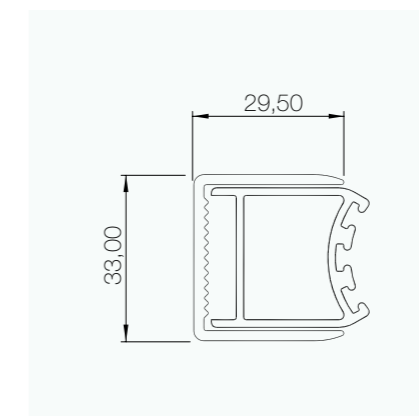

profilo _ profile