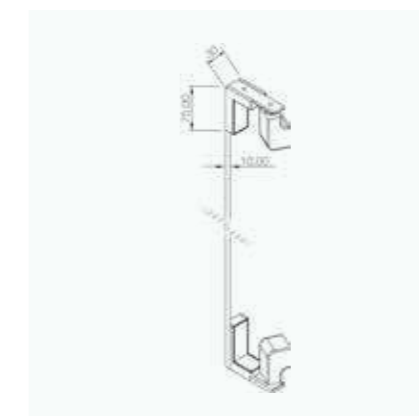

profilo _ profile