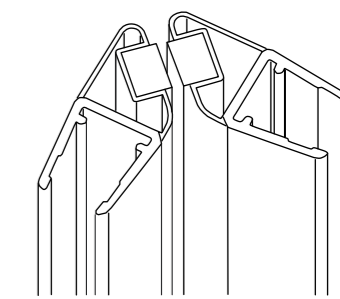

COPPIA
POMOLI 5PL100

CERNIERA
DESTRA

CERNIERA
SINISTRA

COPPIA GUARNIZIONI
MAGNETICHE PER CRISTALLI
A INCONTRO FRONTALE

COPPIA GUARNIZIONI
MAGNETICHE 45°

deluxe

BERVERLY sviluppa un linguaggio suo, proprio nel design, che distingue e caratterizza fortemente la collezione. Un'essenzialità di linee e una estrema cura del dettaglio sono i tratti che caratterizzano e arricchiscono l'ambiente bagno.