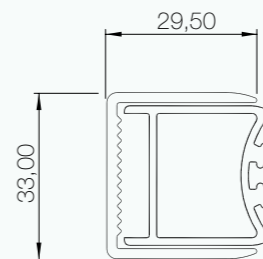

profilo _ profile