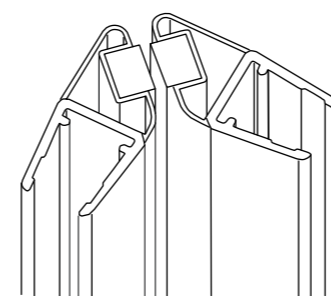

RICAMBI

COPPIA GUARNIZIONI
MAGNETICHE 45°