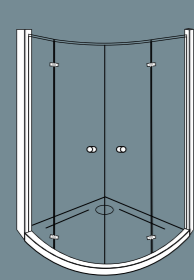

pannello laterale fisso
side panel

pannello laterale fisso
side panel

pannello laterale fisso
side panel

parete doccia fissa per
installazione ad angolo
walk-in shower corner
solution

cabina doccia semicircolare
con doppia porta battente
per installazione ad angolo
round shower with two
pivot doors and two fixed
element

parete per vasca da bagno
con apertura a 90° sia
all'interno che all'esterno
foldable bath screen
one part

parete per vasca da bagno
con apertura a soffietto
girevole a 180° interno
& esterno
foldable bath screen
two parts