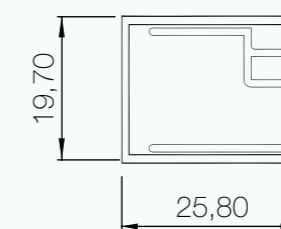

profilo _ profile