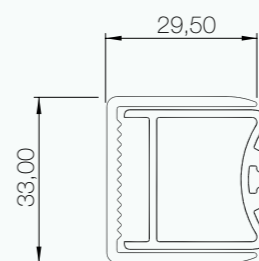

profilo _ profile