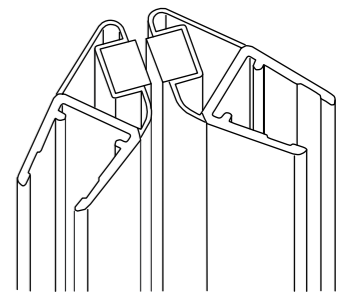

MANIGLIA
INTERASSE cm 16

MANIGLIA DOPPIA
INTERASSE cm 16

COPPIA
POMOLI 5PL100

GUARNIZIONE
GOCCIOLATOIO

CERNIERA
DESTRA

CERNIERA
SINISTRA

COPPIA GUARNIZIONI
MAGNETICHE PER CRISTALLI
A INCONTRO FRONTALE

COPPIA GUARNIZIONI
MAGNETICHE 45°