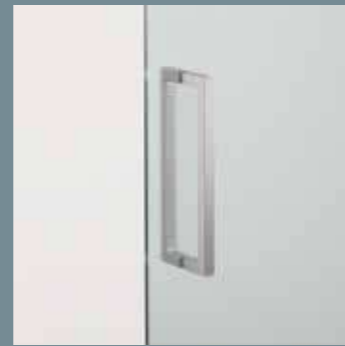

braccetto FISSO

OPTIONAL

DOPPIO CROMO

DOPPIO SATINATO

CRISTALLI

TRASPARENTE

p-66

GRANITO