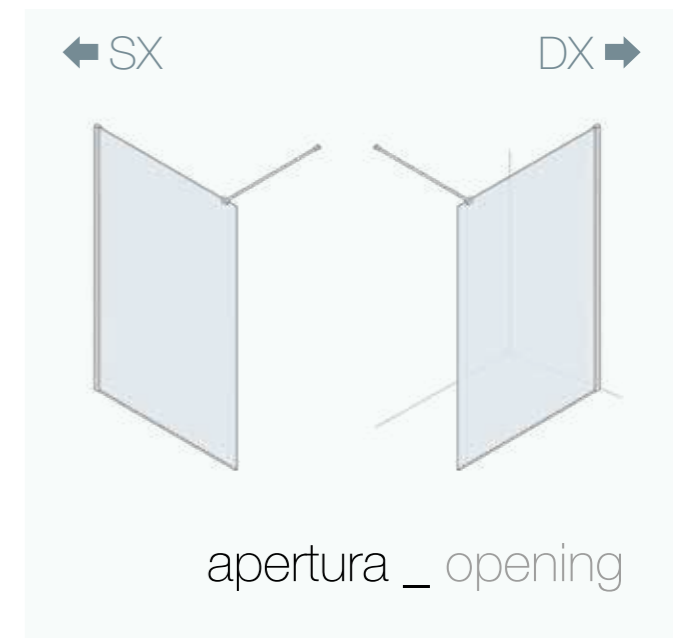

profilo nero opaco

cristallo sp. 8 mm + 15 %

trattamento anticalcare

cm

altre misure
disponibili su richiesta
other sizes
available on request

profilo _ profile

braccetto ANGOLARE TELESCOPICO

braccetto ANGOLARE FISSO