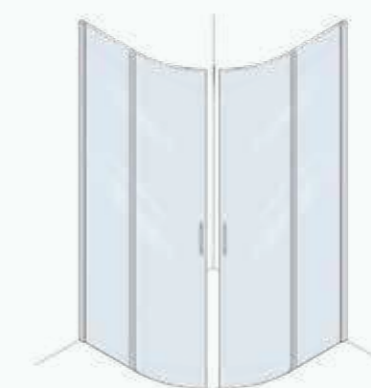

cristalli _ glasses

info tecniche _ technical info

profili _ profiles

6 mm

Listino prezzi _ 2 porte battenti

price list _ 2 hinged door

articolo cod.	misura cm	profili + cristalli			apertura
		CROMO	TRASPARENTE SATINATO	BIANCO	
1217EL	77,5-79				72 cm
1215EL	87,5-89				72 cm
1216EL	97,5-99				72 cm

raggio 55 cm
radius 55 cm

profilo nero opaco

trattamento anticalcare

cm

altre misure
disponibili su richiesta
other sizes
available on request

profilo _ profile

← SX

DX →

apertura _ opening