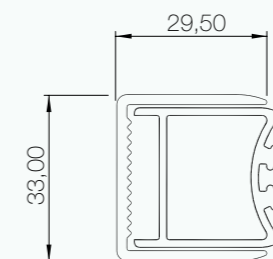

profilo _ profile