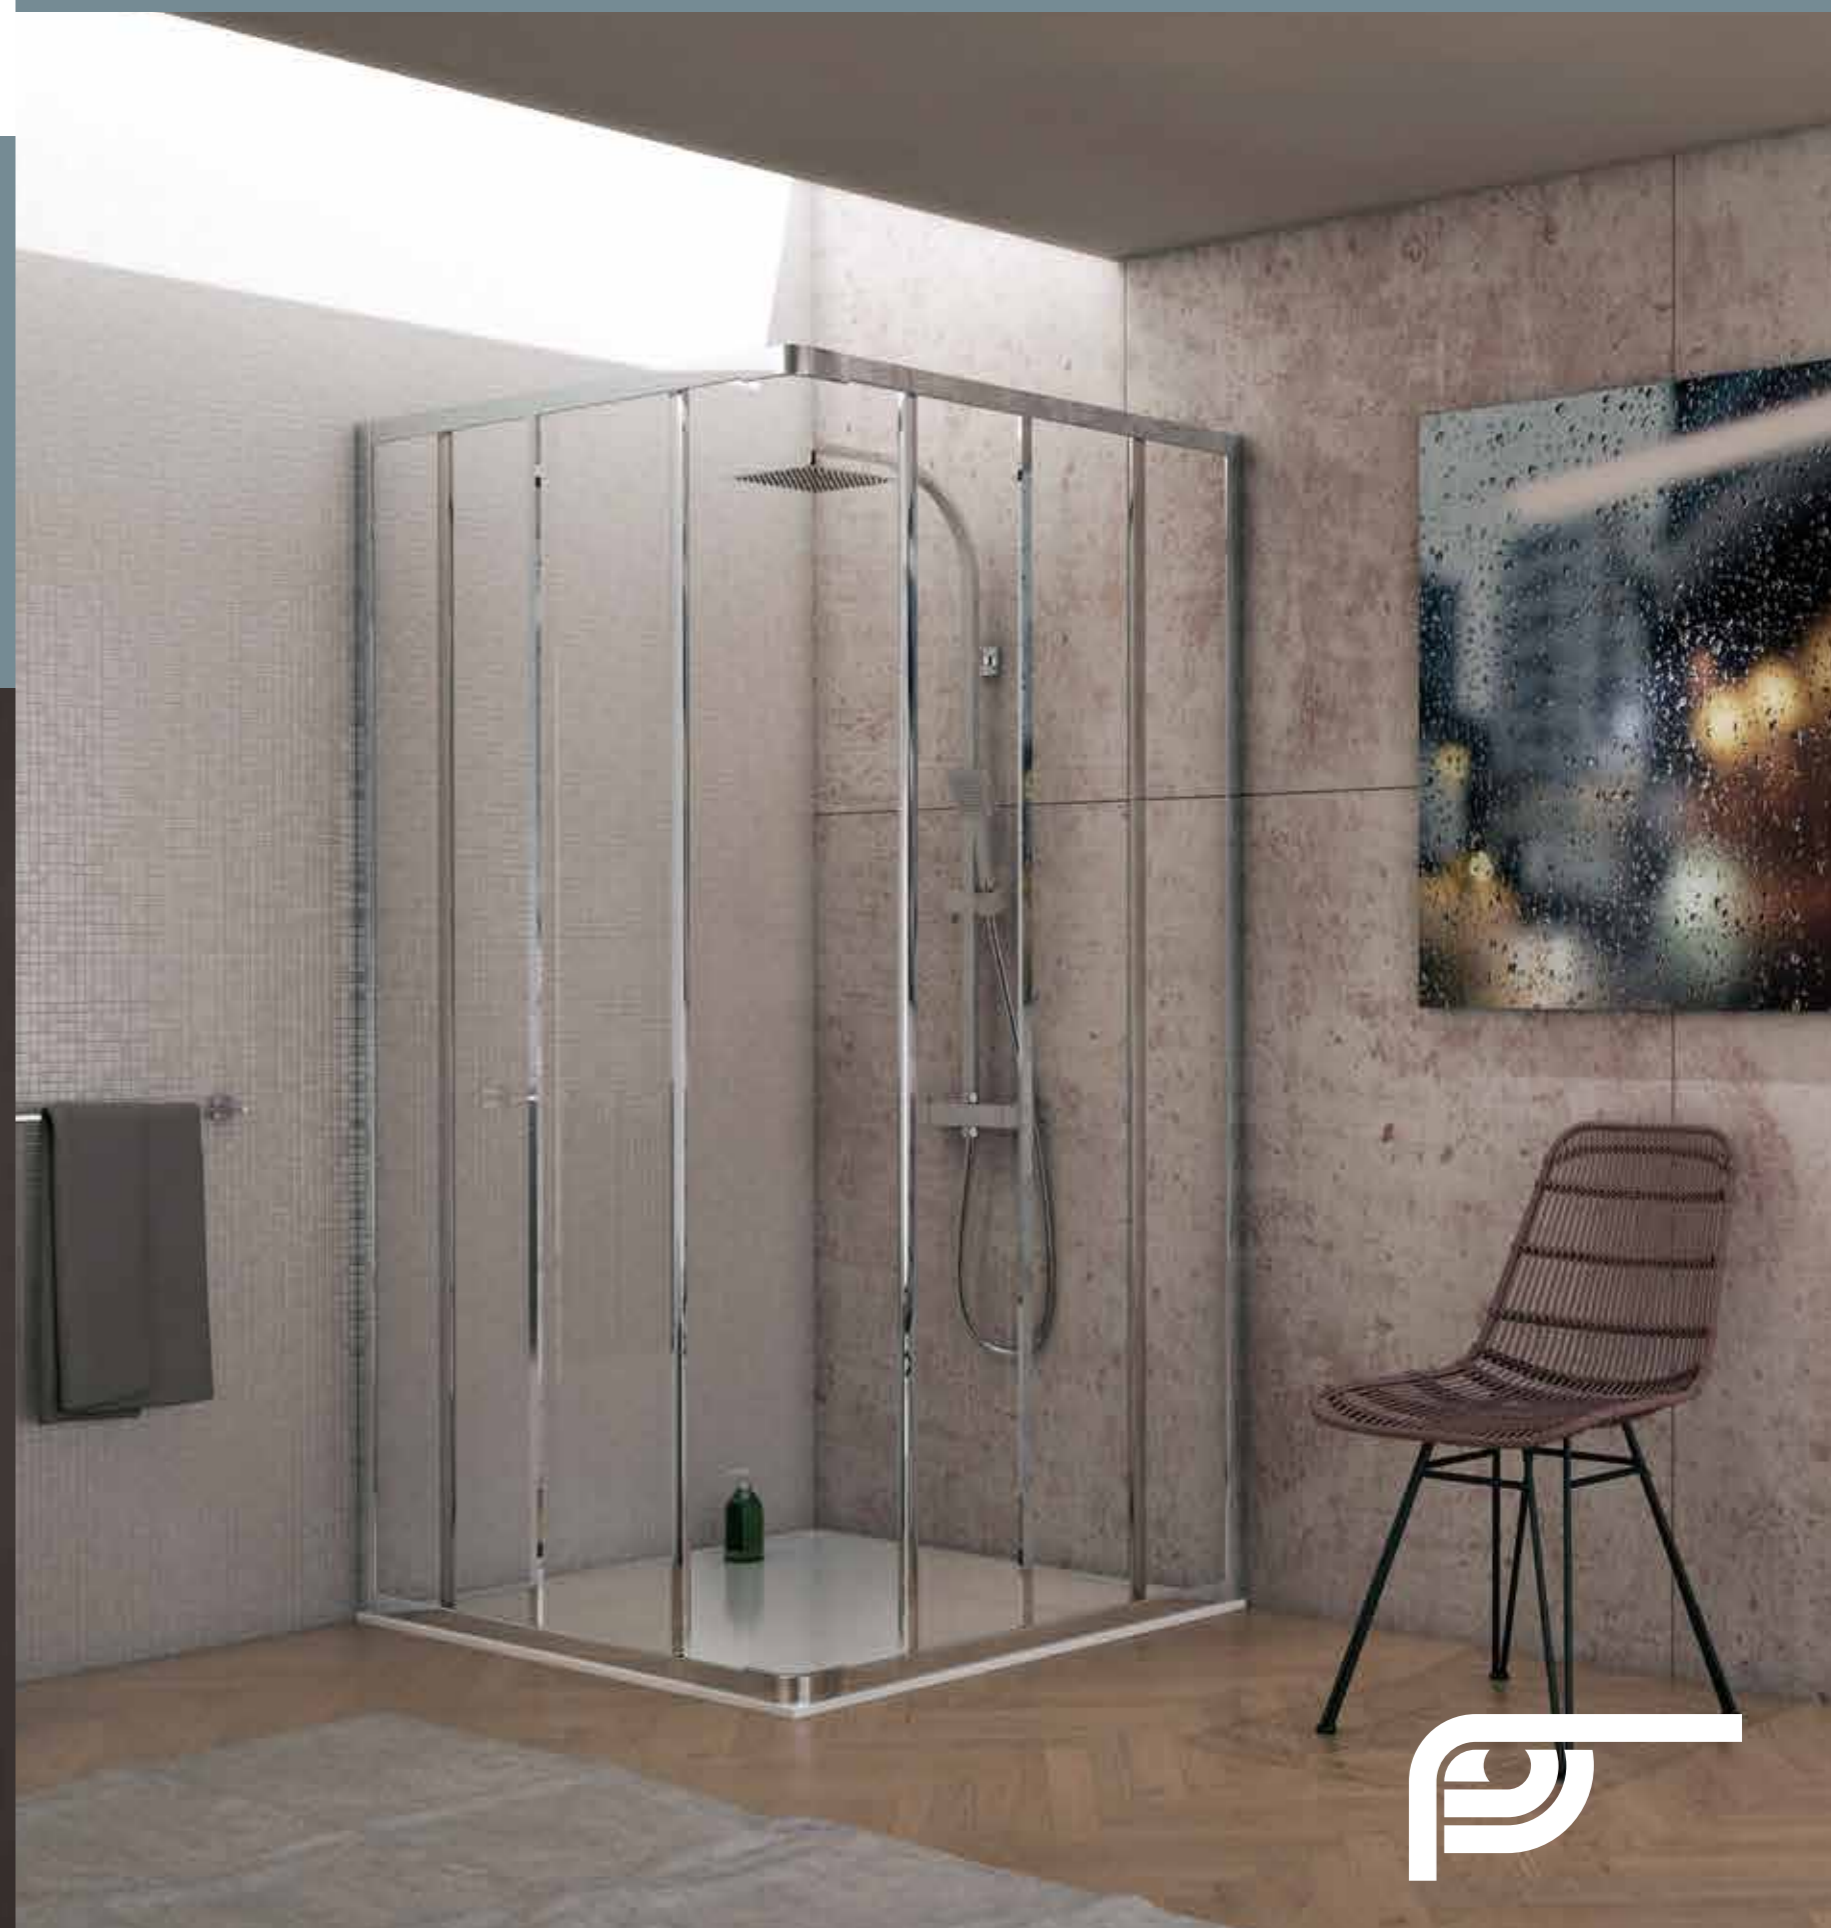

Il design infonde uno speciale senso di relax e benessere naturale a interni contemporanei e classici, invoglia a valorizzare i momenti intimi come quelli essenziali della vita.

collection
medium

CONTENI **AMO**
TUTTI I COLORI
DELL'ACQUA

collection
medium

The design infuses contemporary and classic interiors with a special sense of relaxation and natural wellbeing, and invites the appreciation of intimate moments as essential to life.