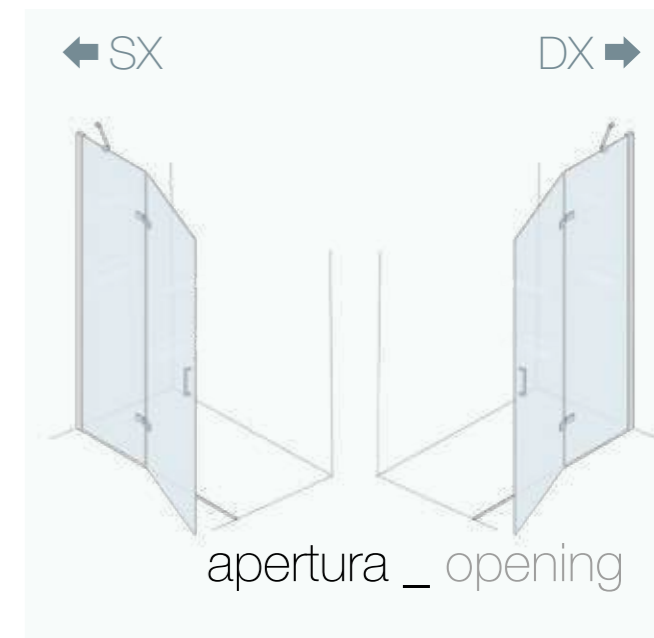

profilo nero opaco

cristallo sp. 8 mm + 15 %

trattamento anticalcare

cm

altre misure disponibili su richiesta
other sizes available on request

profilo _ profile

parete doccia con porta a battente, apertura centrale
shower panel with hinged door, central opening