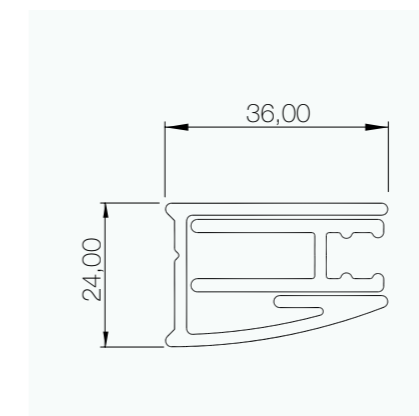

profilo nero opaco

cristallo sp. 8 mm + 15 %

trattamento anticalcare

cm

altre misure
disponibili su richiesta
other sizes
available on request

profilo _ profile

braccetto ANGOLARE TELESCOPICO

braccetto ANGOLARE FISSO