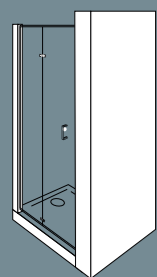

installazione in nicchia
1 ante soffietto
recess door
1 folding door