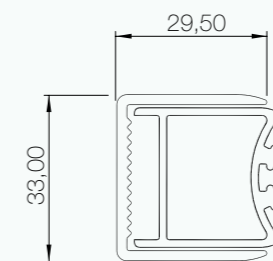

profilo _ profile