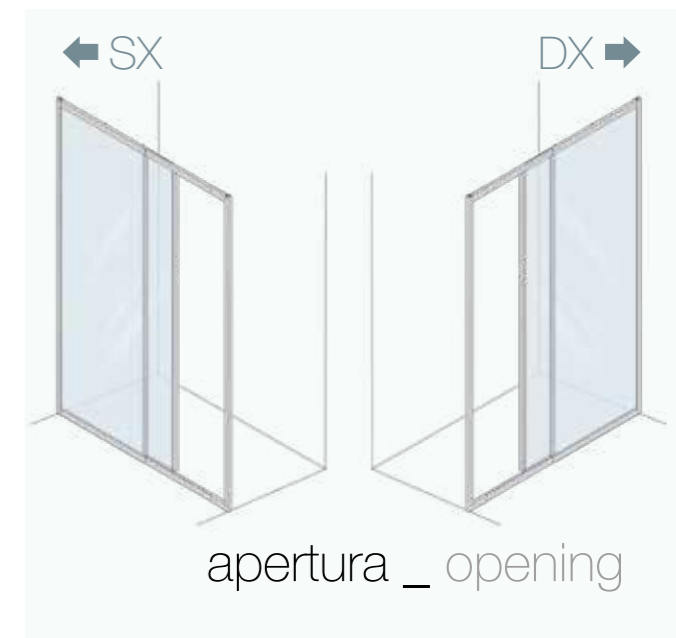

per cristallo serigrafato +20 %

trattamento anticalcare

altre misure
disponibili su richiesta
other sizes
available on request

profilo _ profile

apertura _ opening

cabina doccia con porta scorrevole e parete fissa di profondità, installazione ad angolo
shower enclosure with sliding door and fixed side panel, corner installation