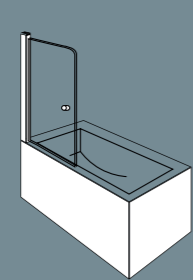

pannello laterale fisso
side panel

pannello laterale fisso
side panel

pannello laterale fisso
side panel

parete doccia fissa per
installazione ad angolo
walk-in shower corner
solution

cabina doccia semicircolare
con doppia porta battente
per installazione ad angolo
round shower with two
pivot doors and two fixed
element

parete per vasca da bagno
con apertura a 90° sia
all'interno che all'esterno
foldable bath screen
one part

parete per vasca da bagno
con apertura a soffietto
girevole a 180° interno
& esterno
foldable bath screen
two parts