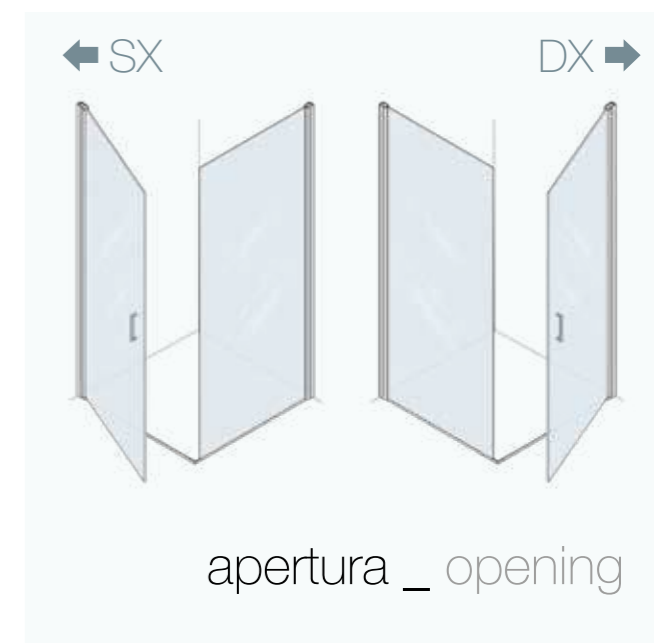

cristalli _ glasses

info tecniche _ technical info

profili _ profiles

6 mm

Listino prezzi _ apertura 2 porte battenti

price list _ open 2 hinged door

articolo cod.	misura cm	profili + cristalli						apertura
		TRASPARENTE - GRANITO			SATINATO - FUMÈ -SERIGRAFATO			
		CROMO	SATINATO	BIANCO	CROMO	SATINATO	BIANCO	
1010	67,5-69							62 cm
1011	72,5-74							67 cm
1012	77,5-79							72 cm
1014	87,5-89							82 cm
1045	97,5-99							92 cm

	misura cm	profili + cristalli						apertura
		TRASPARENTE - GRANITO			SATINATO - FUMÈ -SERIGRAFATO			
		CROMO	SATINATO	BIANCO	CROMO	SATINATO	BIANCO	
1046	67,5-69							
1236	72,5-74							
1237	77,5-79							
1238	87,5-89							
1239	97,5-99							
1240	117,5-119							

profilo nero opaco

cristallo sp. 8 mm + 15 %

trattamento anticalcare

cm

altre misure disponibili su richiesta
other sizes available on request