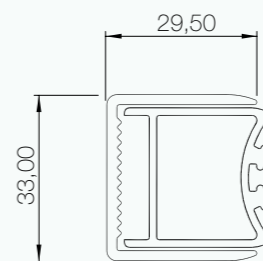

profilo _ profile

apertura _ opening