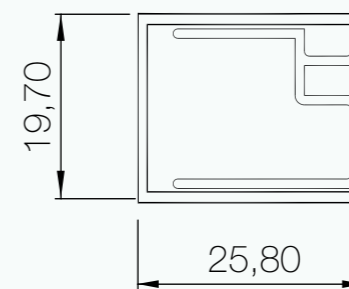

profilo _ profile

apertura _ opening