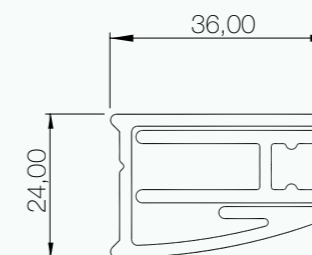

profilo _ profile