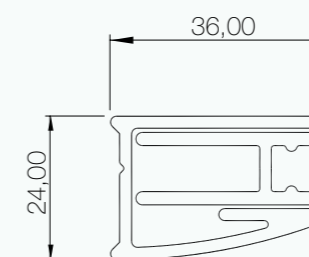

profilo _ profile