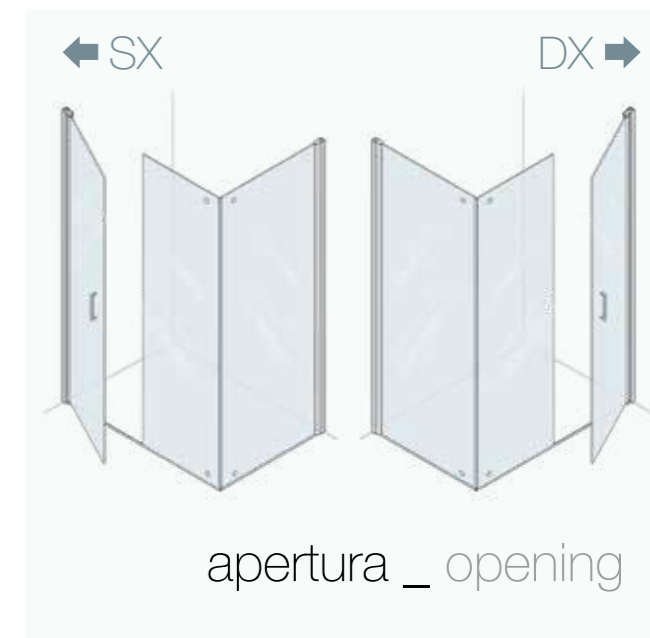

profilo nero opaco

cristallo sp. 8 mm + 15 %

trattamento anticalcare

cm

altre misure
disponibili su richiesta
other sizes
available on request

profilo _ profile

cabina doccia con saloon e pannello laterale fisso di profondità installazione ad angolo
shower enclosure with saloon door and fixed side panel corner installation