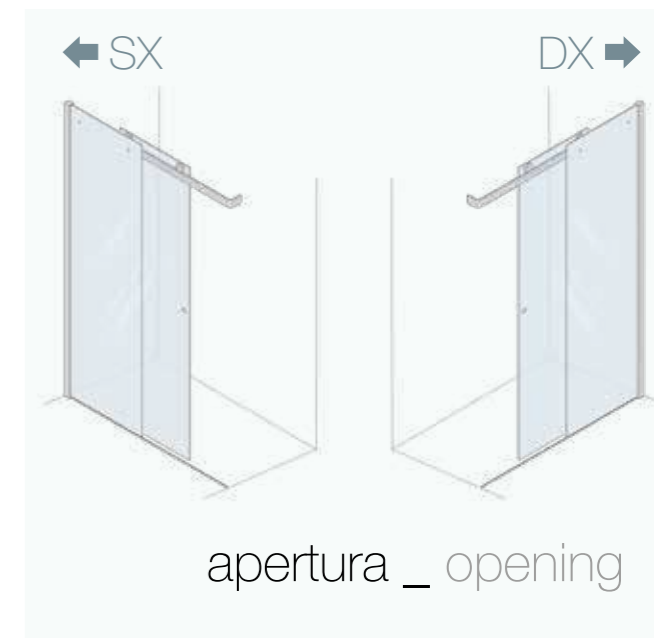

profilo _ profile

apertura _ opening