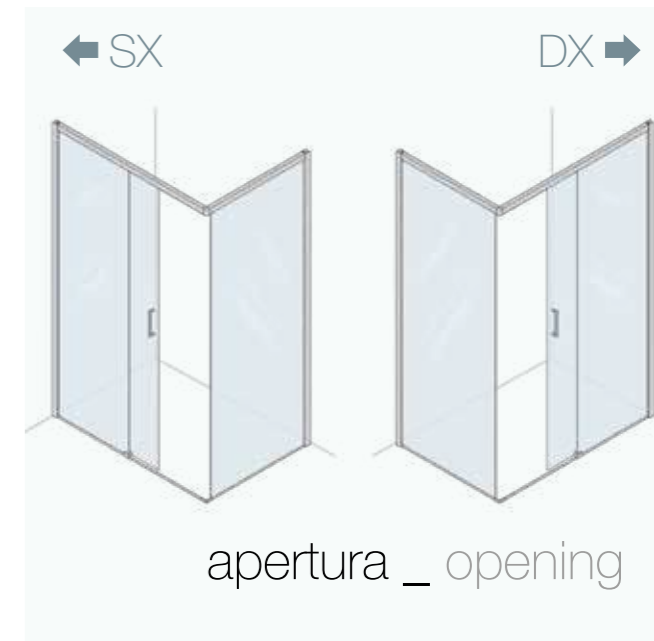

cristalli _ glasses

info tecniche _ technical info

profili _ profiles

6 mm

Listino prezzi _ porta scorrevolei

price list _ sliding door

articolo cod.	misura cm	profili + cristalli						apertura
		TRASPARENTE - GRANITO			SATINATO - FUMÈ - SERIGRAFATO			
		CROMO	SATINATO	BIANCO	CROMO	SATINATO	BIANCO	
BVRBA10	97,5-100							43 cm
BVRBA11	107,5-110							48 cm
BVRBA12	117,5-120							53 cm
BVRBA13	127,5-130							58 cm
BVRBA14	137,5-140							63 cm
BVRBA15	147,5-150							68 cm
BVRBA16	157,5-160							73 cm
BVRBA17	167,5-170							78 cm

	misura cm	profili + cristalli						apertura
		TRASPARENTE - GRANITO			SATINATO - FUMÈ - SERIGRAFATO			
		CROMO	SATINATO	BIANCO	CROMO	SATINATO	BIANCO	
BVRL70	67,5-70							
BVRL75	72,5-75							
BVRL80	77,5-80							
BVRL90	87,5-90							

profilo nero opaco

trattamento anticalcare

||| cm

altre misure disponibili su richiesta
other sizes available on request