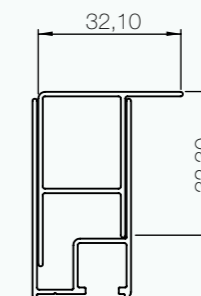

profilo _ profile