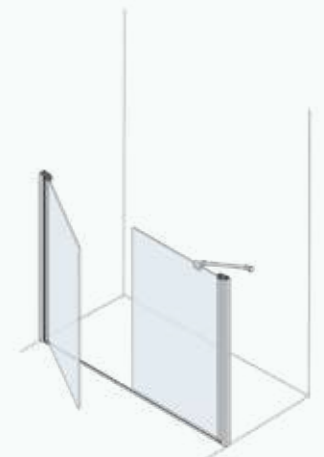

← SX

DX →

apertura _ opening