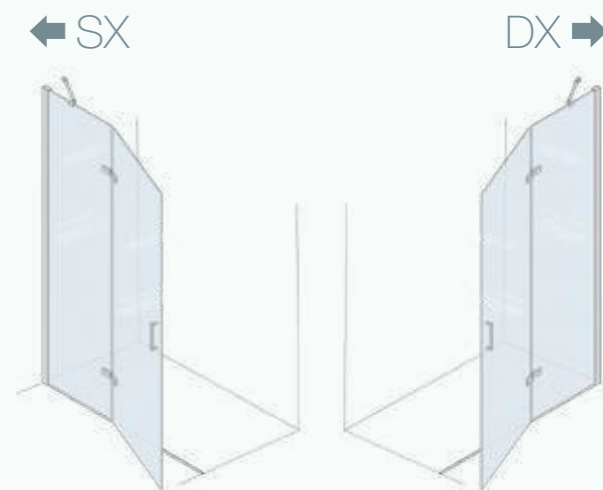

profilo _ profile

apertura _ opening