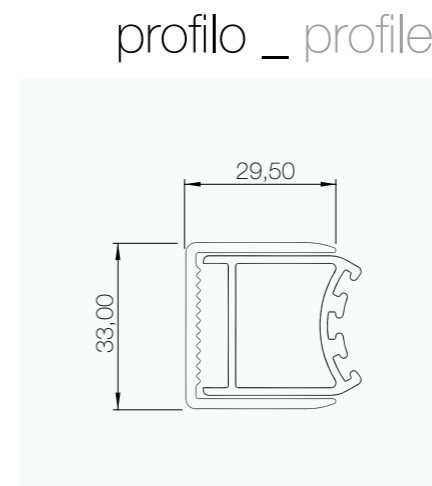

cristalli _ glasses

info tecniche _ technical info

profili _ profiles

6 mm

Listino prezzi _ apertura 2 porte battenti

price list _ open 2 hinged door

articolo cod.	misura cm	profili + cristalli						apertura
		TRASPARENTE - GRANITO			SATINATO - FUMÈ -SERIGRAFATO			
		CROMO	SATINATO	BIANCO	CROMO	SATINATO	BIANCO	
1010	67,5-69							62 cm
1011	72,5-74							67 cm
1012	77,5-79							72 cm
1014	87,5-89							82 cm
1045	97,5-99							92 cm

	misura cm	profili + cristalli						apertura
		TRASPARENTE - GRANITO			SATINATO - FUMÈ -SERIGRAFATO			
		CROMO	SATINATO	BIANCO	CROMO	SATINATO	BIANCO	
1046	67,5-69							
1236	72,5-74							
1237	77,5-79							
1238	87,5-89							
1239	97,5-99							
1240	117,5-119							

profilo nero opaco

cristallo sp. 8 mm + 15 %

trattamento anticalcare

cm

altre misure disponibili su richiesta
other sizes available on request