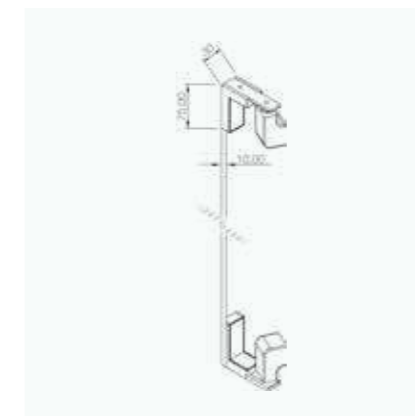

profilo _ profile