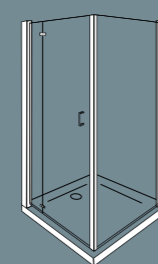

pannello laterale fisso
side panel