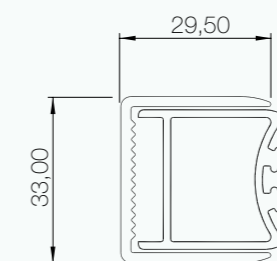

profilo _ profile