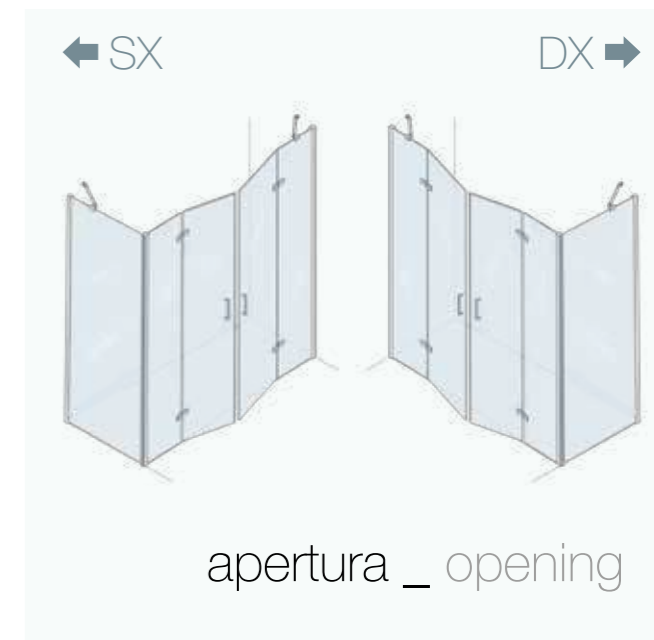

profilo nero opaco

cristallo sp. 8 mm + 15 %

trattamento anticalcare

cm

altre misure disponibili su richiesta
other sizes available on request

profilo _ profile

cabina doccia con porta battente e pannello laterale fisso di profondità installazione ad angolo
shower enclosure with hinged door and fixed side panel corner installation