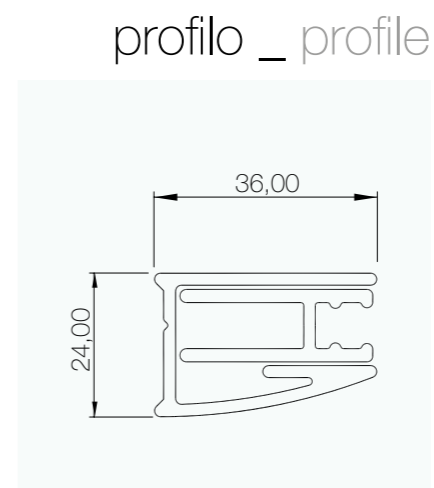

profilo _ profile