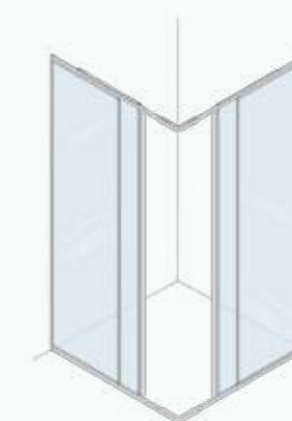

← SX

DX →

apertura _ opening