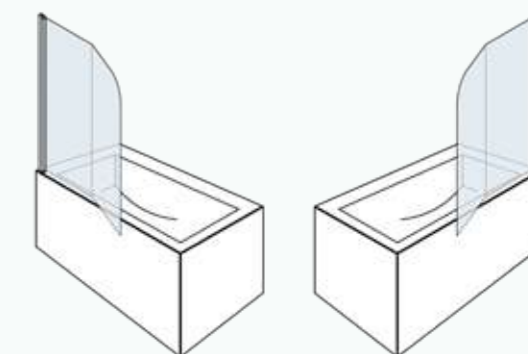

apertura _ opening

collection
sopra vasca deluxe

sopra vasca con apertura a 90° sia all'interno che all'esterno
bathtub mobile panel +/- 90°

cristalli _ glasses

trasparente
transparent

granito
frosted

fumè
transparent grey