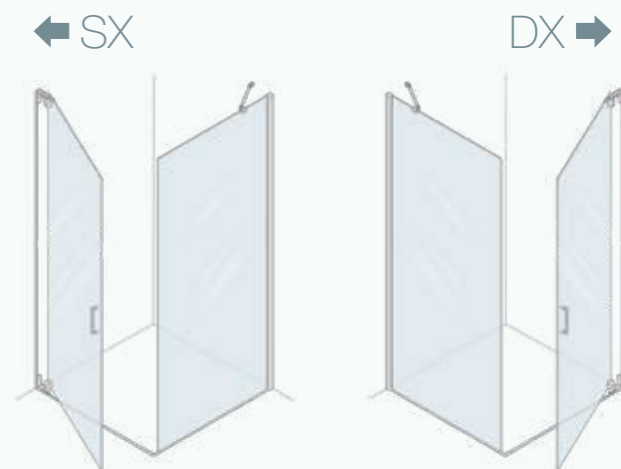

profilo _ profile

apertura _ opening