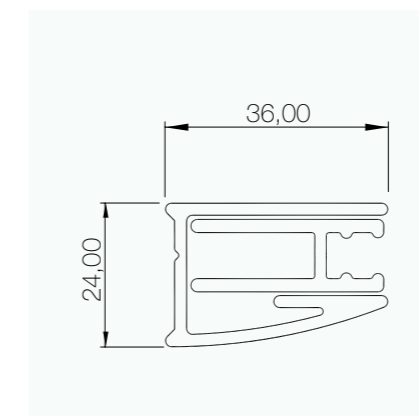

profilo _ profile