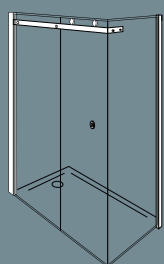

cabina doccia con porta
scorrevole e fissa laterale
per installazione ad angolo
corner solution with one
sliding door and side
panel