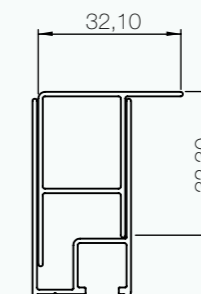

profilo _ profile