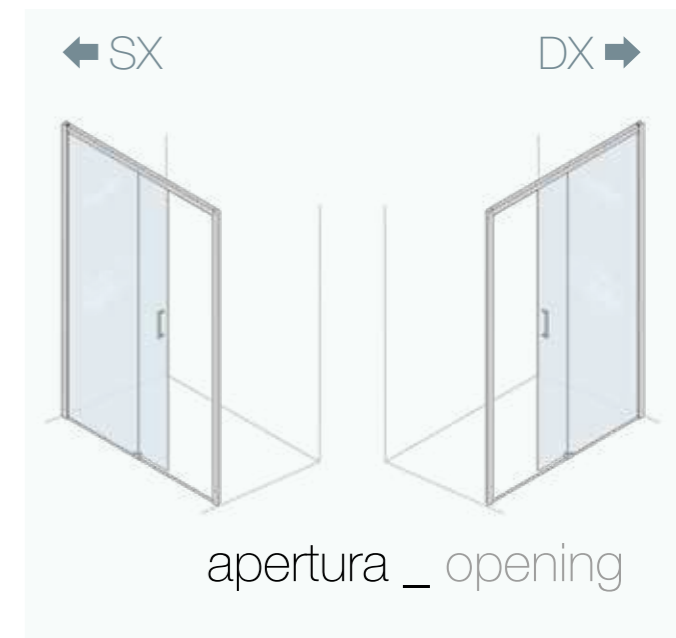

bianco white

nero opaco black matt

6 mm

Listino prezzi _ porta scorrevole

price list _ sliding door

articolo cod.	misura cm	profili + cristalli						apertura
		TRASPARENTE - GRANITO			SATINATO - FUMÈ - SERIGRAFATO			
		CROMO	SATINATO	BIANCO	CROMO	SATINATO	BIANCO	
BVRPN100	95-100							40 cm
BVRPN105	100-105							42,5 cm
BVRPN110	105-110							45 cm
BVRPN115	110-115							47,5 cm
BVRPN120	115-120							50 cm
BVRPN125	120-125							52,5 cm
BVRPN130	125-130							55 cm
BVRPN135	130-135							57,5 cm
BVRPN140	135-140							60 cm
BVRPN145	140-145							62,5 cm
BVRPN150	145-150							65 cm
BVRPN155	150-155							67,5 cm
BVRPN160	155-160							70 cm
BVRPN165	165-170							75 cm

profilo nero opaco

trattamento anticalcare

cm

altre misure disponibili su richiesta
other sizes available on request

profilo _ profile

parete doccia con doppia porta scorrevole apertura centrale
shower panel with double sliding doors central opening