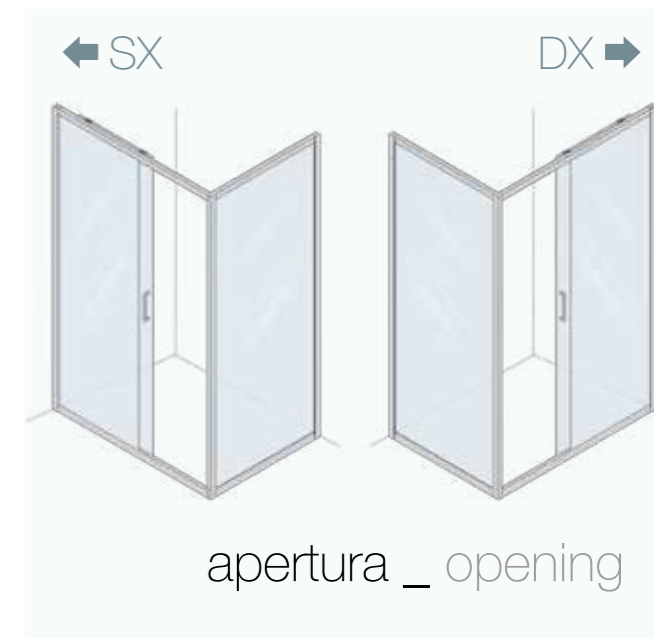

profilo _ profile