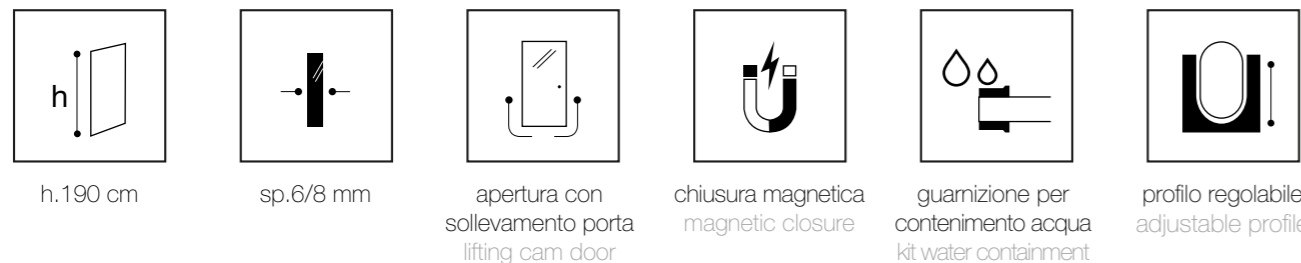

info tecniche _ technical info