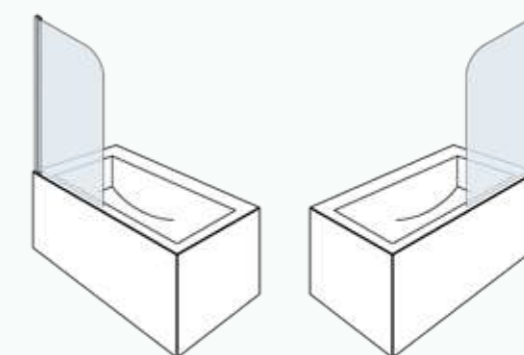

apertura _ opening

collection
sopra vasca elegance

sopra vasca fisso con anta pieghevole esterna
bathtub mobile panel plus fixed in line panel +/- 90°

cristalli _ glasses

trasparente
transparent

granito
frosted