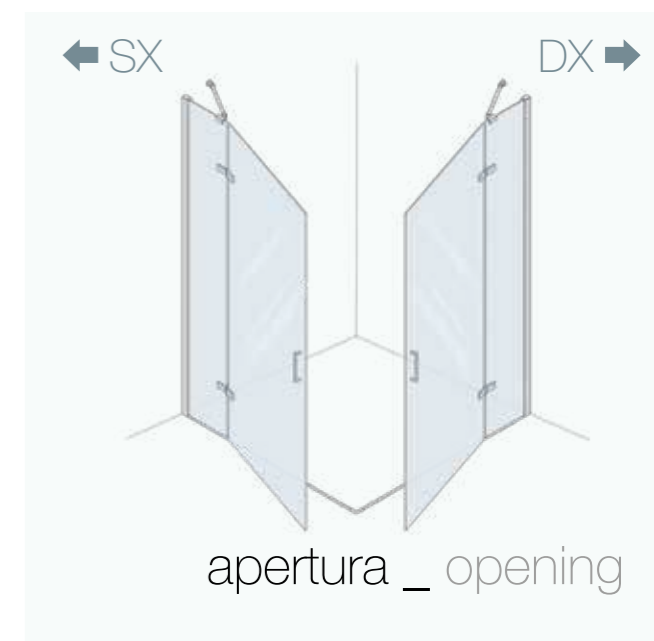

**prezzi riferiti al singolo lato

profilo nero opaco

trattamento anticalcare

cm

altre misure disponibili su richiesta
other sizes available on request

profilo _ profile

cabina doccia con porta battente e pannello laterale fisso di profondità
shower enclosure with hinged door and fixed side panel corner installation