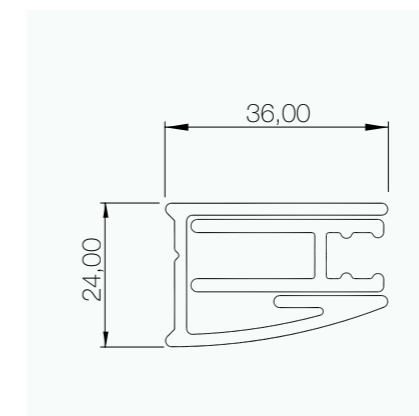

profilo _ profile

apertura _ opening