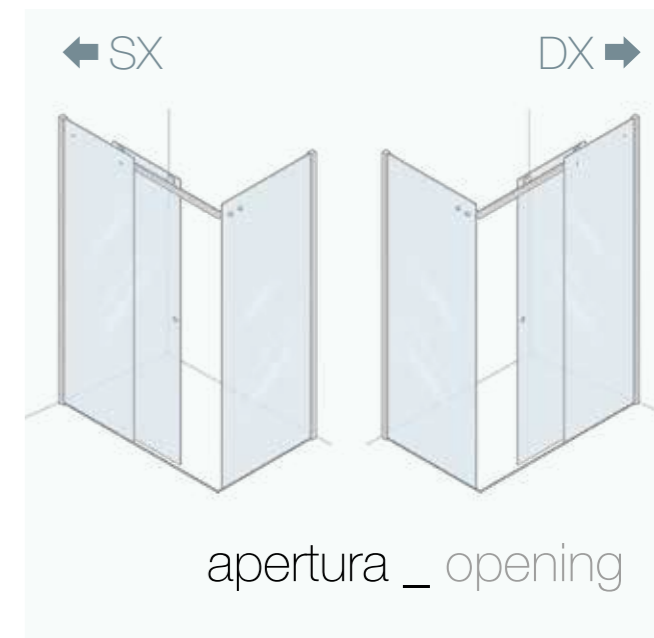

profilo _ profile

apertura _ opening