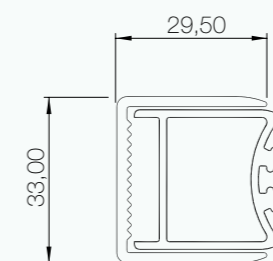

profilo _ profile