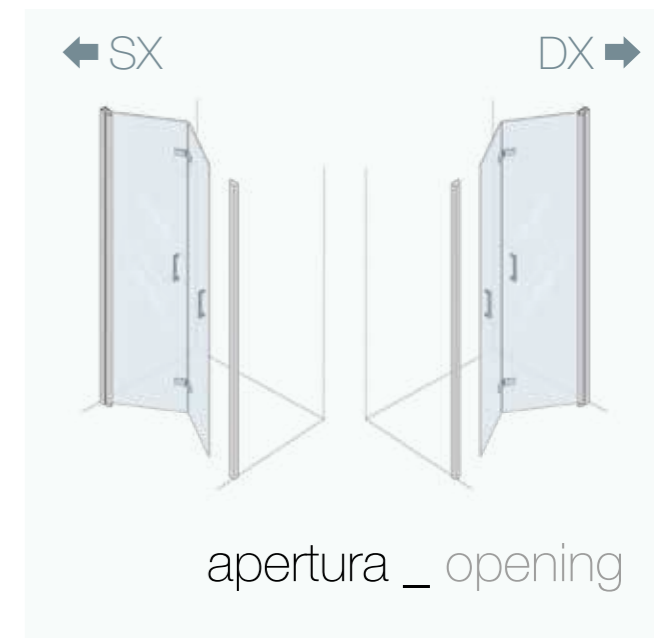

profilo nero opaco

cristallo sp. 8 mm + 15 %

trattamento anticalcare

cm

altre misure
disponibili su richiesta
other sizes
available on request

profilo _ profile

apertura _ opening

cabina doccia con porta battente e pannello laterale fisso di profondità installazione ad angolo
shower enclosure with wing door and fixed side panel corner installation