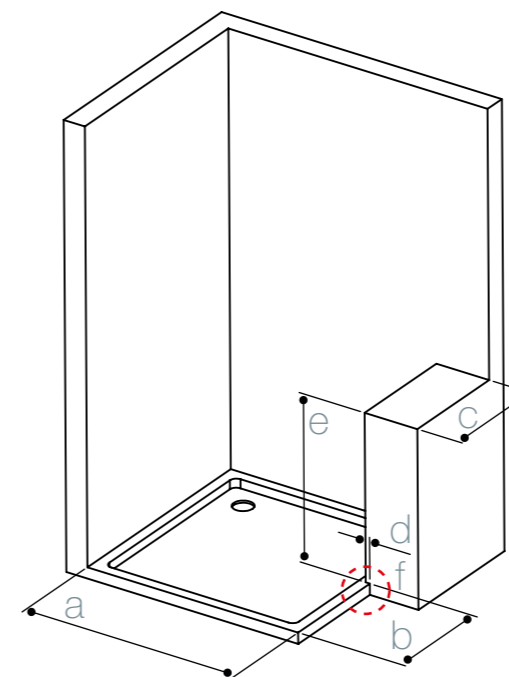

Vers. DX
Vers. SX

BOX DOCCIA **paleo**