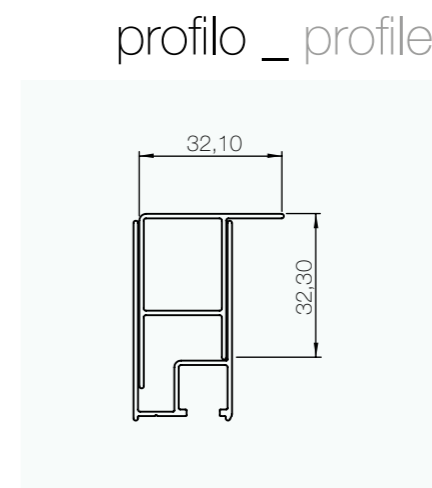

cristalli _ glasses

info tecniche _ technical info

profili _ profiles

6 mm

Listino prezzi _ doppia porta scorrevole

price list _ double sliding doors

articolo cod.	misura cm	profili + cristalli						apertura
		TRASPARENTE - GRANITO			SATINATO - FUMÈ -SERIGRAFATO			
		CROMO	SATINATO	BIANCO	CROMO	SATINATO	BIANCO	
4010	95-100							40 cm
4020	100-105							42,5 cm
4011	105-110							45 cm
4021	110-115							47,5 cm
4012	115-120							50 cm
4022	120-125							52,5 cm
4013	125-130							55 cm
4023	130-135							57,5 cm
4014	135-140							60 cm
4024	140-145							62,5 cm
4015	145-150							65 cm
4025	150-155							67,5 cm
4016	155-160							70 cm
4033	165-170							75 cm

Listino prezzi _ pannello laterale fisso		price list _ side panel						apertura
articolo cod.	misura cm	TRASPARENTE - GRANITO			SATINATO - FUMÈ -SERIGRAFATO			
		CROMO	SATINATO	BIANCO	CROMO	SATINATO	BIANCO	
4017	67,5-70							
4018	72,5-75							
4019	77,5-80							
4038	87,5-90							

profilo nero opaco

trattamento anticalcare

altre misure disponibili su richiesta
other sizes available on request