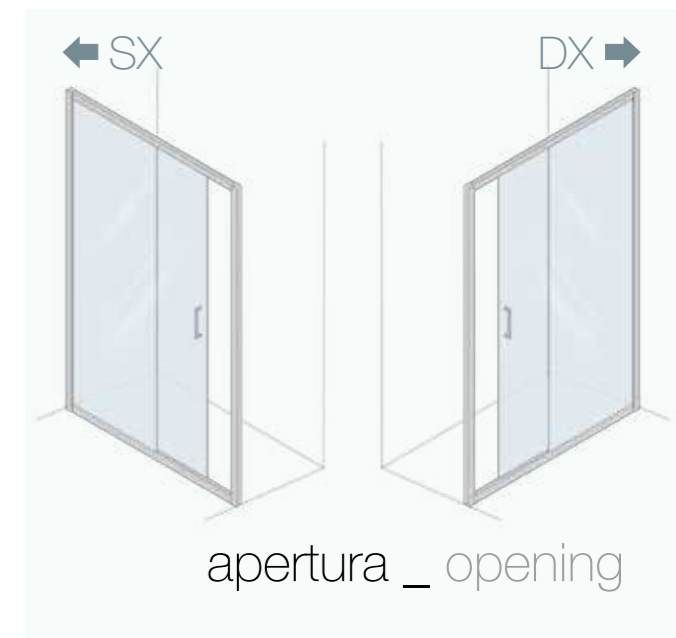

profilo nero opaco

trattamento anticalcare

cm

altre misure disponibili su richiesta
other sizes available on request

profilo _ profile

parete doccia con doppia porta scorrevole apertura centrale
shower panel with double sliding doors central opening