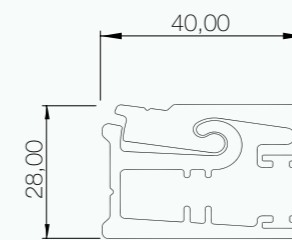

profilo _ profile

apertura _ opening