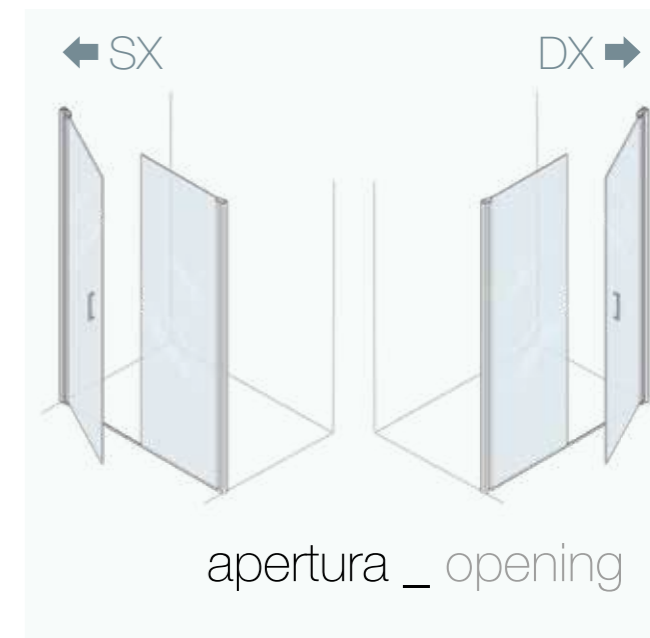

profilo nero opaco

cristallo sp. 8 mm + 15 %

trattamento anticalcare

cm

altre misure disponibili su richiesta
other sizes available on request

profilo _ profile

porta saloon
saloon door

cristalli _ glasses