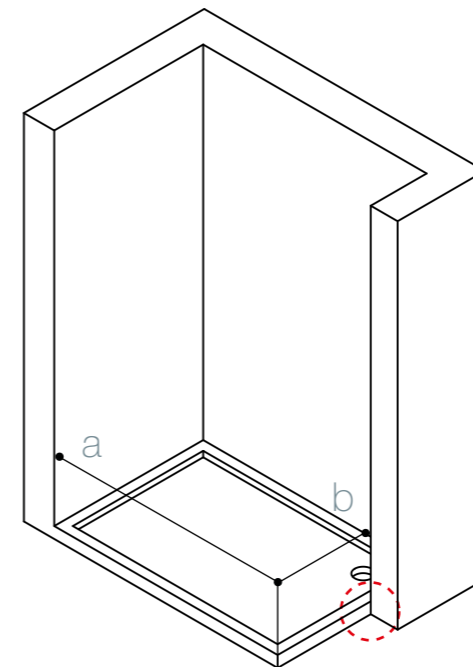

Vers. DX
Vers. SX