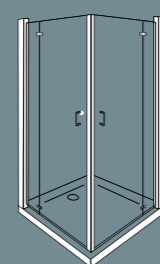

cabina doccia con porta
battente per installazione
ad angolo
corner solution with two
pivot doors and two fixed
element