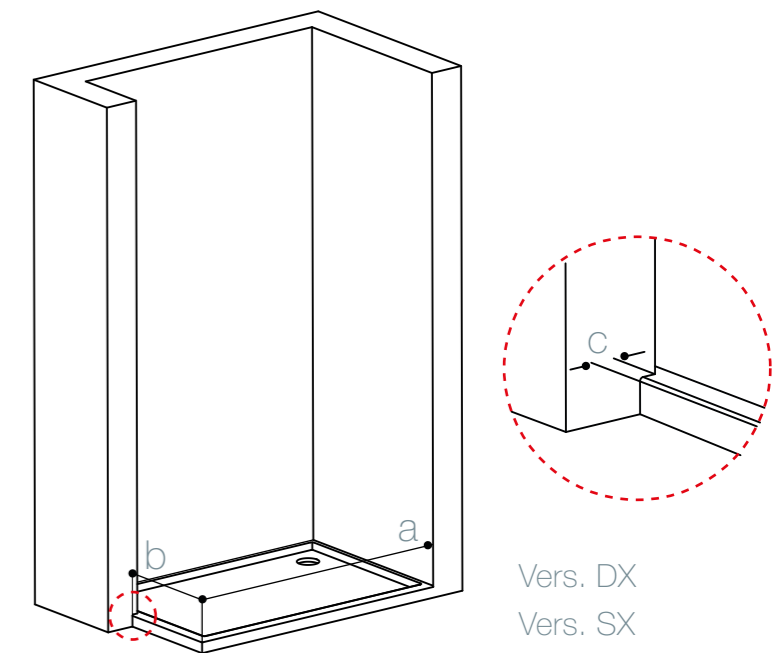

Vers. DX
Vers. SX