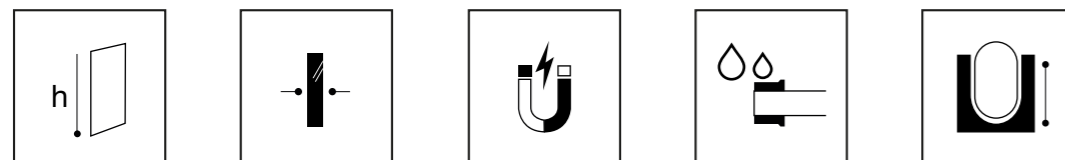

info tecniche _ technical info

h.195 cm sp.6 mm chiusura magnetica magnetic closure guarnizione per contenimento acqua kit water containment profilo regolabile adjustable profile