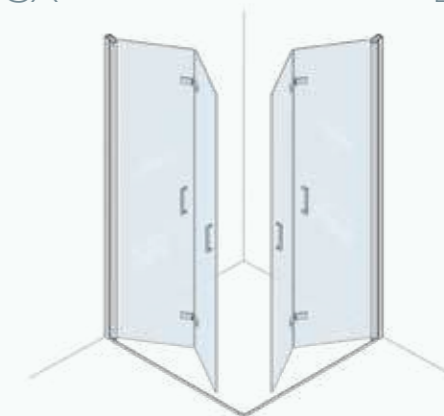

profilo _ profile

← SX DX →