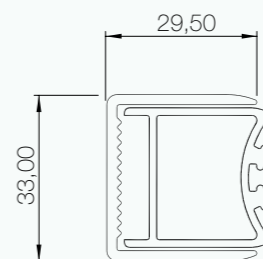

profilo _ profile