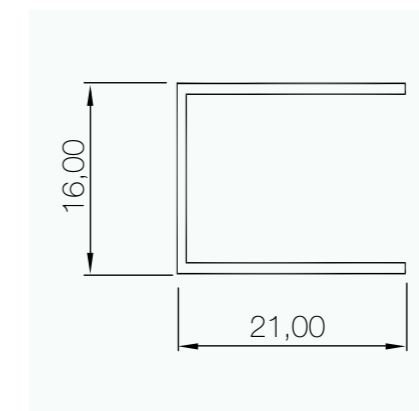

profilo _ profile