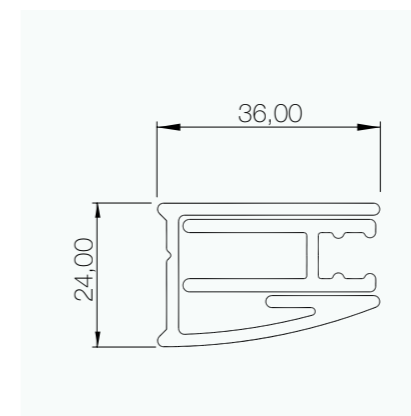

profilo _ profile