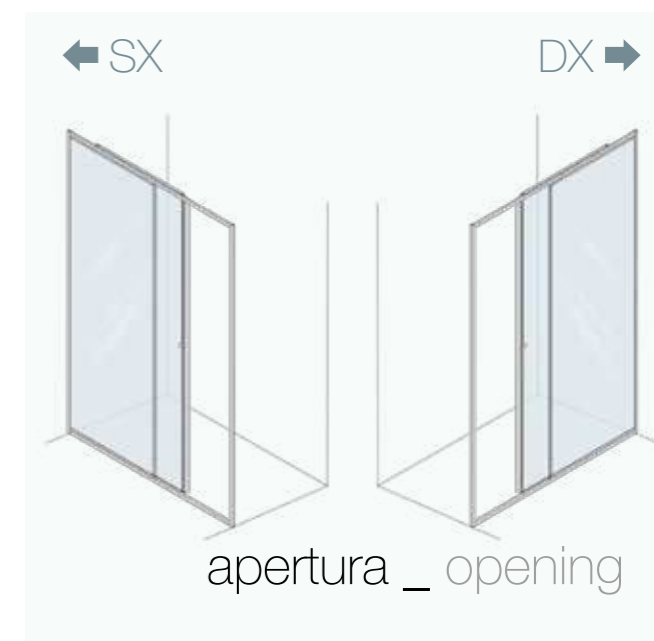

altre misure
disponibili su richiesta
other sizes
available on request

profilo _ profile

apertura _ opening

cabina doccia con porta scorrevole e parete fissa di profondità, installazione ad angolo
shower enclosure with sliding door and fixed side panel, corner installation