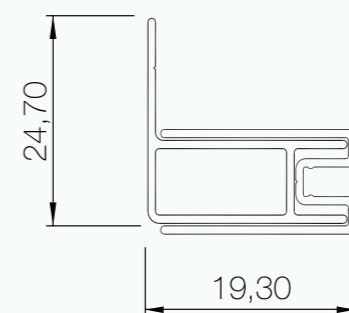

profilo _ profile

apertura _ opening