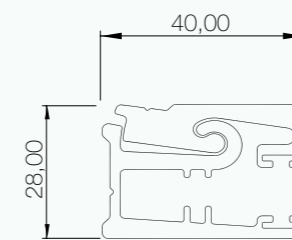

profilo _ profile