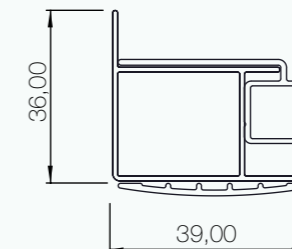

**prezzi riferiti al singolo lato

profilo nero opaco

trattamento anticalcare

cm

altre misure disponibili su richiesta
other sizes available on request

profilo _ profile

← SX DX →

apertura _ opening