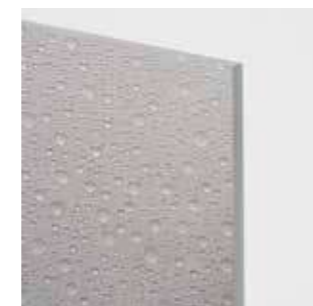

ROTELLA
COMPLETA
SERIE 15000

SET 2 PEZZI, CARRELLI
DI SCORRIMENTO
SENZA PULSANTE

collection
medium

CRISTALLI

TRASPARENTE
p-154

GRANITO

SERIGRAFATO
(vedi pagina 194)

ACRILICO