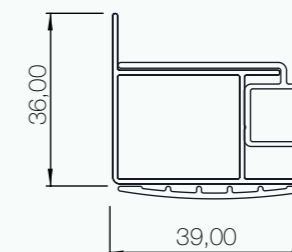

profilo _ profile