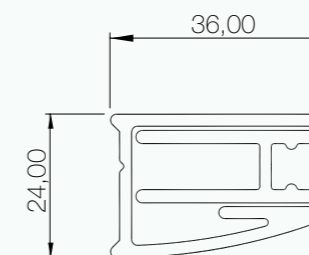

profilo _ profile