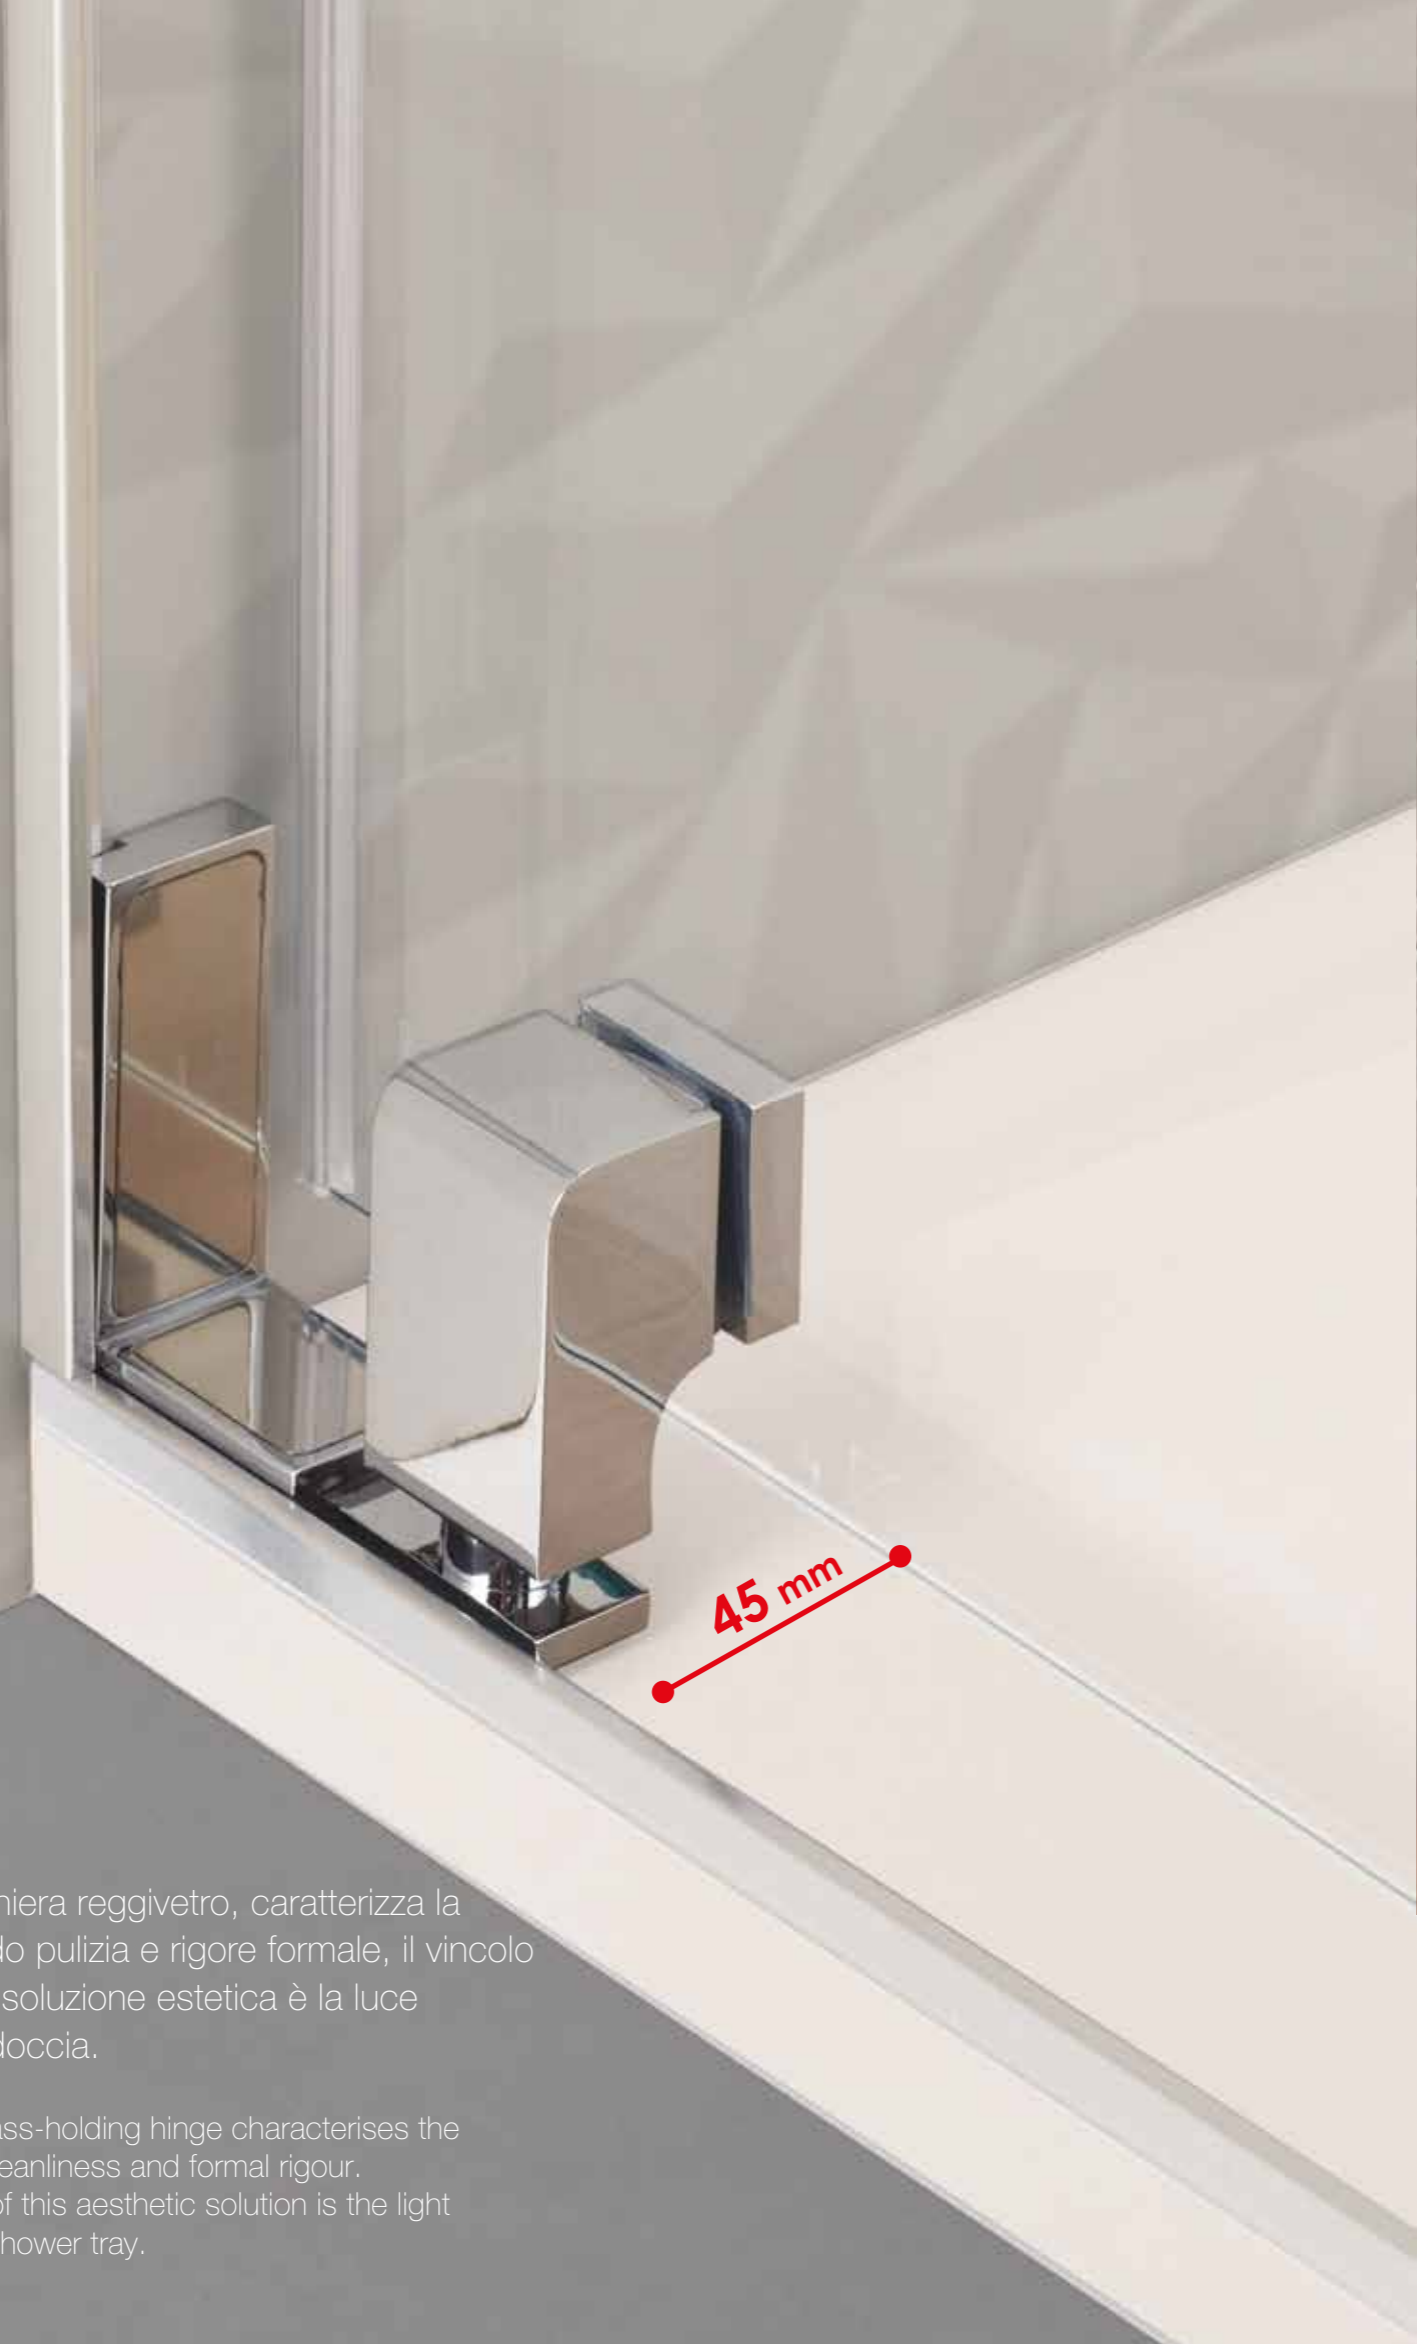

GRANITO

FUMÉ

SATINATO

SERIGRAFATO
(vedi pagina 194)

COMPLETO CERNIERA
REGGIVETRO

GUARNIZIONE
GOCCIOLATOIO

ANGOLARE
PER ASTINE

Il design della cerniera reggivetro, caratterizza la collezione donando pulizia e rigore formale, il vincolo tecnico di questa soluzione estetica è la luce tra vetro e piatto doccia.

The design of the glass-holding hinge characterises the collection, giving it cleanliness and formal rigour. The technical bond of this aesthetic solution is the light between glass and shower tray.

La silhouette perfetta della collezione STYLE si veste di una minima superficie liscia che esalta la pura bellezza del cromo e lascia spazio alla grazia naturale dei riflessi generati dalla trasparenza del vetro.