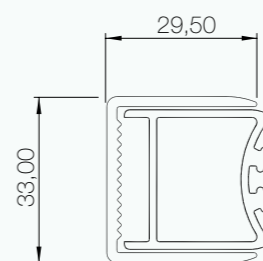

profilo _ profile