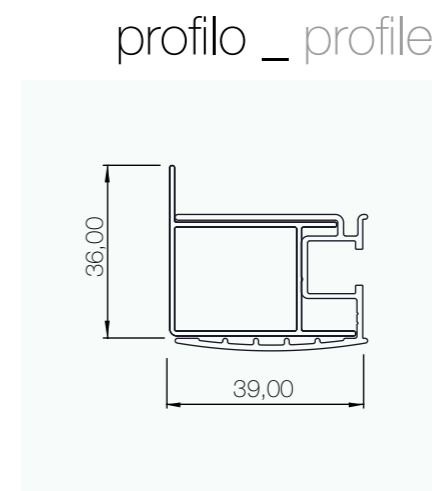

cristalli _ glasses

info tecniche _ technical info

profili _ profiles

6 mm

Listino prezzi _ porta scorrevolei

price list _ sliding door

articolo cod.	misura cm	profili + cristalli						apertura
		TRASPARENTE - GRANITO			SATINATO - FUMÈ - SERIGRAFATO			
		CROMO	SATINATO	BIANCO	CROMO	SATINATO	BIANCO	
BVRBA10	97,5-100							43 cm
BVRBA11	107,5-110							48 cm
BVRBA12	117,5-120							53 cm
BVRBA13	127,5-130							58 cm
BVRBA14	137,5-140							63 cm
BVRBA15	147,5-150							68 cm
BVRBA16	157,5-160							73 cm
BVRBA17	167,5-170							78 cm

	misura cm	profili + cristalli						apertura
		TRASPARENTE - GRANITO			SATINATO - FUMÈ - SERIGRAFATO			
		CROMO	SATINATO	BIANCO	CROMO	SATINATO	BIANCO	
BVRL70	67,5-70							
BVRL75	72,5-75							
BVRL80	77,5-80							
BVRL90	87,5-90							

profilo nero opaco

trattamento anticalcare

||| cm

altre misure disponibili su richiesta
other sizes available on request