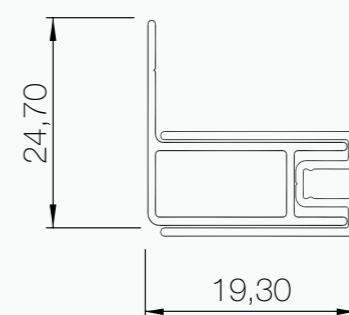

profilo _ profile

apertura _ opening