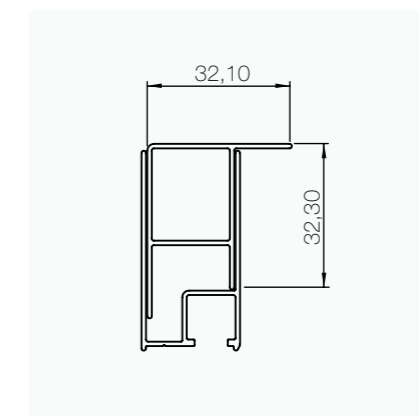

raggio mm 550

*raggio mm 380 con ante scorrevoli a pomolo

profilo nero opaco

trattamento anticalcare

cm

altre misure
disponibili su richiesta
other sizes
available on request

profilo _ profile

← SX DX →