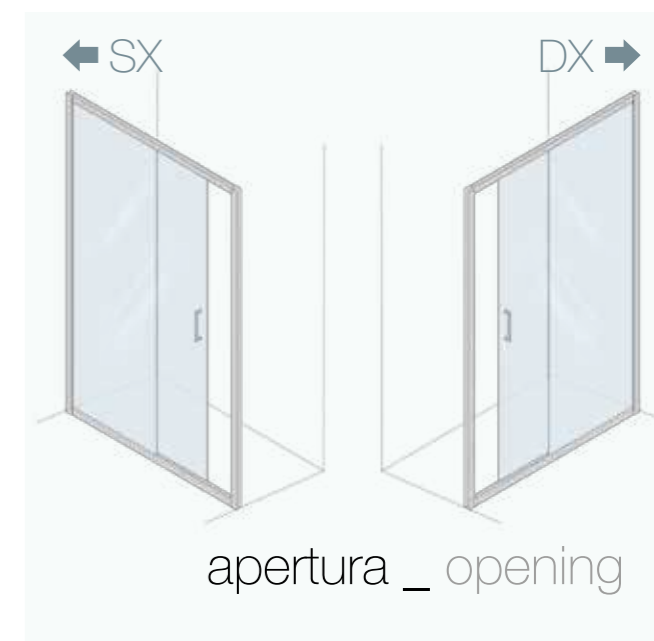

trattamento anticalcare

altre misure
disponibili su richiesta
other sizes
available on request

profilo _ profile

apertura _ opening

parete doccia con doppia porta scorrevole, apertura centrale
shower panel with double sliding doors, central opening