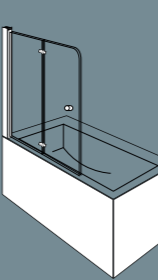

pannello laterale fisso
side panel

pannello laterale fisso
side panel

pannello laterale fisso
side panel

parete doccia fissa per
installazione ad angolo
walk-in shower corner
solution

cabina doccia semicircolare
con doppia porta battente
per installazione ad angolo
round shower with two
pivot doors and two fixed
element

parete per vasca da bagno
con apertura a 90° sia
all'interno che all'esterno
foldable bath screen
one part

parete per vasca da bagno
con apertura a soffietto
girevole a 180° interno
& esterno
foldable bath screen
two parts