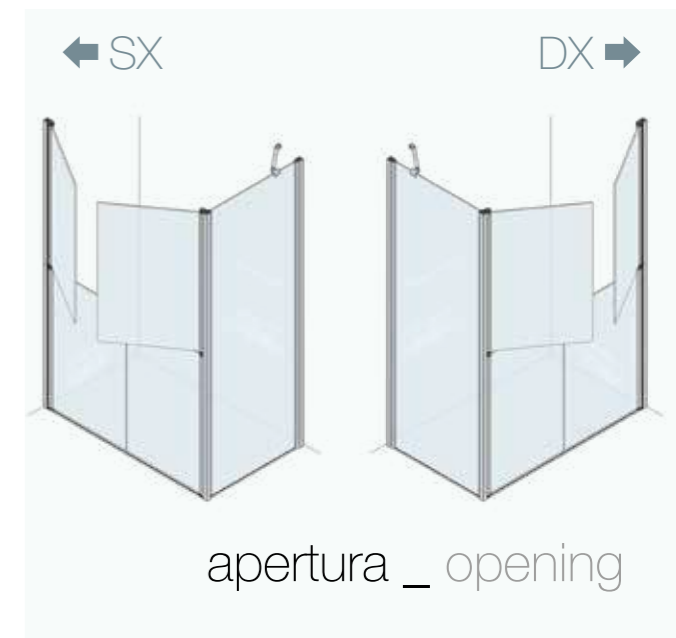

profilo _ profile

apertura _ opening