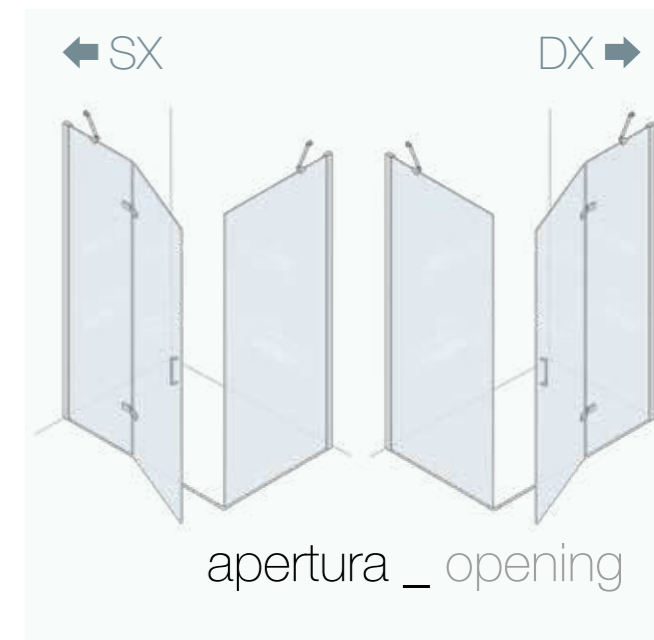

profilo nero opaco

cristallo sp. 8 mm + 15 %

trattamento anticalcare

cm

altre misure disponibili su richiesta
other sizes available on request

profilo _ profile

cabina doccia con porta battente, installazione ad angolo
shower enclosure with hinged door, corner installation