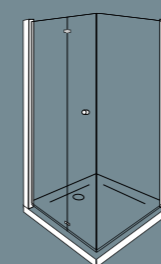

pannello laterale fisso
side panel