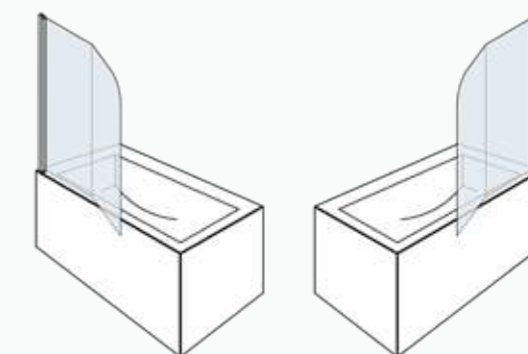

apertura _ opening

collection
sopra vasca **medium**

sopra vasca pieghevole a 3 ante
folding bathtub screen

cristalli _ glasses

acrilico
acrylic

info tecniche _ technical info

h.140 cm

sp.1,8 mm