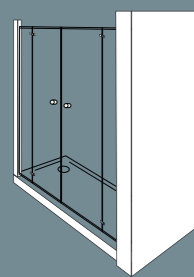

parete doccia con 2 porte
battenti per installazione in
nicchia
corner solution with two
pivot doors and two fixed
element