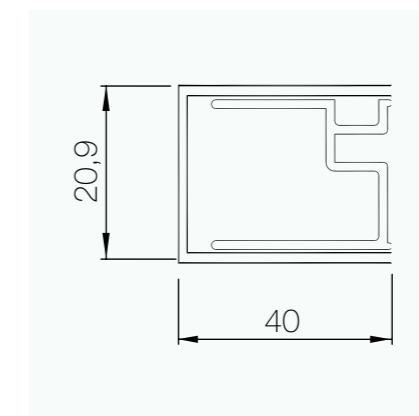

raggio 55 mm
**raggio 380 mm

altre misure
disponibili su richiesta
other sizes
available on request

profilo _ profile

parete doccia con porta girevole
pivoting door

cristalli _ glasses

trasparente
transparent