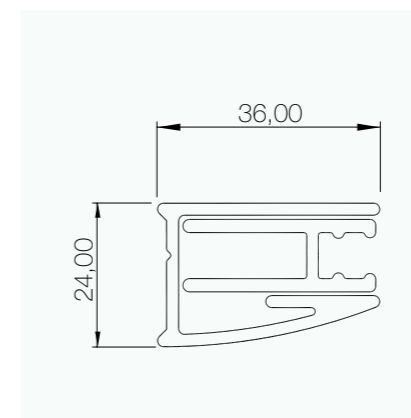

profilo nero opaco

cristallo sp. 8 mm + 15 %

trattamento anticalcare

cm

altre misure disponibili su richiesta
other sizes available on request

profilo _ profile

cabina doccia con porta battente e pannello laterale fisso di profondità installazione ad angolo
shower enclosure with hinged door and fixed side panel corner installation