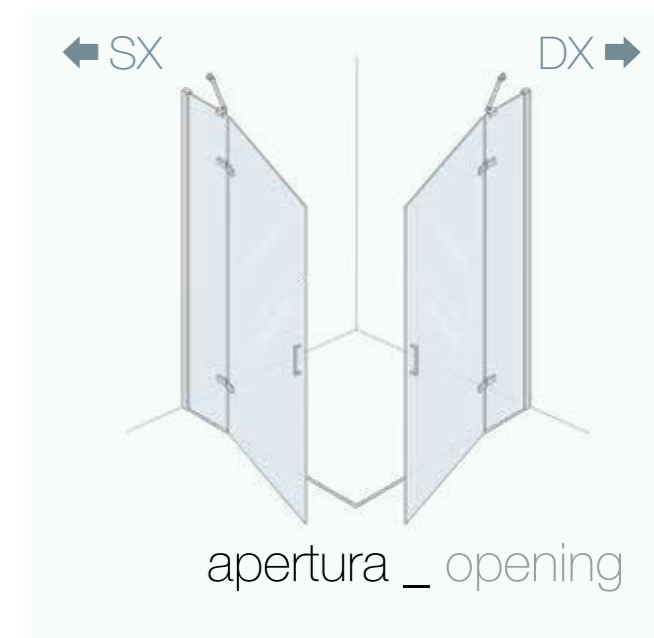

**prezzi riferiti al singolo lato

profilo nero opaco

cristallo sp. 8 mm + 15 %

trattamento anticalcare

cm

altre misure disponibili su richiesta
other sizes available on request

profilo _ profile

cabina doccia semicircolare con doppia porta battente
semicircular shower enclosure with double hinged door