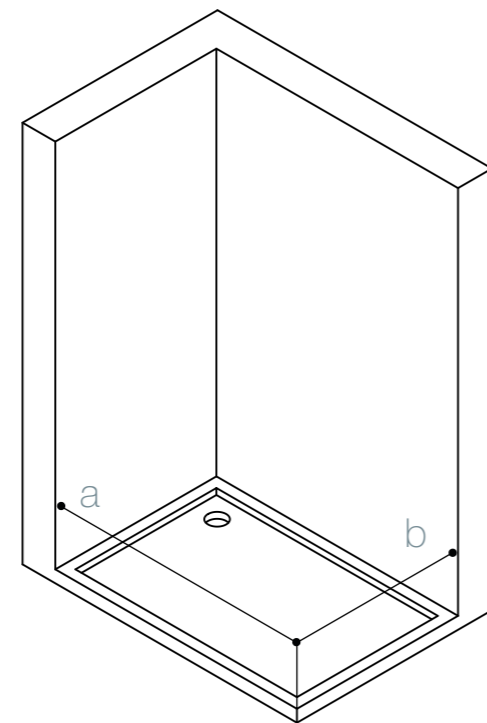

Vers. DX
Vers. SX