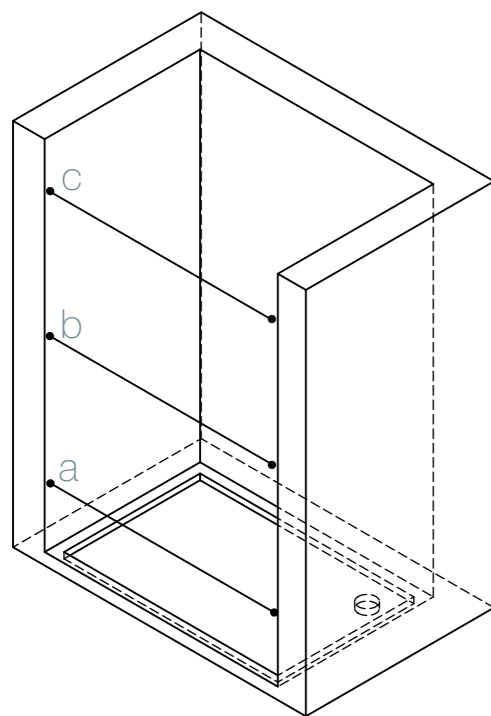

Vers. DX
Vers. SX