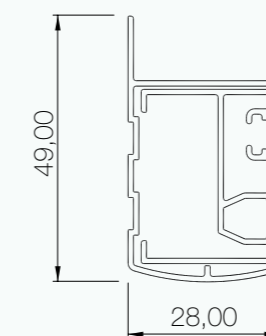

profilo _ profile

apertura _ opening