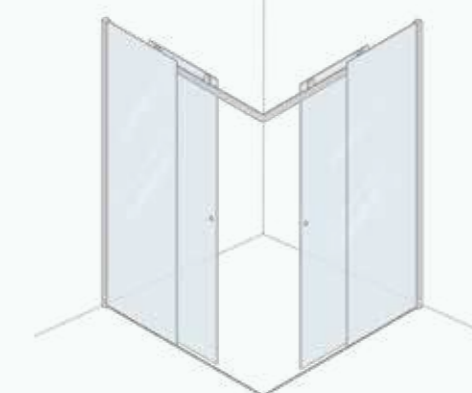

**prezzi riferiti al singolo lato

cristallo sp. 8 mm + 10 %

trattamento anticalcare

cm

altre misure
disponibili su richiesta
other sizes
available on request

profilo _ profile

← SX DX →

apertura _ opening