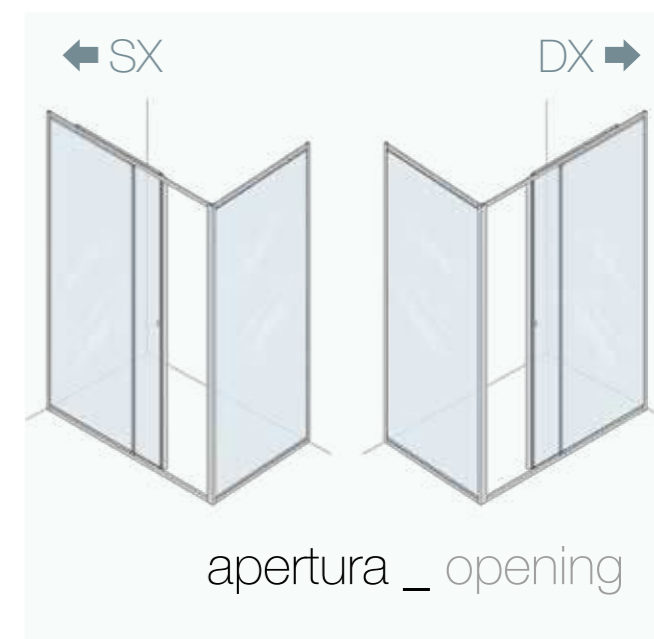

profilo _ profile

apertura _ opening