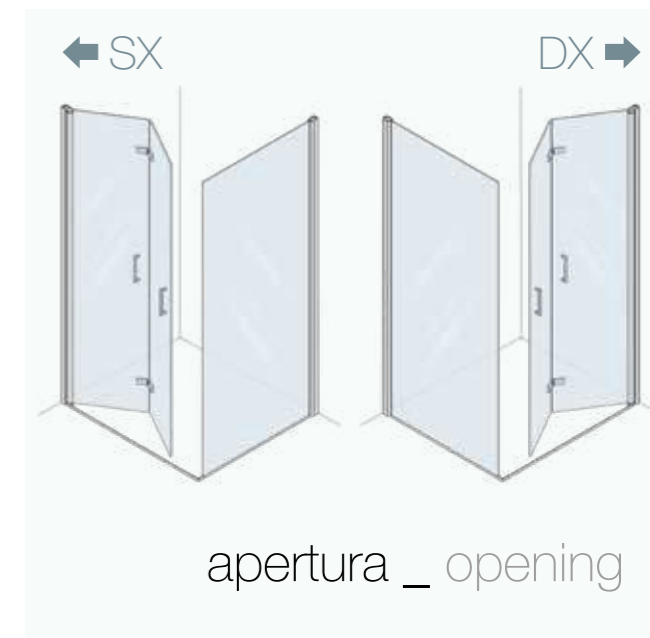

profilo nero opaco

cristallo sp. 8 mm + 15 %

trattamento anticalcare

cm

altre misure disponibili su richiesta
other sizes available on request

profilo _ profile

cabina doccia con porta soffietto installazione ad angolo
shower enclosure with folding door corner installation