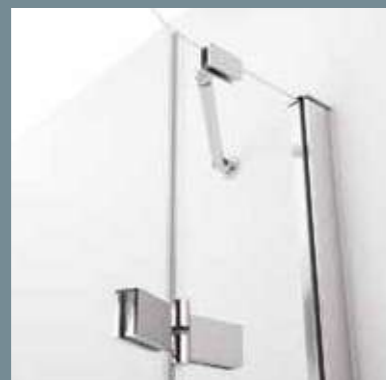

Pulizia ed eleganza formale. La creazione di nuovi paesaggi domestici passa tramite la cura di piccoli dettagli, la collezione CUBE racchiude tutta l'essenza di questo concetto.

collection
cube

CONTENI **AMO**
TUTTI I COLORI
DELL'ACQUA

collection
cube

Cleanliness and formal elegance. An important part of the creation of new domestic landscapes is the care given to small details; the CUBE collection embodies the essence of this concept.