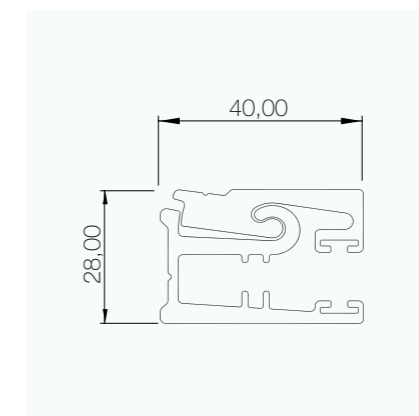

**prezzi riferiti al singolo lato

profilo nero opaco

trattamento anticalcare

cm

altre misure disponibili su richiesta
other sizes available on request

profilo _ profile

cabina doccia con porta battente e pannello laterale fisso di profondità
shower enclosure with hinged door and fixed side panel corner installation