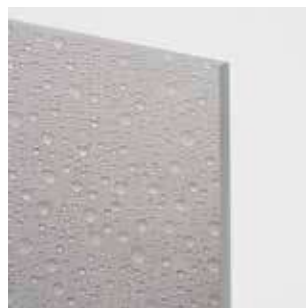

ACRILICO

ACRILICO
p-182