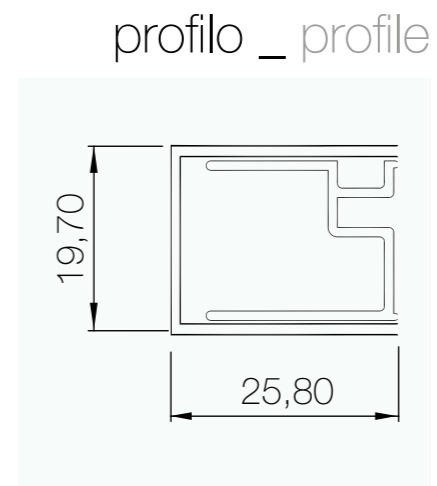

trattamento anticalcare

altre misure
disponibili su richiesta
other sizes
available on request