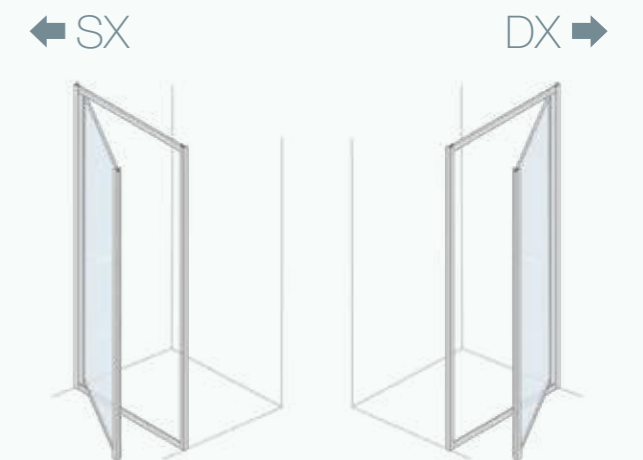

profilo _ profile

apertura _ opening