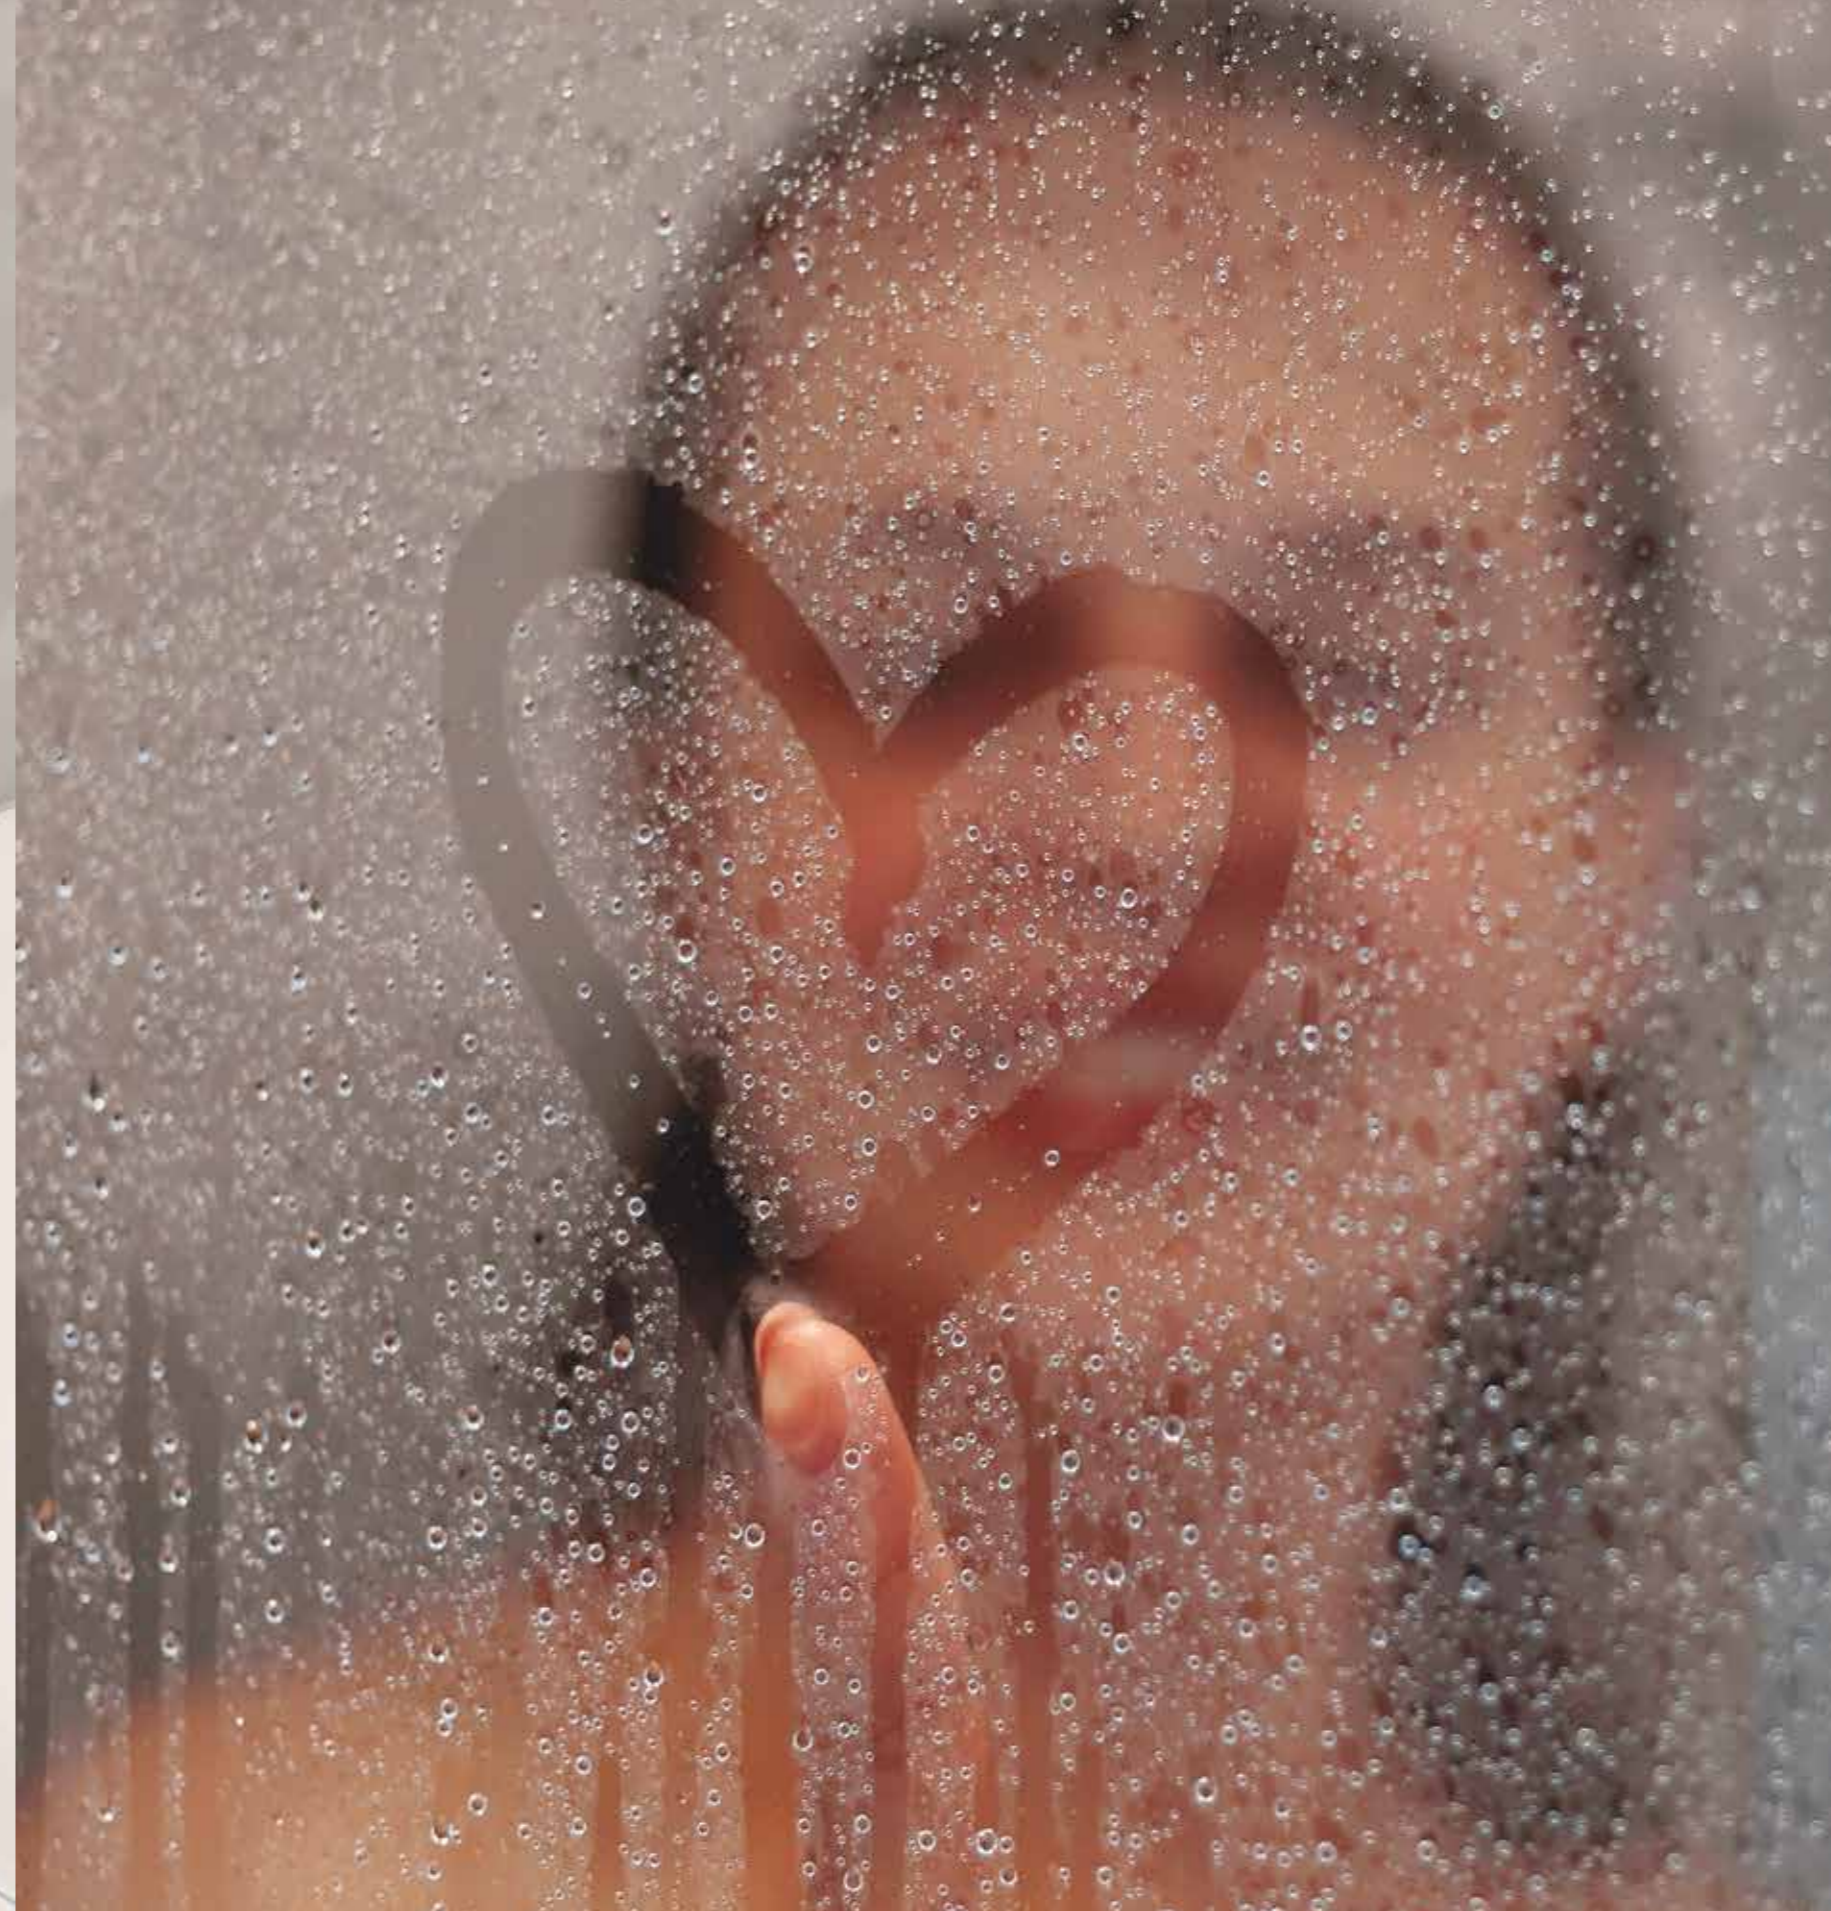

Il design della cerniera reggivetro, caratterizza la collezione donando pulizia e rigore formale, il vincolo tecnico di questa soluzione estetica è la luce tra vetro e piatto doccia.

The design of the glass-holding hinge characterises the collection, giving it cleanliness and formal rigour. The technical bond of this aesthetic solution is the light between glass and shower tray.