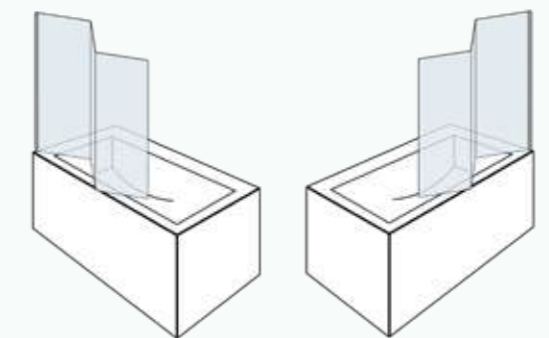

collection
sopra vasca **medium**

cristalli _ glasses

info tecniche _ technical info

profili _ profiles

1,8 mm

Listino prezzi _ double sliding door

price list _double sliding door

articolo	misura	profili + cristalli			apertura
cod.	cm	ACRILICO			
5010	135	CROMO	SATINATO	BIANCO	

altre misure
disponibili su richiesta
other sizes
available on request

profilo _ profile

← SX DX →

apertura _ opening