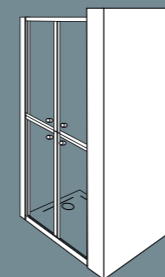

parete fissa con porta
battente per installazione
in nicchia
solution for niche with
pivot door

parete doccia con apertura
180° interno & esterno
per installazione in nicchia
solution for niche with
saloon door