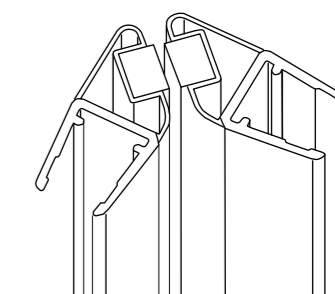

MANIGLIA
INTERASSE cm 16

MANIGLIA DOPPIA
INTERASSE cm 16

COPPIA GUARNIZIONI
MAGNETICHE 45°

OPTIONAL

DOPPIO CROMO

DOPPIO SATINATO

CRISTALLI

TRASPARENTE