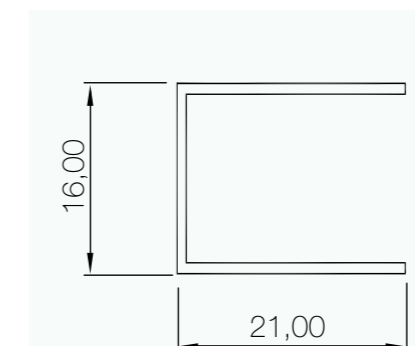

profilo _ profile

apertura _ opening