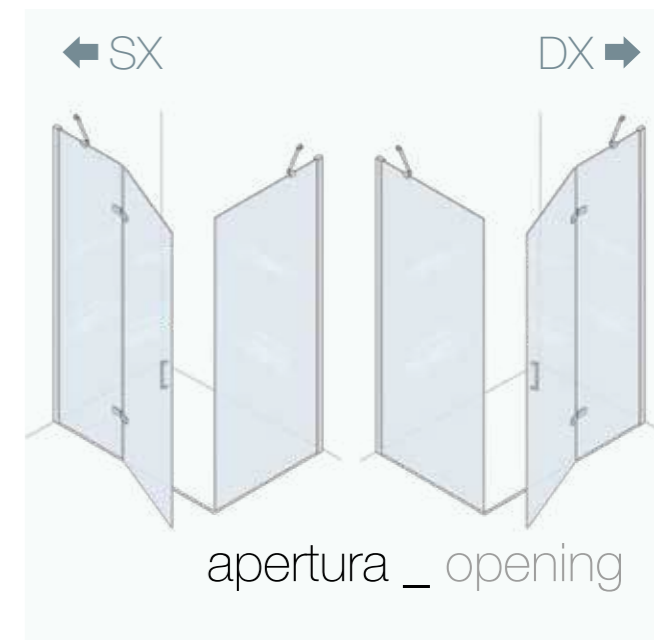

Listino prezzi _ pannello laterale fisso price list _ side panel

cod.	cm	TRASPARENTE - GRANITO		apertura
		CROMO	SATINATO - FUMÈ -SERIGRAFATO CROMO	
3014	67,5-69			50 cm
3011	72,5-74			50 cm
3015	77,5-79			60 cm
3016	87,5-89			60 cm
3020	97,5-99			60 cm
3022	117,5-119			70 cm

profilo nero opaco

trattamento anticalcare

cm

altre misure
disponibili su richiesta
other sizes
available on request

profilo _ profile

braccetto ANGOLARE FISSO

braccetto TELESCOPICO

OPTIONAL