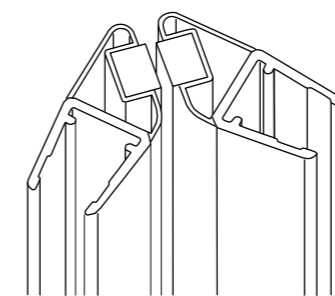

RICAMBI

COPPIA GUARNIZIONI
MAGNETICHE 45°

GUARNIZIONE
ALETTA LATERALE

BLOCCO DI
SCORRIMENTO SX

BLOCCO DI
SCORRIMENTO DX

ANGOLARE
PER ASTINE

ROTELLA
COMPLETA

style