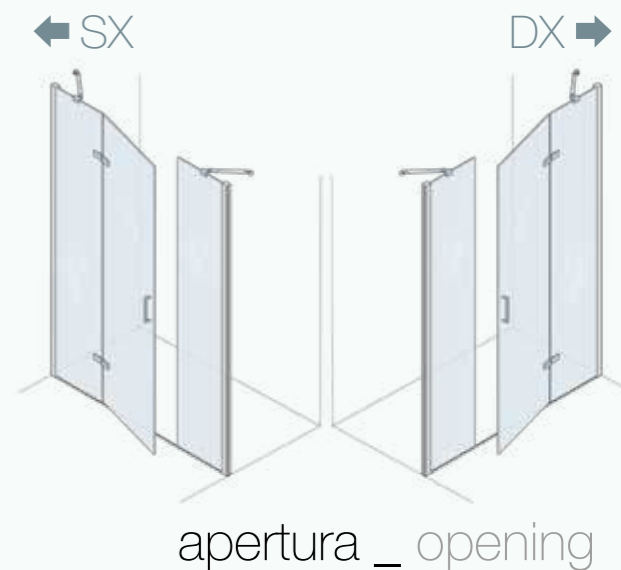

profilo regolabile
adjustable profile

6 mm

Listino prezzi _ porta battente price list _ hinged door

articolo cod.	misura cm	profili + cristalli		apertura
		TRASPARENTE - GRANITO CROMO	SATINATO - FUMÈ -SERIGRAFATO CROMO	
3040	97-100			55 cm
3041	107-110			60 cm
3042	117-120			60 cm
3043	127-130			60 cm
3044	137-140			70 cm
3045	147-150			70 cm
3046	157-160			70 cm
3047	167-170			70 cm
3048	177-180			70 cm

profilo nero opaco

trattamento anticalcare

cm

altre misure disponibili su richiesta
other sizes available on request

profilo _ profile

cabina doccia con porta battente, installazione ad angolo
shower enclosure with hinged door, corner installation