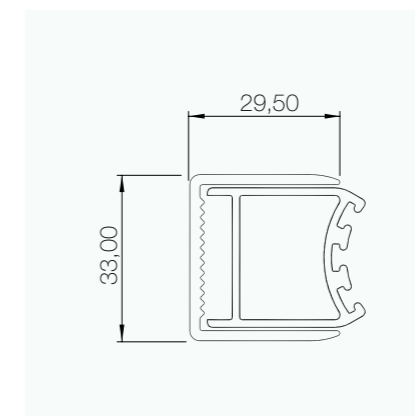

profilo _ profile

apertura _ opening