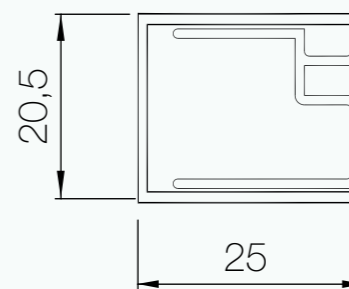

profilo _ profile