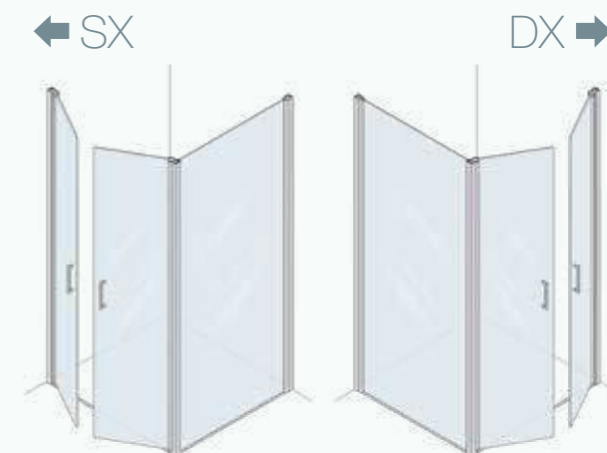

profilo nero opaco

cristallo sp. 8 mm + 15 %

trattamento anticalcare

cm

altre misure disponibili su richiesta
other sizes available on request

profilo _ profile

apertura _ opening

cabina doccia con porta soffietto e pannello laterale fisso di profondità installazione ad angolo
shower enclosure with folding door and fixed side panel corner installation