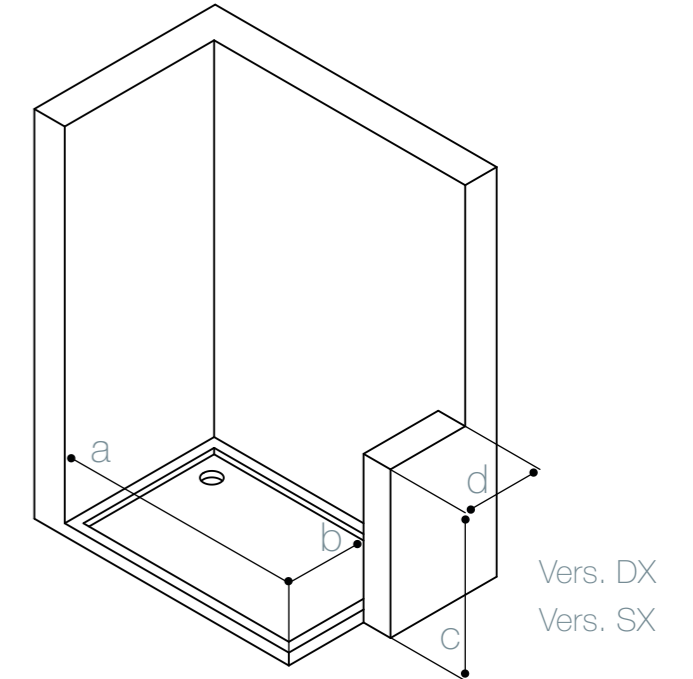

Vers. DX
Vers. SX