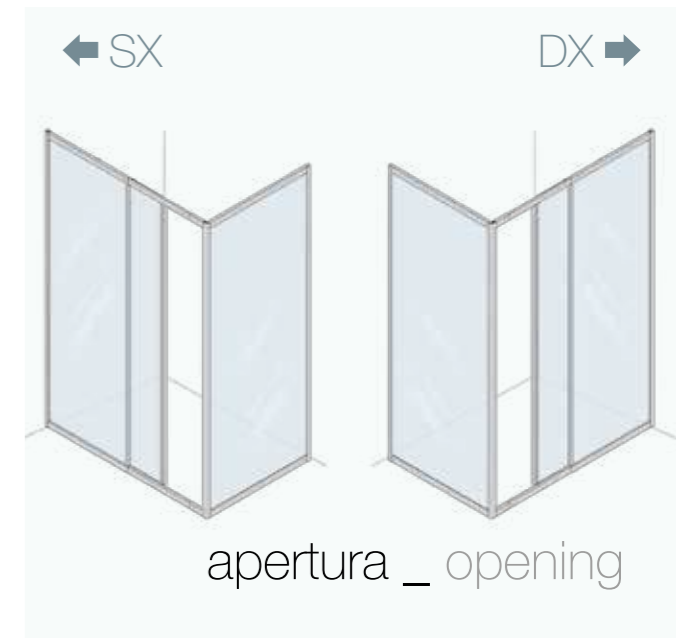

per cristallo serigrafato +20 %

trattamento anticalcare

altre misure
disponibili su richiesta
other sizes
available on request

cabina doccia con doppia porta scorrevole per installazione ad angolo
shower enclosure with double sliding door for corner installation