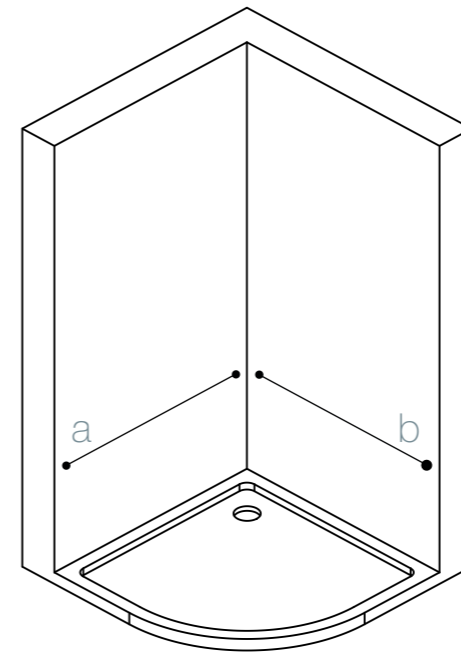

Vers. DX
Vers. SX