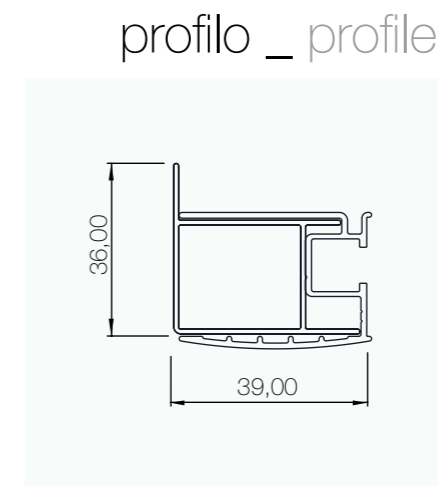

cristalli _ glasses

info tecniche _ technical info

profili _ profiles

6 mm

Listino prezzi _ porta scorrevole

price list _ sliding door

articolo cod.	misura cm	profili + cristalli						apertura
		TRASPARENTE - GRANITO			SATINATO - FUMÈ - SERIGRAFATO			
		CROMO	SATINATO	BIANCO	CROMO	SATINATO	BIANCO	
BVR2PN140	135-140							56 cm
BVR2PN150	145-150							61 cm
BVR2PN160	155-160							66 cm
BVR2PN170	165-170							71 cm
BVR2PN180	175-180							76 cm
BVR2PN190	185-190							81 cm
BVR2PN200	195-200							86 cm

profilo nero opaco

trattamento anticalcare

cm

altre misure
disponibili su richiesta
other sizes
available on request