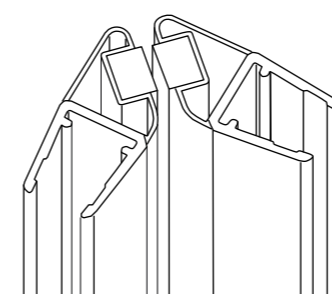

COPPIA GUARNIZIONI
MAGNETICHE 45°