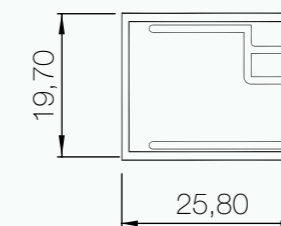

profilo _ profile