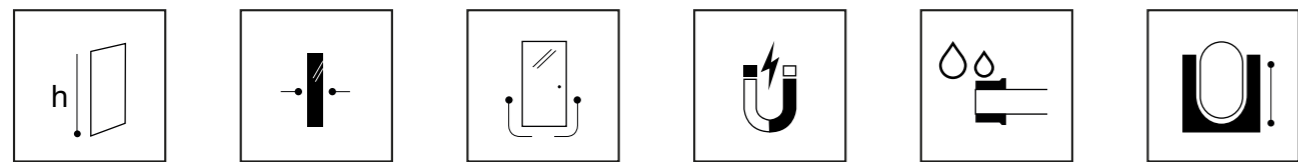

info tecniche _ technical info

h.190 cm sp.6/8 mm apertura con sollevamento porta lifting cam door chiusura magnetica magnetic closure guarnizione per contenimento acqua kit water containment profilo regolabile adjustable profile