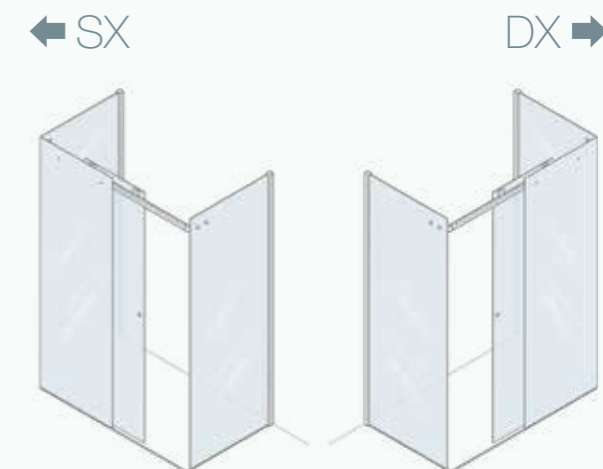

profilo _ profile

apertura _ opening