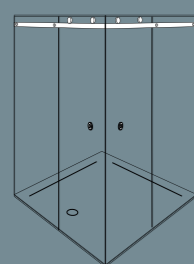

parete fissa con porta
battente per installazione
in nicchia
solution for niche with
pivot door

parete doccia con apertura
180° interno & esterno
per installazione in nicchia
solution for niche with
saloon door

parete doccia con porta
battente sdoppiata interno
& esterno per installazione
in nicchia
solution for niche
with double saloon door

cabina doccia con porta
scorrevole e fissa laterale
per installazione ad angolo
corner solution with one
sliding door and side
panel