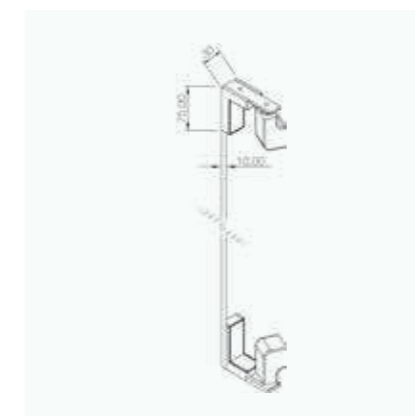

profilo _ profile

apertura _ opening