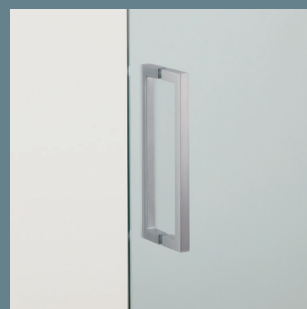

collection
life

La collezione è in fase di aggiornamento

OPTIONAL

DOPPIO CROMO

DOPPIO SATINATO

CRISTALLI

TRASPARENTE

GRANITO

SERIGRAFATO

BOX BRUCIA
paleo