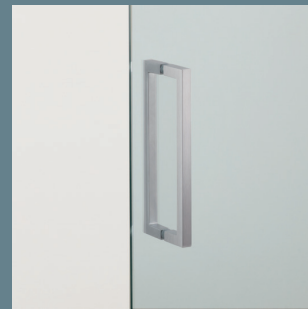

braccetto ANGOLARE TELESCOPICO

braccetto ANGOLARE FISSO

braccetto FISSO

collection

elegance

OPTIONAL

DOPPIO CROMO

DOPPIO SATINATO

CRISTALLI

TRASPARENTE

GRANITO

FUMÉ

SATINATO

SERIGRAFATO

paleo

BOX BOCCHA