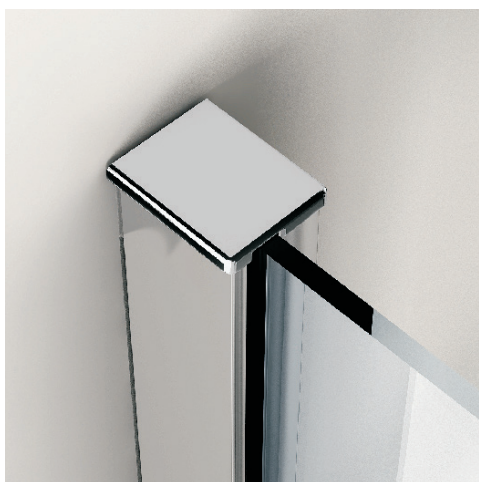

braccetto ANGOLARE FISSO

braccetto TELESCOPICO

OPTIONAL

DOPPIO CROMO

DOPPIO SATINATO

collection
cube

CRISTALLI

TRASPARENTE

GRANITO

FUMÉ

SATINATO

SERIGRAFATO