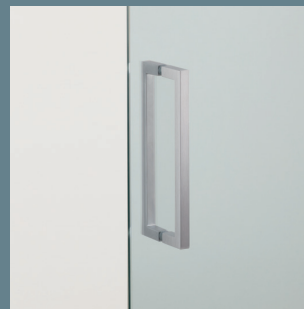

braccetto ANGOLARE FISSO

braccetto TELESCOPICO

OPTIONAL

DOPPIO CROMO

DOPPIO SATINATO

collection
cube

CRISTALLI

TRASPARENTE

GRANITO

FUMÉ

SATINATO

SERIGRAFATO