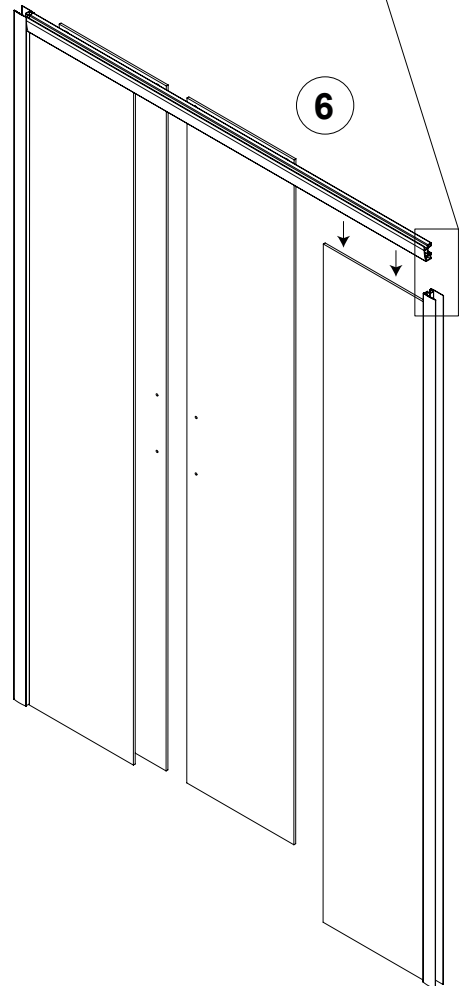

Istruzioni di Montaggio

Assembly instruction

Instructions de montage

Montageanleitung

Instrucciones de montaje

Instruções de montagem

BEVERLY

PORTA PER NICCHIA 2 ANTE SCORREVOLI

n°15

Ø 6

Ø 3
Ø 2,5

Ø 4

9

14