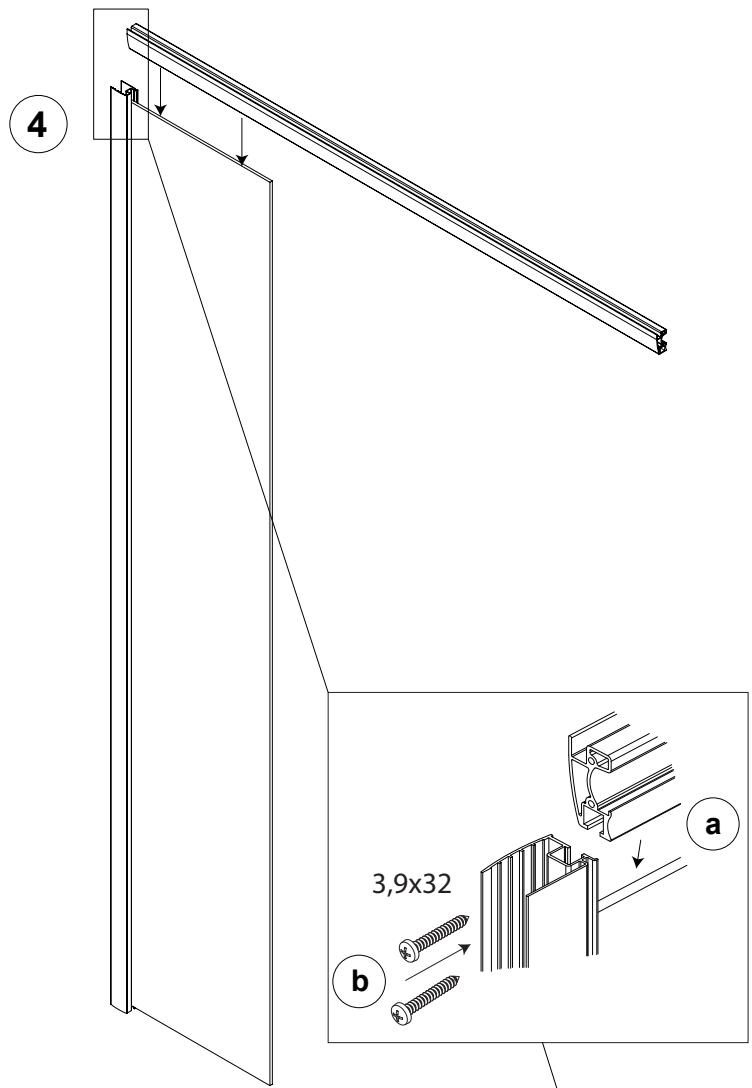

Istruzioni di Montaggio

Assembly instruction

Instructions de montage

Montageanleitung

Instrucciones de montaje

Instruções de montagem

BEVERLY

PORTA PER NICCHIA 2 ANTE SCORREVOLI

n°15

Ø 6

Ø 3
Ø 2,5

Ø 4

9

14