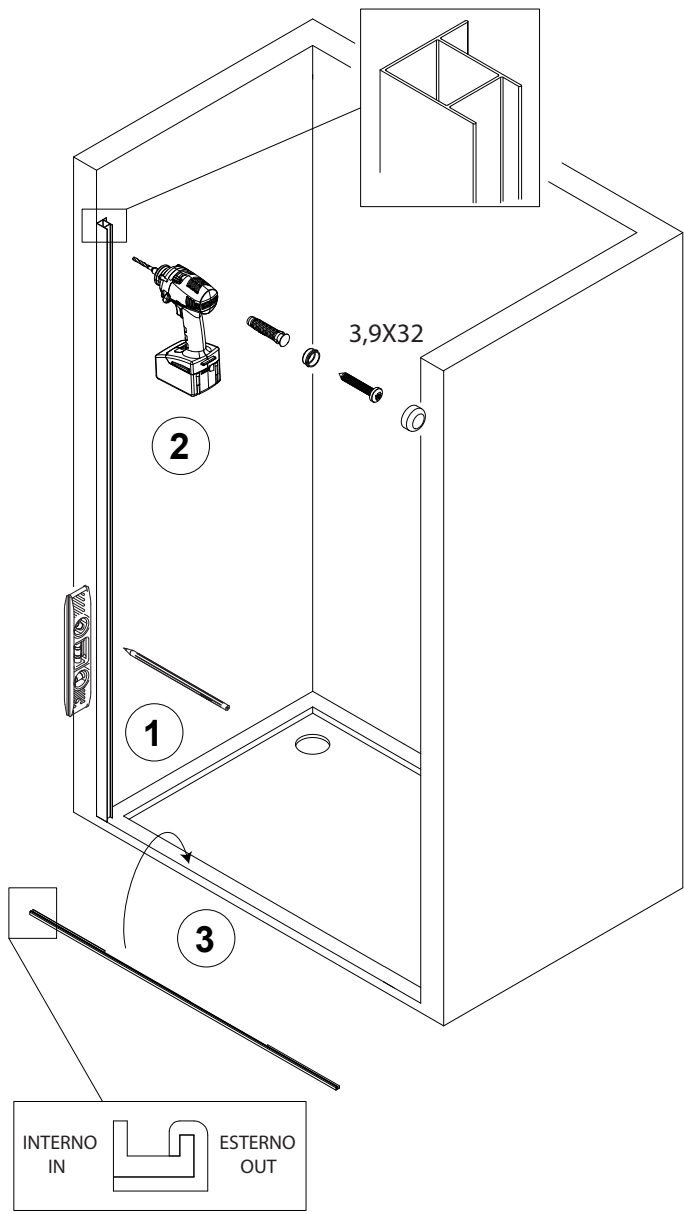

Istruzioni di Montaggio

Assembly instruction

Instructions de montage

Montageanleitung

Instrucciones de montaje

Instruções de montagem

BEVERLY

PORTA PER NICCHIA 2 ANTE SCORREVOLI

n°15

Ø 6

Ø 3
Ø 2,5

Ø 4

9

14